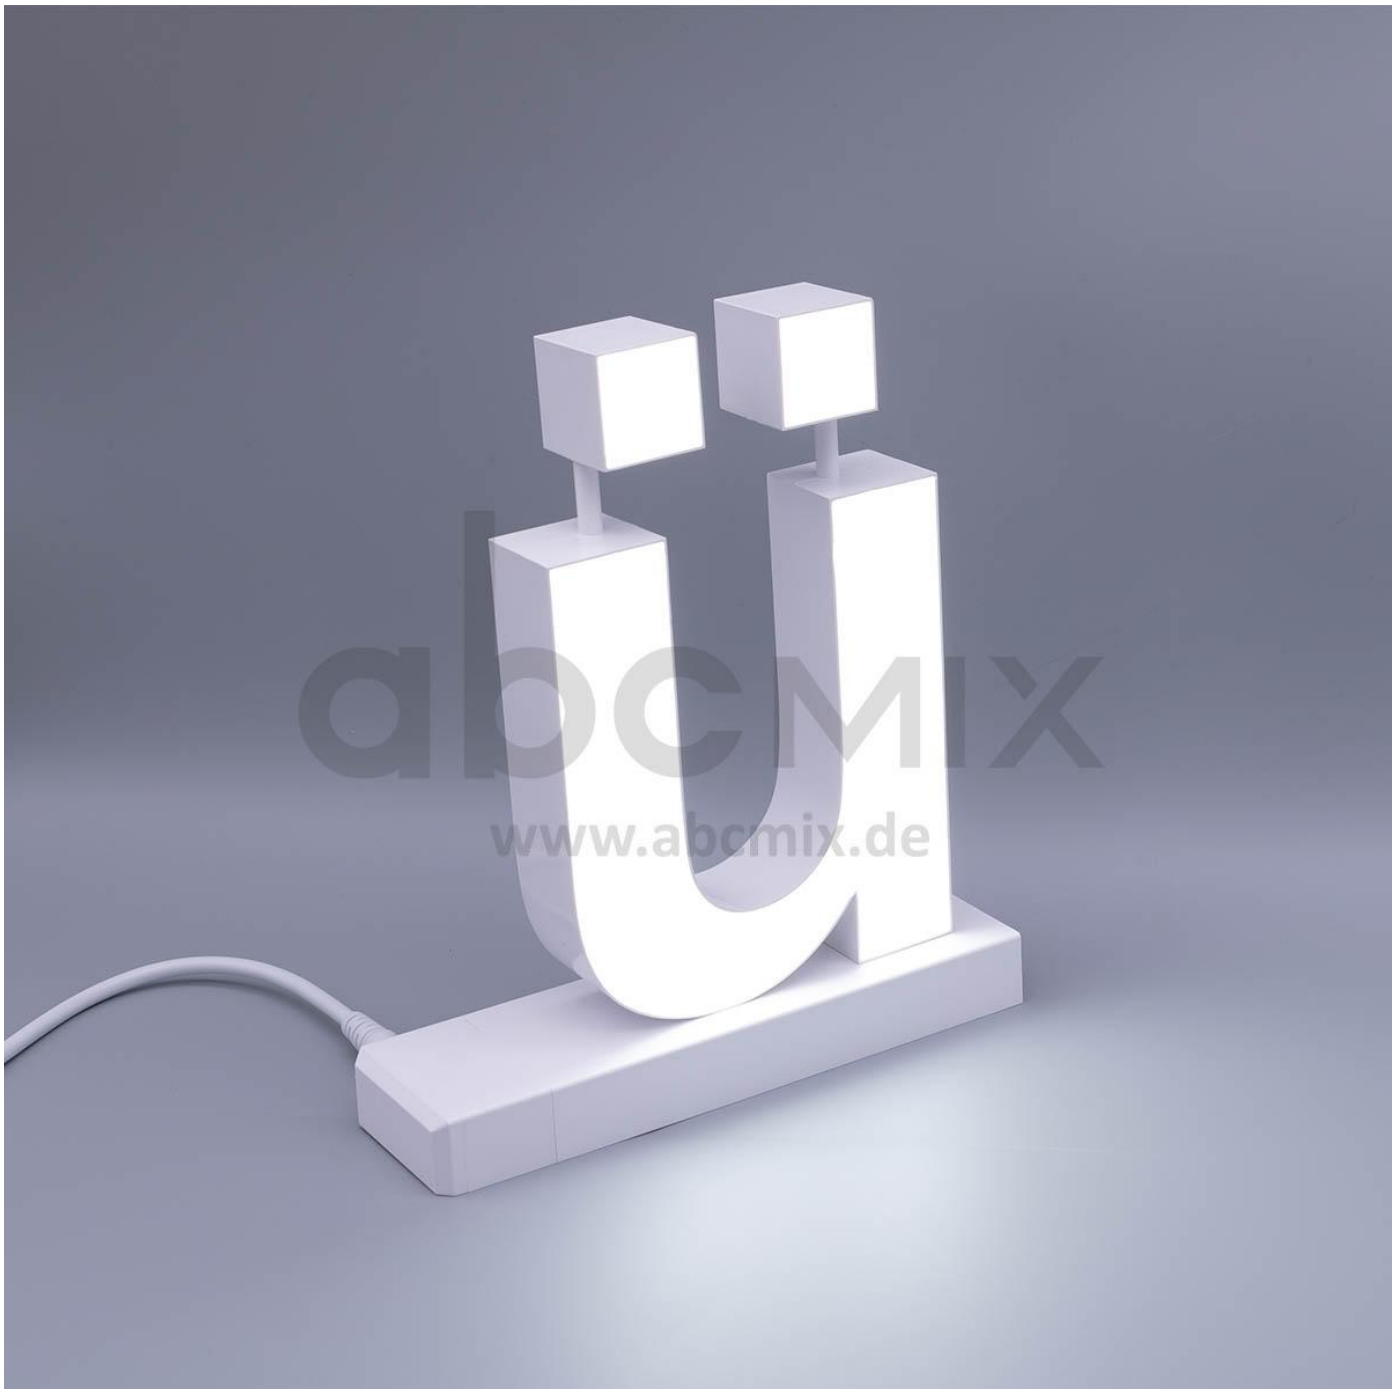

Art.-Nr. 3084: LED Buchstabe Click ü für 175mm Arial 6500K weiß

Produktbilder

Produktbeschreibung

LED-Buchstabe u (Click) - Höhe 175mm, Lichtfarbe Kaltweiß

Für die Inbetriebnahme wird eine Einspeisung und ein passendes Netzteil (beides separat zu bestellen) benötigt.

Der LED-Buchstabe u mit magnetischem Klickmechanismus leuchtet mit kaltweißer Lichtfarbe und gehört zu der Buchstabenserie 175mm

Der Leuchtbuchstabe u befindet sich auf einem Sockel mit seitlich befindlichen Magneten. Über diese Magneten werden die Leuchtbuchstaben nach Ihren individuellen Wünschen oder Vorstellungen zusammengeklickt. Daher die Bezeichnung "Click".

Neben weiteren Groß- und Kleinbuchstaben stehen Sonderzeichen zur Verfügung, wie z.B. ein rotes Herz, Prozentzeichen, Hashtag, €-Zeichen und mehr, die separat dazu bestellt werden können.

Die LED-Buchstaben sind in den drei Größenserien 75 mm, 125 mm und 175 mm verfügbar, die auch untereinander kombiniert werden können. Die Sockelanschlüsse sind immer gleich.

Für die Stromzufuhr muss eine Einspeisung am Schriftzug geklickt werden. Die Position ist beliebig wählbar, z.B. links außen oder mittig. Die Einspeisung kommt mit zwei Seitenabdeckungen. So wird der Schriftzug an beiden äußeren Enden sauber abgedeckt.