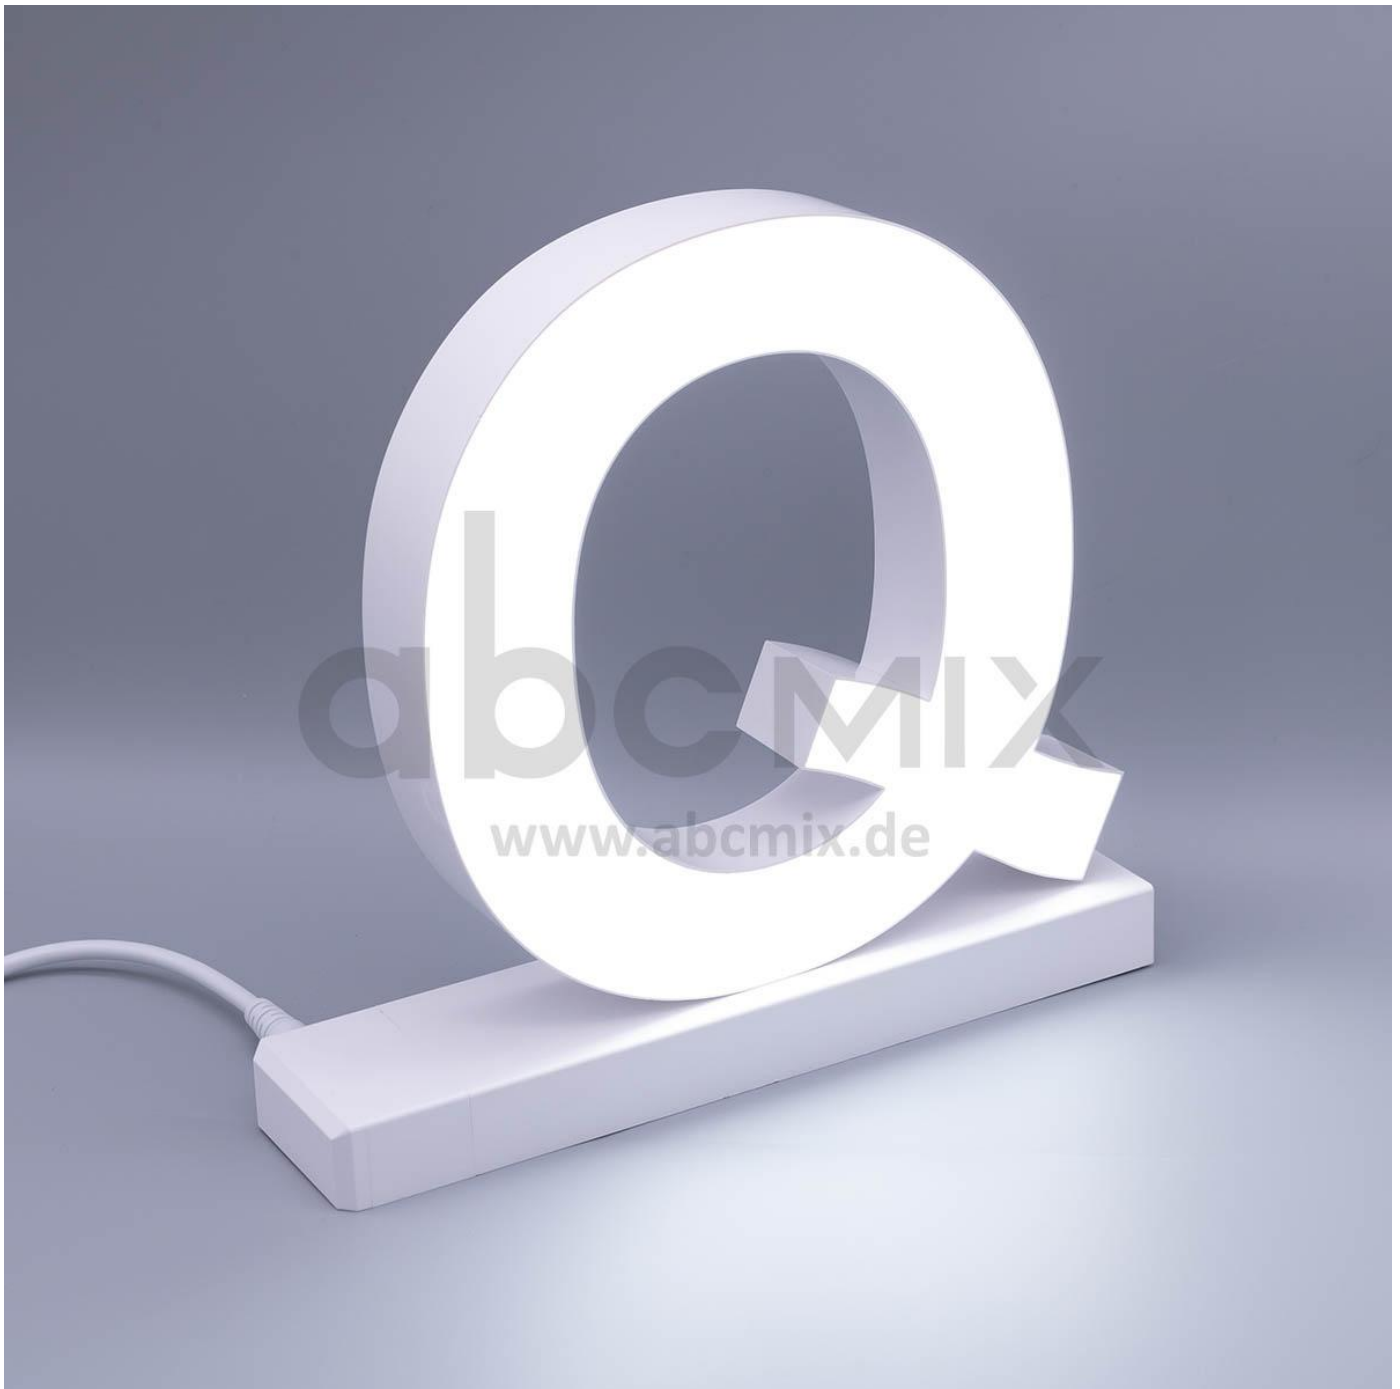

Art.-Nr. 3063: LED Buchstabe Click Q 175mm Arial 6500K weiß

Produktbilder

Produktbeschreibung

LED-Buchstabe q (Click) - Höhe 175mm, Lichtfarbe Kaltweiß

Für die Inbetriebnahme wird eine Einspeisung und ein passendes Netzteil (beides separat zu bestellen) benötigt.

Der LED-Buchstabe q mit magnetischem Klickmechanismus leuchtet mit kaltweißer Lichtfarbe und gehört zu der Buchstabenserie 175mm

Der Leuchtbuchstabe q befindet sich auf einem Sockel mit seitlich befindlichen Magneten. Über diese Magneten werden die Leuchtbuchstaben nach Ihren individuellen Wünschen oder Vorstellungen zusammengeklickt. Daher die Bezeichnung "Click".

Neben weiteren Groß- und Kleinbuchstaben stehen Sonderzeichen zur Verfügung, wie z.B. ein rotes Herz, Prozentzeichen, Hashtag, €-Zeichen und mehr, die separat dazu bestellt werden können.

Die LED-Buchstaben sind in den drei Größenserien 75 mm, 125 mm und 175 mm verfügbar, die auch untereinander kombiniert werden können. Die Sockelanschlüsse sind immer gleich.