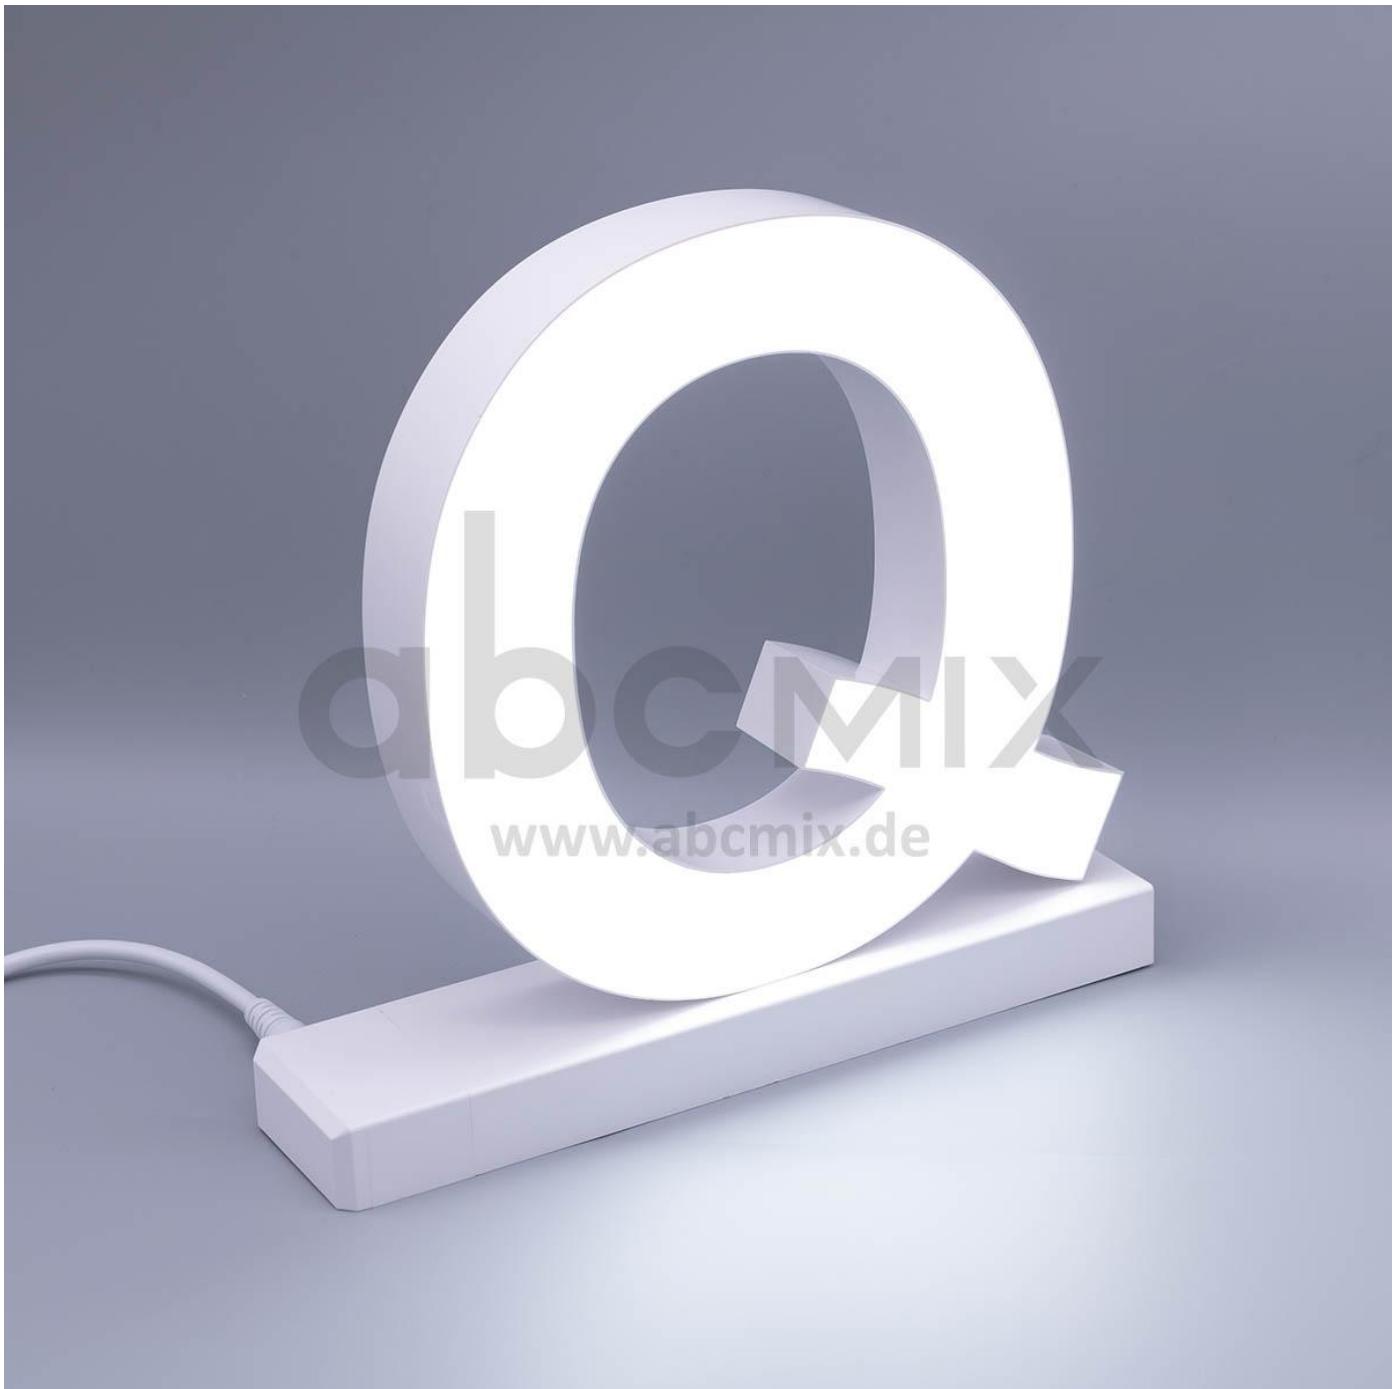

Art.-Nr. 3063: LED Buchstabe Click Q 175mm Arial 6500K weiß

Produktbilder