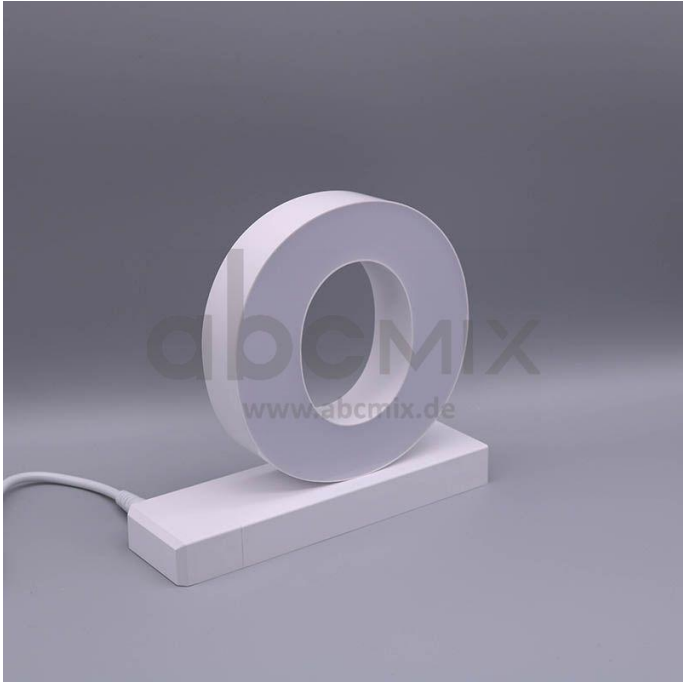

Art.-Nr. 3061: LED Buchstabe Click o für 175mm Arial 6500K weiß

Produktbilder

Produktbeschreibung

LED-Buchstabe o (Click) - Höhe 175mm, Lichtfarbe Kaltweiß

Für die Inbetriebnahme wird eine Einspeisung und ein passendes Netzteil (beides separat zu bestellen) benötigt.

Der LED-Buchstabe o mit magnetischem Klickmechanismus leuchtet mit kaltweißer Lichtfarbe und gehört zu der Buchstabenserie 175mm

Der Leuchtbuchstabe o befindet sich auf einem Sockel mit seitlich befindlichen Magneten. Über diese Magneten werden die Leuchtbuchstaben nach Ihren individuellen Wünschen oder Vorstellungen zusammengeklickt. Daher die Bezeichnung "Click".

Neben weiteren Groß- und Kleinbuchstaben stehen Sonderzeichen zur Verfügung, wie z.B. ein rotes Herz, Prozentzeichen, Hashtag, €-Zeichen und mehr, die separat dazu bestellt werden können.

Die LED-Buchstaben sind in den drei Größenserien 75 mm, 125 mm und 175 mm verfügbar, die auch untereinander kombiniert werden können. Die Sockelanschlüsse sind immer gleich.

Aufwärmzeit	0 s
Eingangsspannung (V)	12 V/DC
Energieverbrauch	5 W
Leistung	5 W
Lichtstrom	734 Lumen
Nennlichtstrom	660 Lumen
Nennstrom	380 mA
Netzteil	extern
Zündzeit	1 s
Gehäusefarbe	weiß
Abdeckung	satiniert
Produktbreite	145 mm
Produktlänge	90 mm
Produkthöhe	175 mm
Gewicht	0,135 kg
Netto-Gewicht des Produktes	0,135 kg