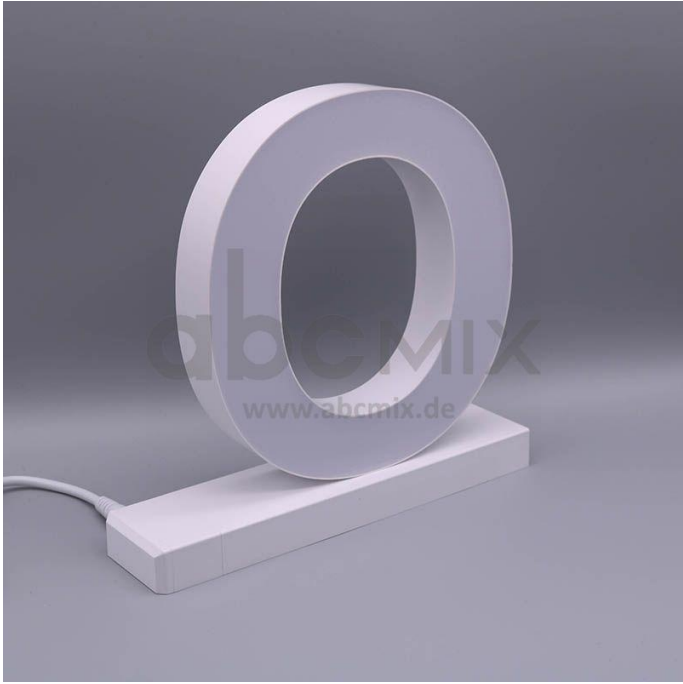

Art.-Nr. 3060: LED Buchstabe Click O 175mm Arial 6500K weiß

Produktbilder

Produktbeschreibung

LED-Buchstabe O (Click) - Höhe 175mm, Lichtfarbe Kaltweiß

Für die Inbetriebnahme wird eine Einspeisung und ein passendes Netzteil (beides separat zu bestellen) benötigt.

Der LED-Buchstabe O mit magnetischem Klickmechanismus leuchtet mit kaltweißer Lichtfarbe und gehört zu der Buchstabenserie 175mm

Der Leuchtbuchstabe O befindet sich auf einem Sockel mit seitlich befindlichen Magneten. Über diese Magneten werden die Leuchtbuchstaben nach Ihren individuellen Wünschen oder Vorstellungen zusammengeklickt. Daher die Bezeichnung "Click".

Neben weiteren Groß- und Kleinbuchstaben stehen Sonderzeichen zur Verfügung, wie z.B. ein rotes Herz, Prozentzeichen, Hashtag, €-Zeichen und mehr, die separat dazu bestellt werden können.

Die LED-Buchstaben sind in den drei Größenserien 75 mm, 125 mm und 175 mm verfügbar, die auch untereinander kombiniert werden können. Die Sockelanschlüsse sind immer gleich.

Aufwärmzeit	0 s
Eingangsspannung (V)	12 V/DC
Energieverbrauch	7 W
Leistung	7 W
Lichtstrom	1101 Lumen
Nennlichtstrom	991 Lumen
Nennstrom	550 mA
Netzteil	extern
Zündzeit	1 s
Gehäusefarbe	weiß
Abdeckung	satiniert
Produktbreite	185 mm
Produktlänge	90 mm
Produkthöhe	175 mm
Gewicht	0,135 kg
Netto-Gewicht des Produktes	0,135 kg