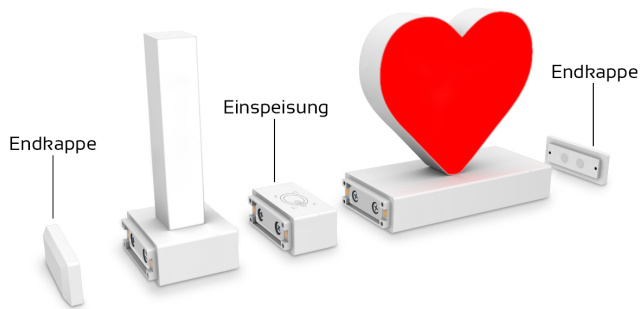

Der Leuchtbuchstabe B befindet sich auf einem Sockel mit seitlich befindlichen Magneten. Über diese Magneten werden die Leuchtbuchstaben nach Ihren individuellen Wünschen oder Vorstellungen zusammengeklickt. Daher die Bezeichnung "Click".

Die Click-Buchstaben kombinieren Sie ganz nach Ihren eigenen Vorstellungen und bieten eine Vielzahl von Einsatzmöglichkeiten:

- Botschaften für das heimische Wohnzimmer: CARPE DIEM, Sweet Home
- Liebesbekundung: I?YOU, MARRY ME, I LOVE FC BAYERN, ?Borussia Dortmund?
- Kindernamen in Leuchtschrift: LISA, Mia, Emma, LEON, Noah
- Festliche Aussagen: HAPPY NEW YEAR, MERRY Xmas?, Frohe Ostern
- Gruß: WILLKOMMEN, HALLO, Moin
- Für den Verkauf: SALE, DEAL, 50% OFF, SSV, -30%, 5€ geschenkt, SUPERSALE
- Hinweise: #abcmix, #FASHION, #FITNESS, #travel, #WERBUNG
- Legen Sie los und wählen Sie Ihre LED Click-Buchstaben Kombination aus!

### **Eine kleine Anleitung für die praktische Anwendung**

Die Buchstaben werden mit einem seitlichen, magnetischen Klickmechanismus in beliebiger Reihenfolge zusammen gefügt.

Für die Stromzufuhr muss eine Einspeisung am Schriftzug geklickt werden. Die Position ist beliebig wählbar. z.B. links außen oder mittig. Die Einspeisung kommt mit zwei Endkappen abgedeckt.

Das Netzteil wird an die Einspeisung geschlossen.

Das Netzteil wird an die haushaltsübliche Betriebsspannung angeschlossen - und schon leuchtet der Schriftzug.

abcMIX