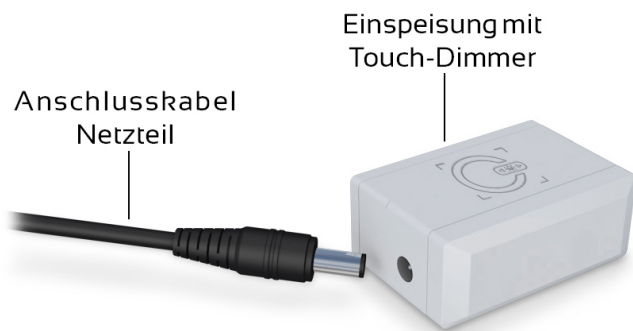

### **Eine kleine Anleitung für die praktische Anwendung**

Die Buchstaben werden mit einem seitlichen, magnetischen Klickmechanismus in beliebiger Reihenfolge zusammen gefügt.

Für die Stromzufuhr muss eine Einspeisung am Schriftzug geklickt werden. Die Position ist beliebig wählbar. z.B. links außen oder mittig. Die Einspeisung kommt mit zwei Endkappen abgedeckt.

Das Netzteil wird an die Einspeisung geschlossen.

Das Netzteil wird an die haushaltsübliche Betriebsspannung angeschlossen - und schon leuchtet der Schriftzug.

abcMIX