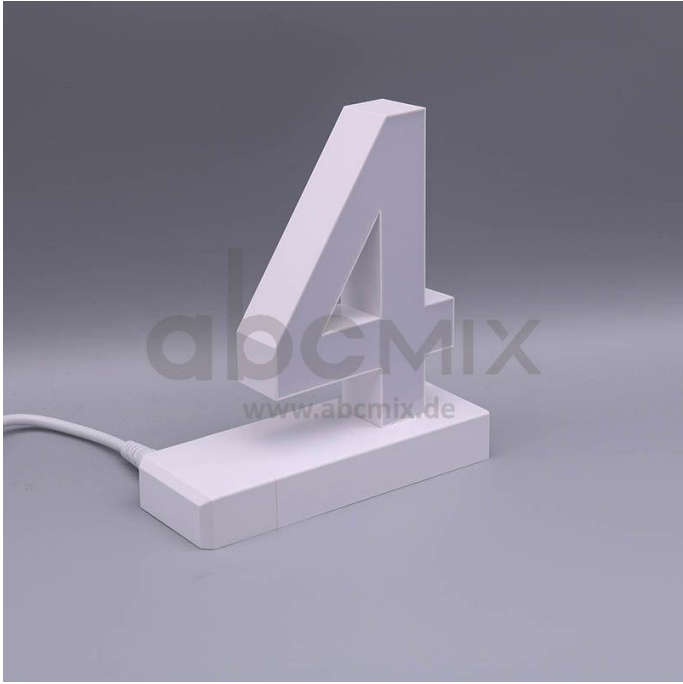

Art.-Nr. 3028: LED Buchstabe Click 4 für 125mm Arial 6500K weiß

Produktbilder

Produktbeschreibung

LED-Buchstabe 4 (Click) - Höhe 125mm, Lichtfarbe Kaltweiß

Für die Inbetriebnahme wird eine Einspeisung und ein passendes Netzteil (beides separat zu bestellen) benötigt.

Der LED-Buchstabe 4 mit magnetischem Klickmechanismus leuchtet mit kaltweißer Lichtfarbe und gehört zu der Buchstabenserie 125mm

Der Leuchtbuchstabe 4 befindet sich auf einem Sockel mit seitlich befindlichen Magneten. Über diese Magneten werden die Leuchtbuchstaben nach Ihren individuellen Wünschen oder Vorstellungen zusammengeklickt. Daher die Bezeichnung "Click".

Neben weiteren Groß- und Kleinbuchstaben stehen Sonderzeichen zur Verfügung, wie z.B. ein rotes Herz, Prozentzeichen, Hashtag, €-Zeichen und mehr, die separat dazu bestellt werden können.

Die LED-Buchstaben sind in den drei Größenserien 75 mm, 125 mm und 175 mm verfügbar, die auch untereinander kombiniert werden können. Die Sockelanschlüsse sind immer gleich.

abcMIX

Image not found or type unknown

Ein Stecker- oder Tischnetzteil wird mittels Hohlstecker an die Einspeisung geschlossen.

abcMIX

Image not found or type unknown

Das Netzteil wird an die haushaltsübliche Betriebsspannung angeschlossen - und schon leuchtet der Schriftzug.