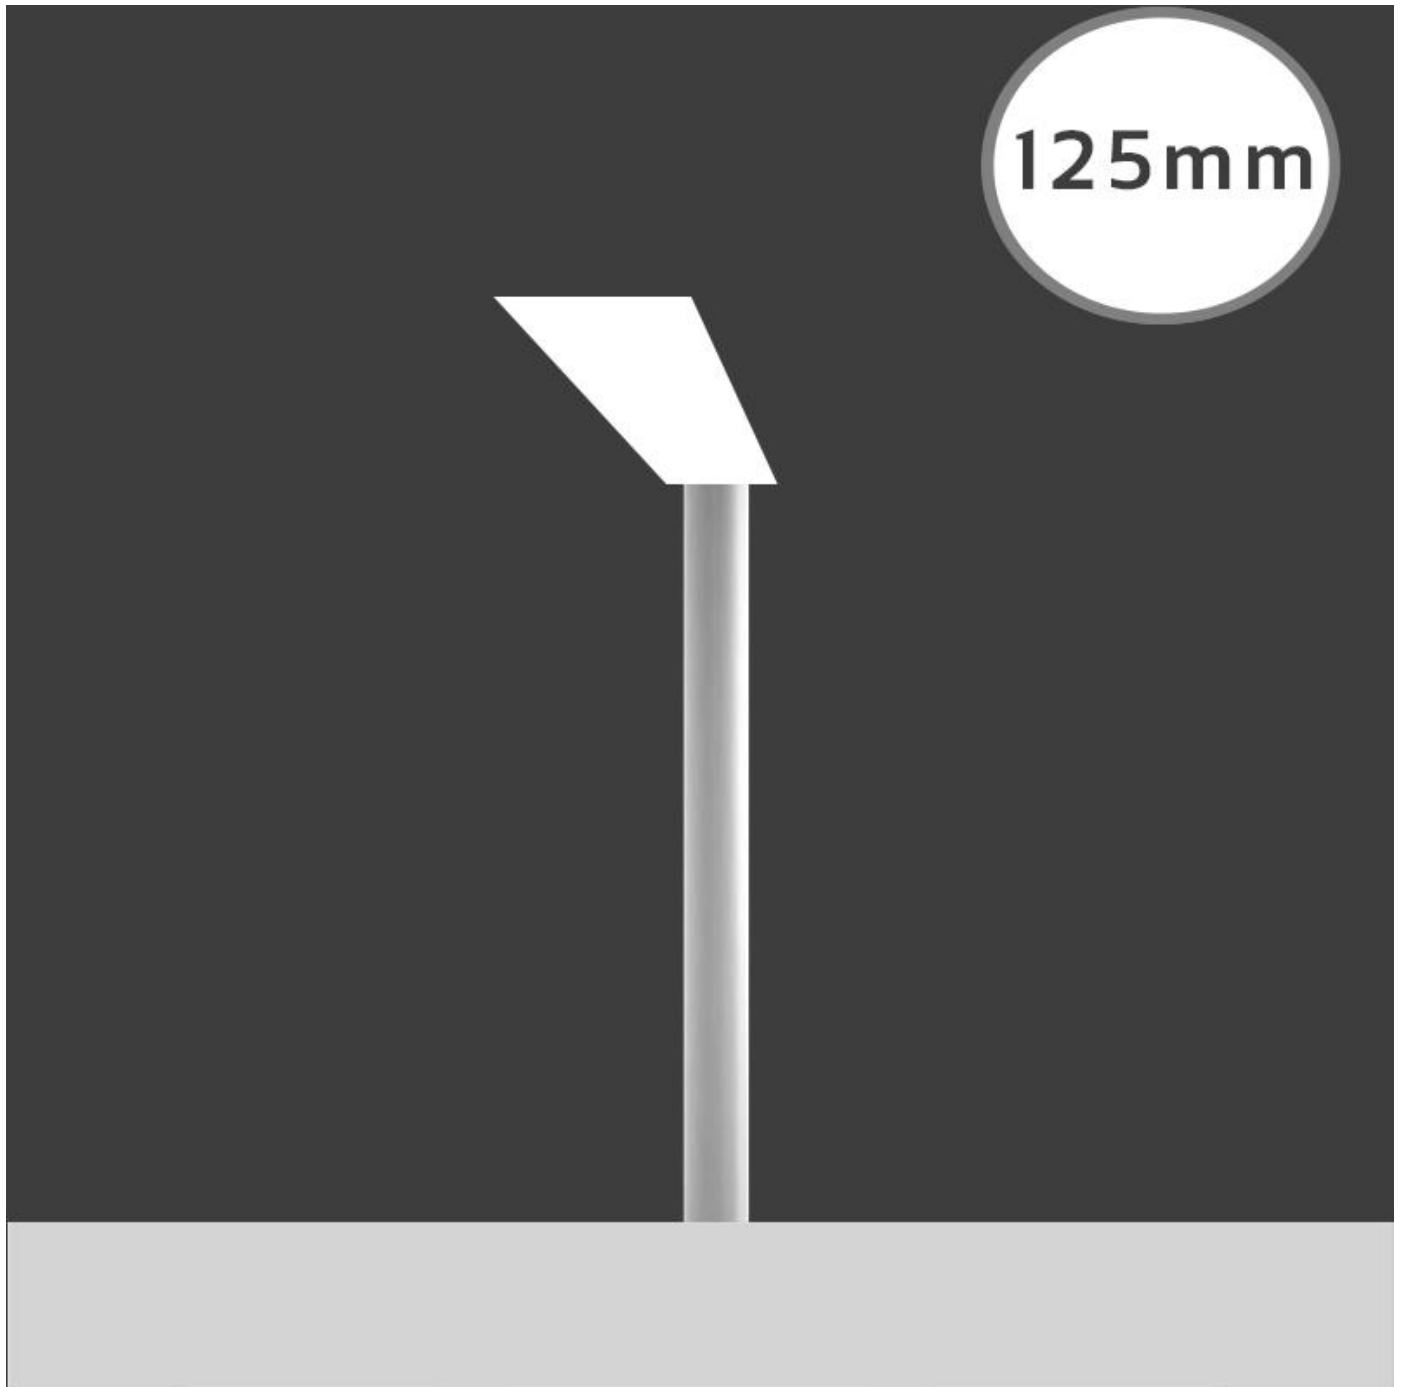

Art.-Nr. 3010: LED Buchstabe Click ` Gravis für 125mm Arial 6500K weiß

Produktbilder

Produktbeschreibung

LED Buchstabe Click ` für 125 mm Arial 6500K 0,5W

Produktdaten

Allgemeine Produktdaten

Name	LED Buchstabe Click ` Gravis für 125mm Arial 6500K weiß
Artikelnummer / SKU	3010
EAN	4260601137468
Hersteller EAN	4260601137468
Hersteller	LongLife LED GmbH by HK

Rechtliche Produktdaten

Energieverbrauchskennzeichnung (nach EU 2019/2015)	A
EPREL-Eintragungsnummer	1991831
Garantie	5 Jahre
Prüfzeichen	CE, RoHS
Schutzklasse (nach EN 61140 und VDE 0140-1)	III
Herkunftsland	China
Einbautiefe	25 mm
Dimmbar	Nein
Lichtfarbe	kaltweiß
Schutzart (IP)	IP20
Abstrahlwinkel	120 Grad
Rahmenfarbe	weiß
Einbau-LEDs	Ja
Eingebaute LEDs	Ja
Farbtemperatur	6500 K

Aufwärmzeit	0 s
Eingangsspannung (V)	12 V/DC
Energieverbrauch	1 W
Leistung	1 W
Lichtstrom	183 Lumen
Nennlichtstrom	165 Lumen
Nennstrom	50 mA
Netzteil	extern
Zündzeit	1 s
Gehäusefarbe	weiß
Abdeckung	satiniert
Produktbreite	55 mm
Produktlänge	90 mm
Produkthöhe	125 mm
Gewicht	0,140 kg
Netto-Gewicht des Produktes	0,135 kg