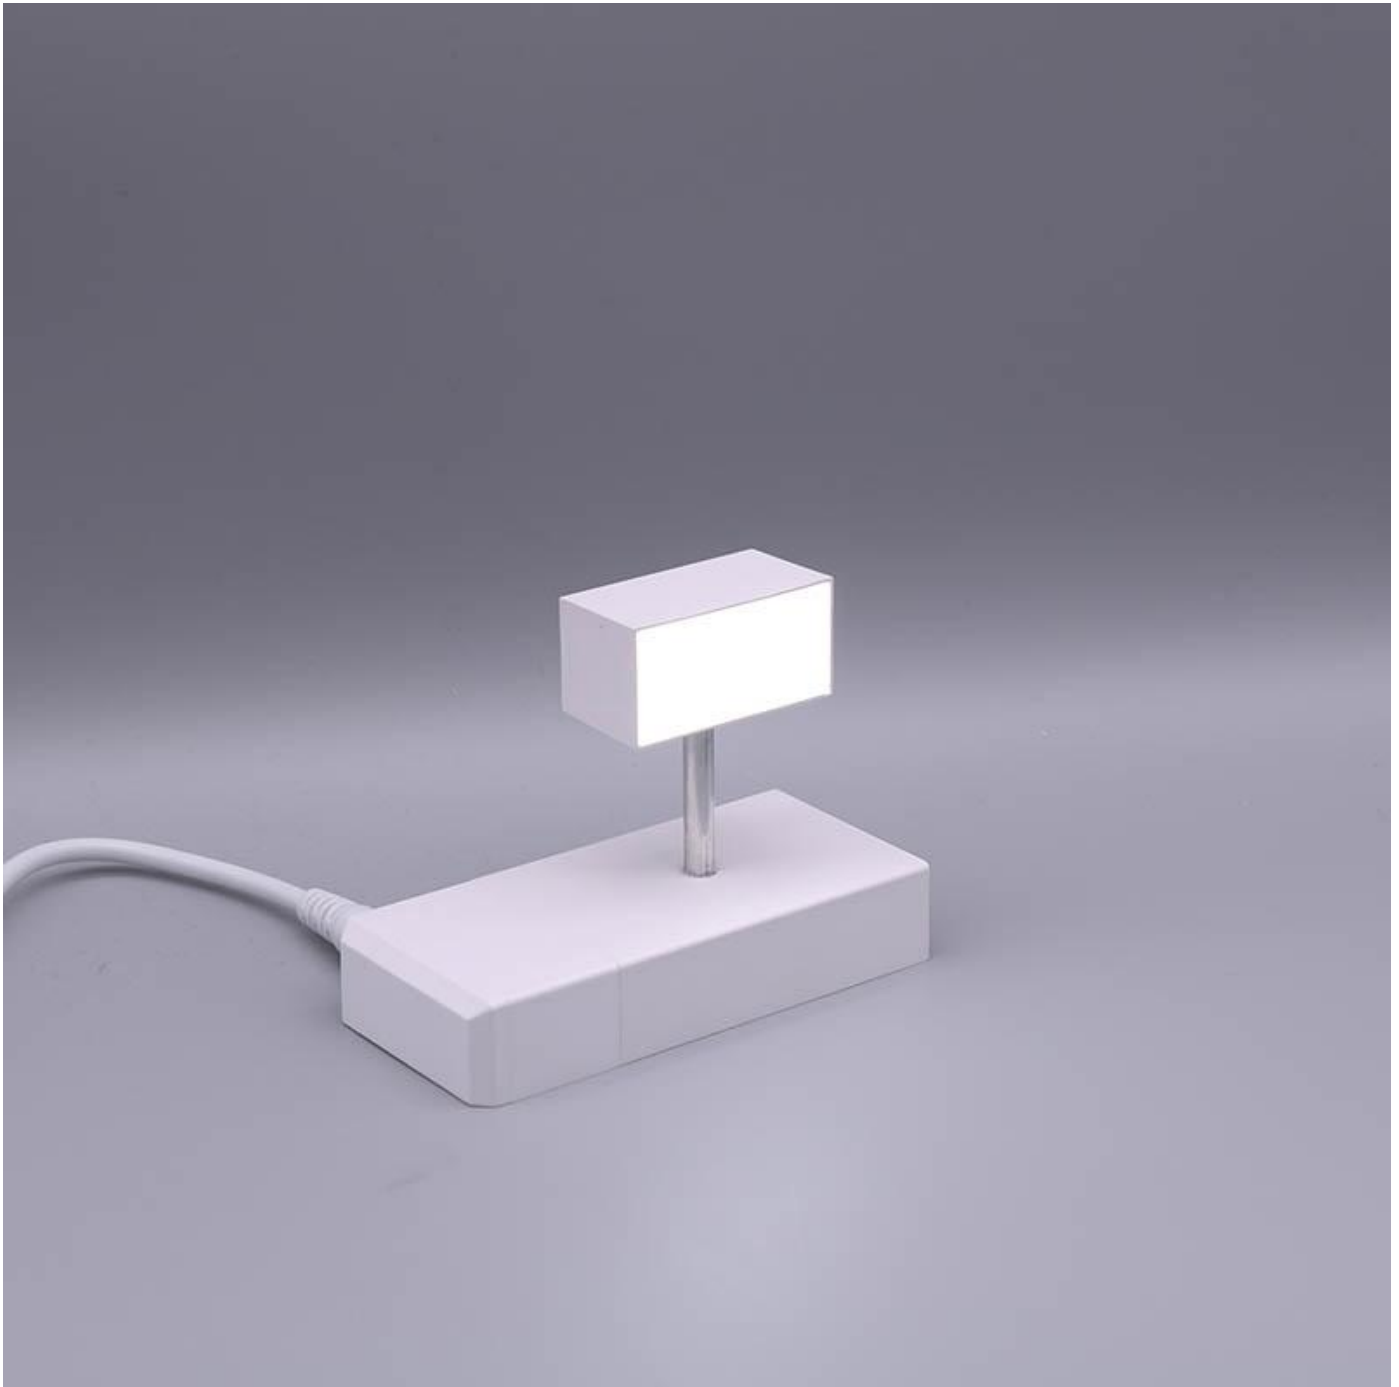

Art.-Nr. 2997: LED Buchstabe Click - Bindestrich für 125mm Arial 6500K weiß

Produktbilder

Produktbeschreibung

LED-Buchstabe Bindestrich (Click) - Höhe 125mm, Lichtfarbe Kaltweiß

Für die Inbetriebnahme wird eine Einspeisung und ein passendes Netzteil (beides separat zu bestellen) benötigt.

Der LED-Buchstabe Bindestrich mit magnetischem Klickmechanismus leuchtet mit kaltweißer Lichtfarbe und gehört zu der Buchstabenserie 125mm

Der Leuchtbuchstabe Bindestrich befindet sich auf einem Sockel mit seitlich befindlichen Magneten. Über diese Magneten werden die Leuchtbuchstaben nach Ihren individuellen Wünschen oder Vorstellungen zusammengedrückt. Daher die Bezeichnung "Click".

Neben weiteren Groß- und Kleinbuchstaben stehen Sonderzeichen zur Verfügung, wie z.B. ein rotes Herz, Prozentzeichen, Hashtag, €-Zeichen und mehr, die separat dazu bestellt werden können.

Die LED-Buchstaben sind in den drei Größenserien 75 mm, 125 mm und 175 mm verfügbar, die auch untereinander kombiniert werden können. Die Sockelanschlüsse sind immer gleich.

abcMIX

Image not found or type unknown

Ein Stecker- oder Tischnetzteil wird mittels Hohlstecker an die Einspeisung geschlossen.

abcMIX

Image not found or type unknown

Das Netzteil wird an die haushaltsübliche Betriebsspannung angeschlossen - und schon leuchtet der Schriftzug.