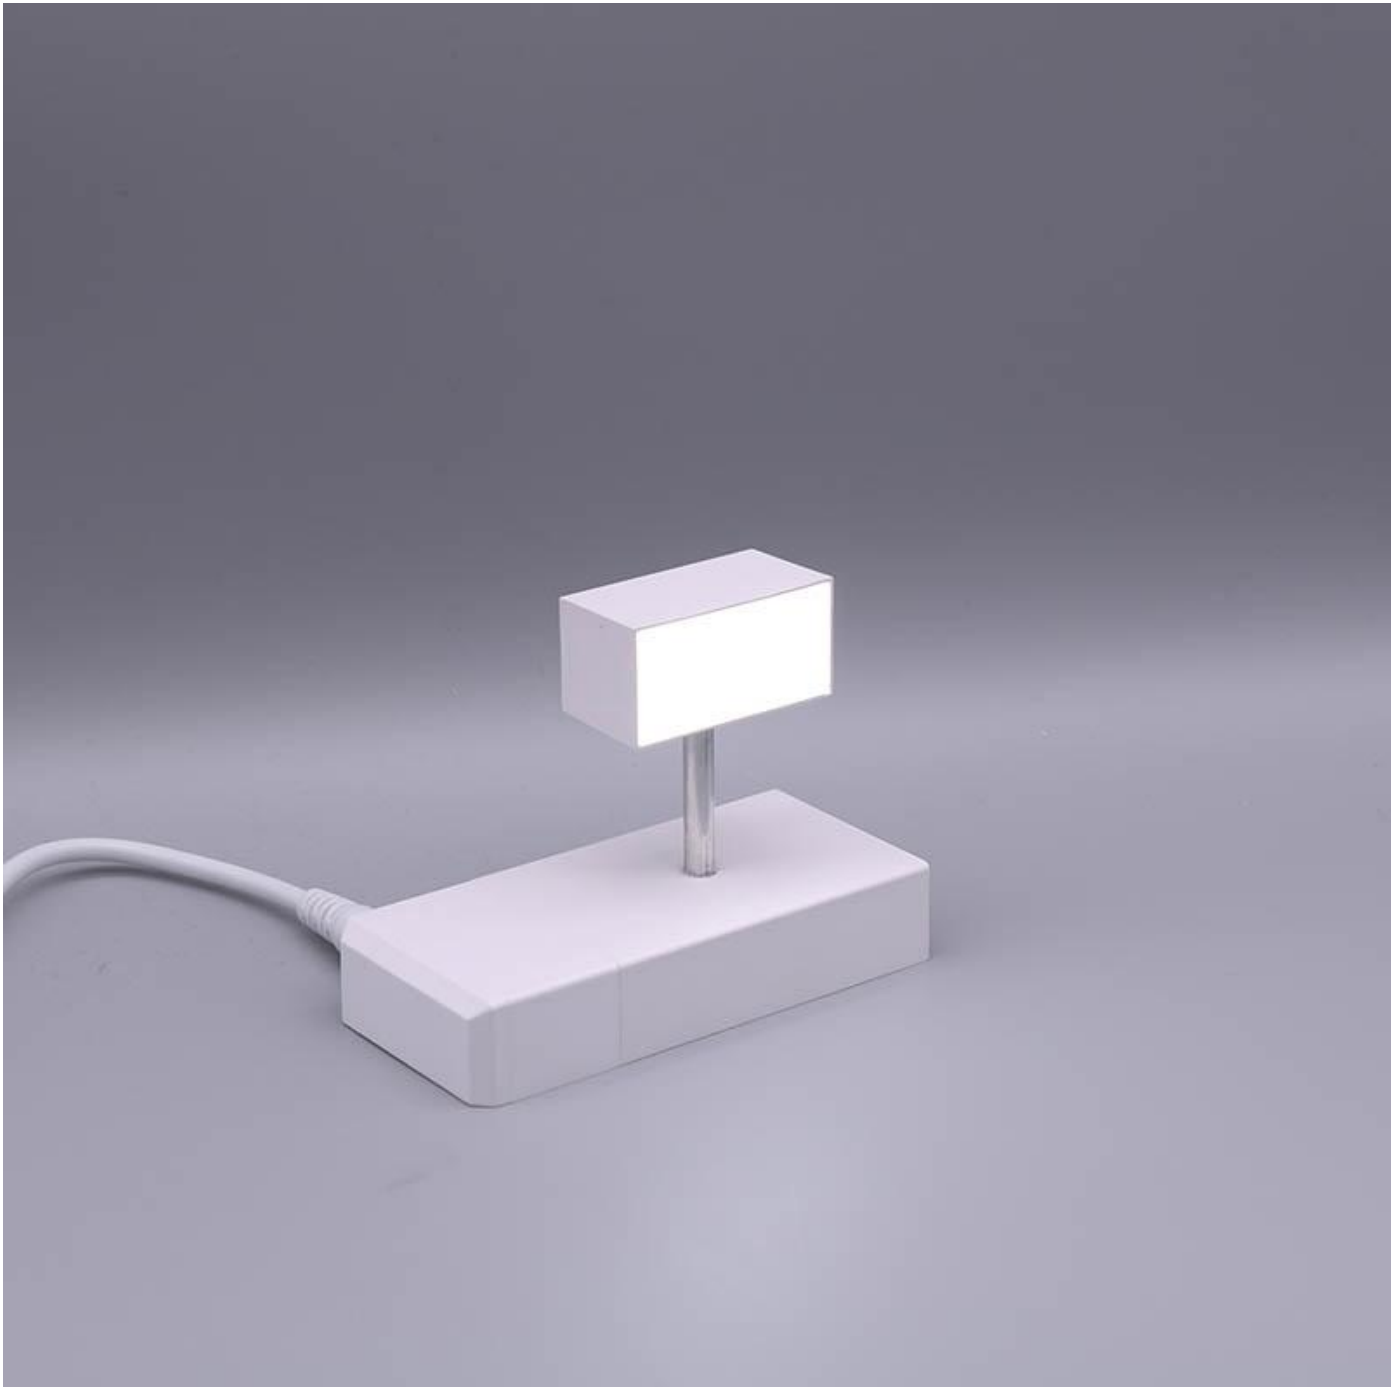

Art.-Nr. 2997: LED Buchstabe Click - Bindestrich für 125mm Arial 6500K weiß

Produktbilder