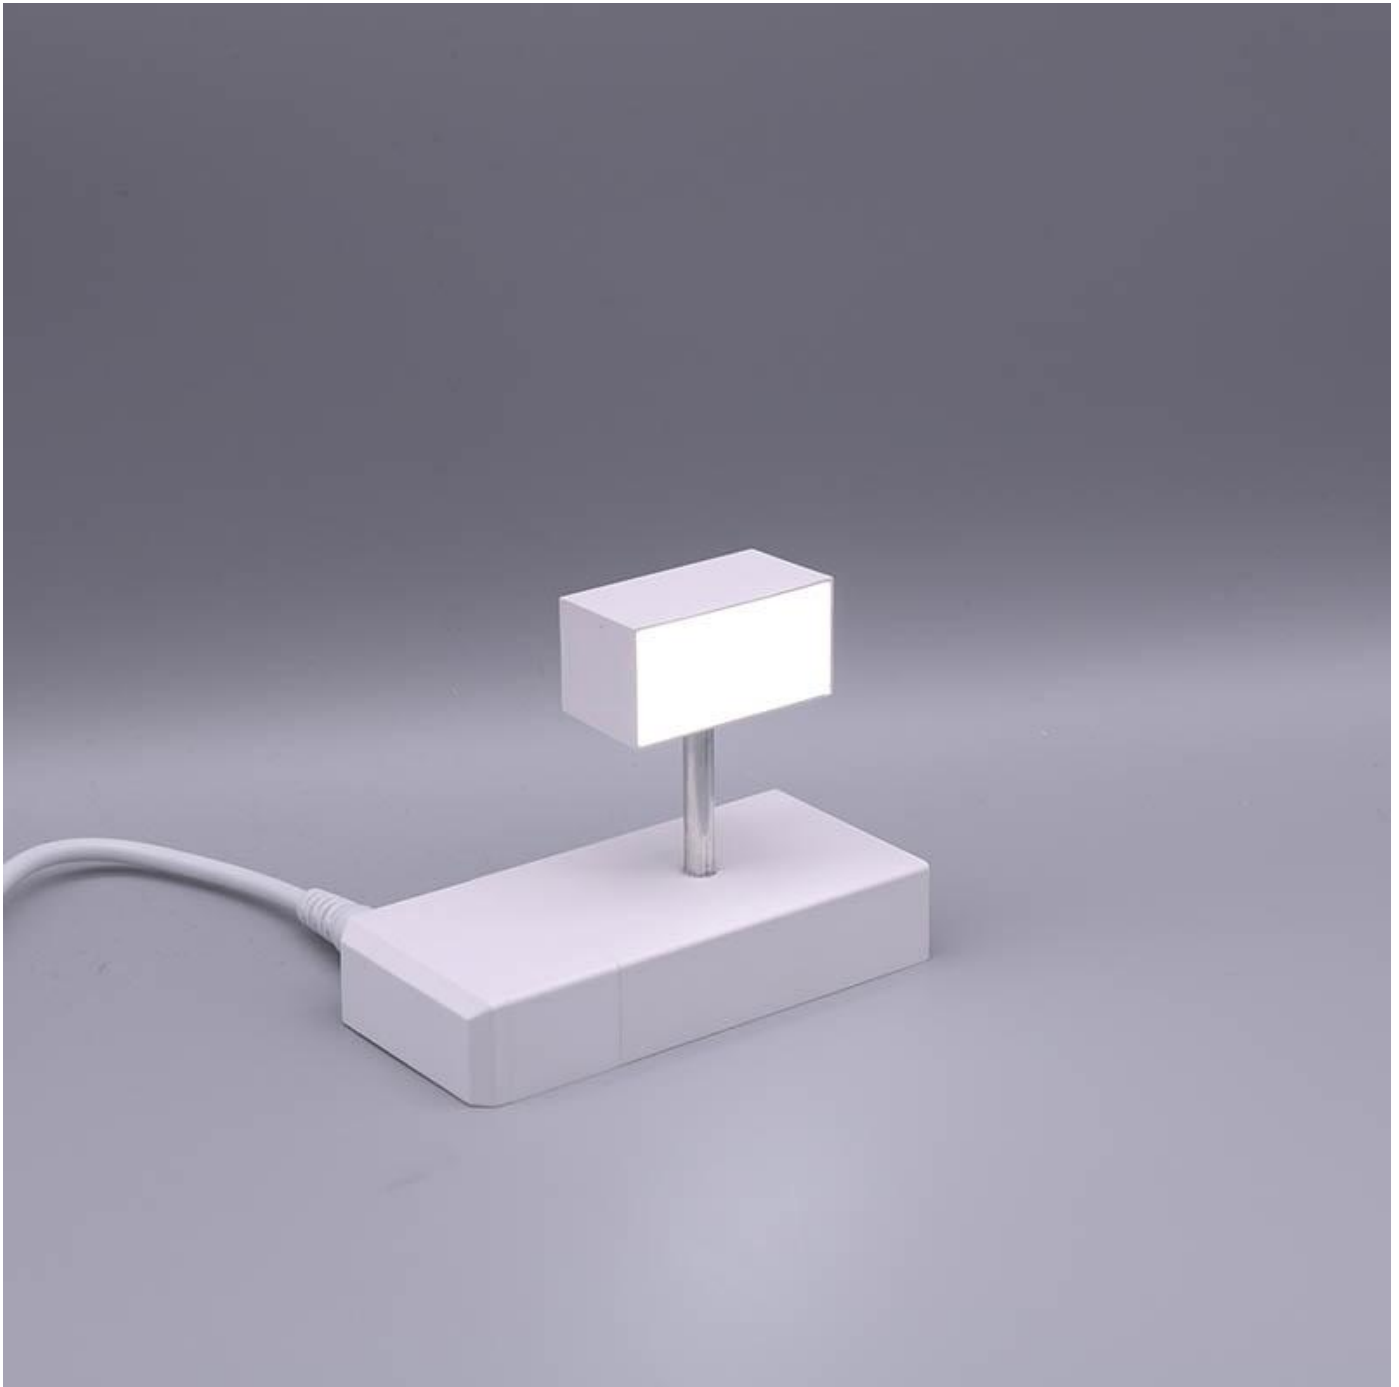

Art.-Nr. 2997: LED Buchstabe Click - Bindestrich für 125mm Arial 6500K weiß

Produktbilder

Produktbeschreibung

LED-Buchstabe Bindestrich (Click) - Höhe 125mm, Lichtfarbe Kaltweiß

Für die Inbetriebnahme wird eine Einspeisung und ein passendes Netzteil (beides separat zu bestellen) benötigt.

Der LED-Buchstabe Bindestrich mit magnetischem Klickmechanismus leuchtet mit kaltweißer Lichtfarbe und gehört zu der Buchstabenserie 125mm

Der Leuchtbuchstabe Bindestrich befindet sich auf einem Sockel mit seitlich befindlichen Magneten. Über diese Magneten werden die Leuchtbuchstaben nach Ihren individuellen Wünschen oder Vorstellungen zusammengelockt. Daher die Bezeichnung "Click".

Neben weiteren Groß- und Kleinbuchstaben stehen Sonderzeichen zur Verfügung, wie z.B. ein rotes Herz, Prozentzeichen, Hashtag, €-Zeichen und mehr, die separat dazu bestellt werden können.

Die LED-Buchstaben sind in den drei Größenserien 75 mm, 125 mm und 175 mm verfügbar, die auch untereinander kombiniert werden können. Die Sockelanschlüsse sind immer gleich.

abcMIX

Image not found or type unknown

Ein Stecker- oder Tischnetzteil wird mittels Hohlstecker an die Einspeisung geschlossen.

abcMIX

Image not found or type unknown

Das Netzteil wird an die haushaltsübliche Betriebsspannung angeschlossen - und schon leuchtet der Schriftzug.