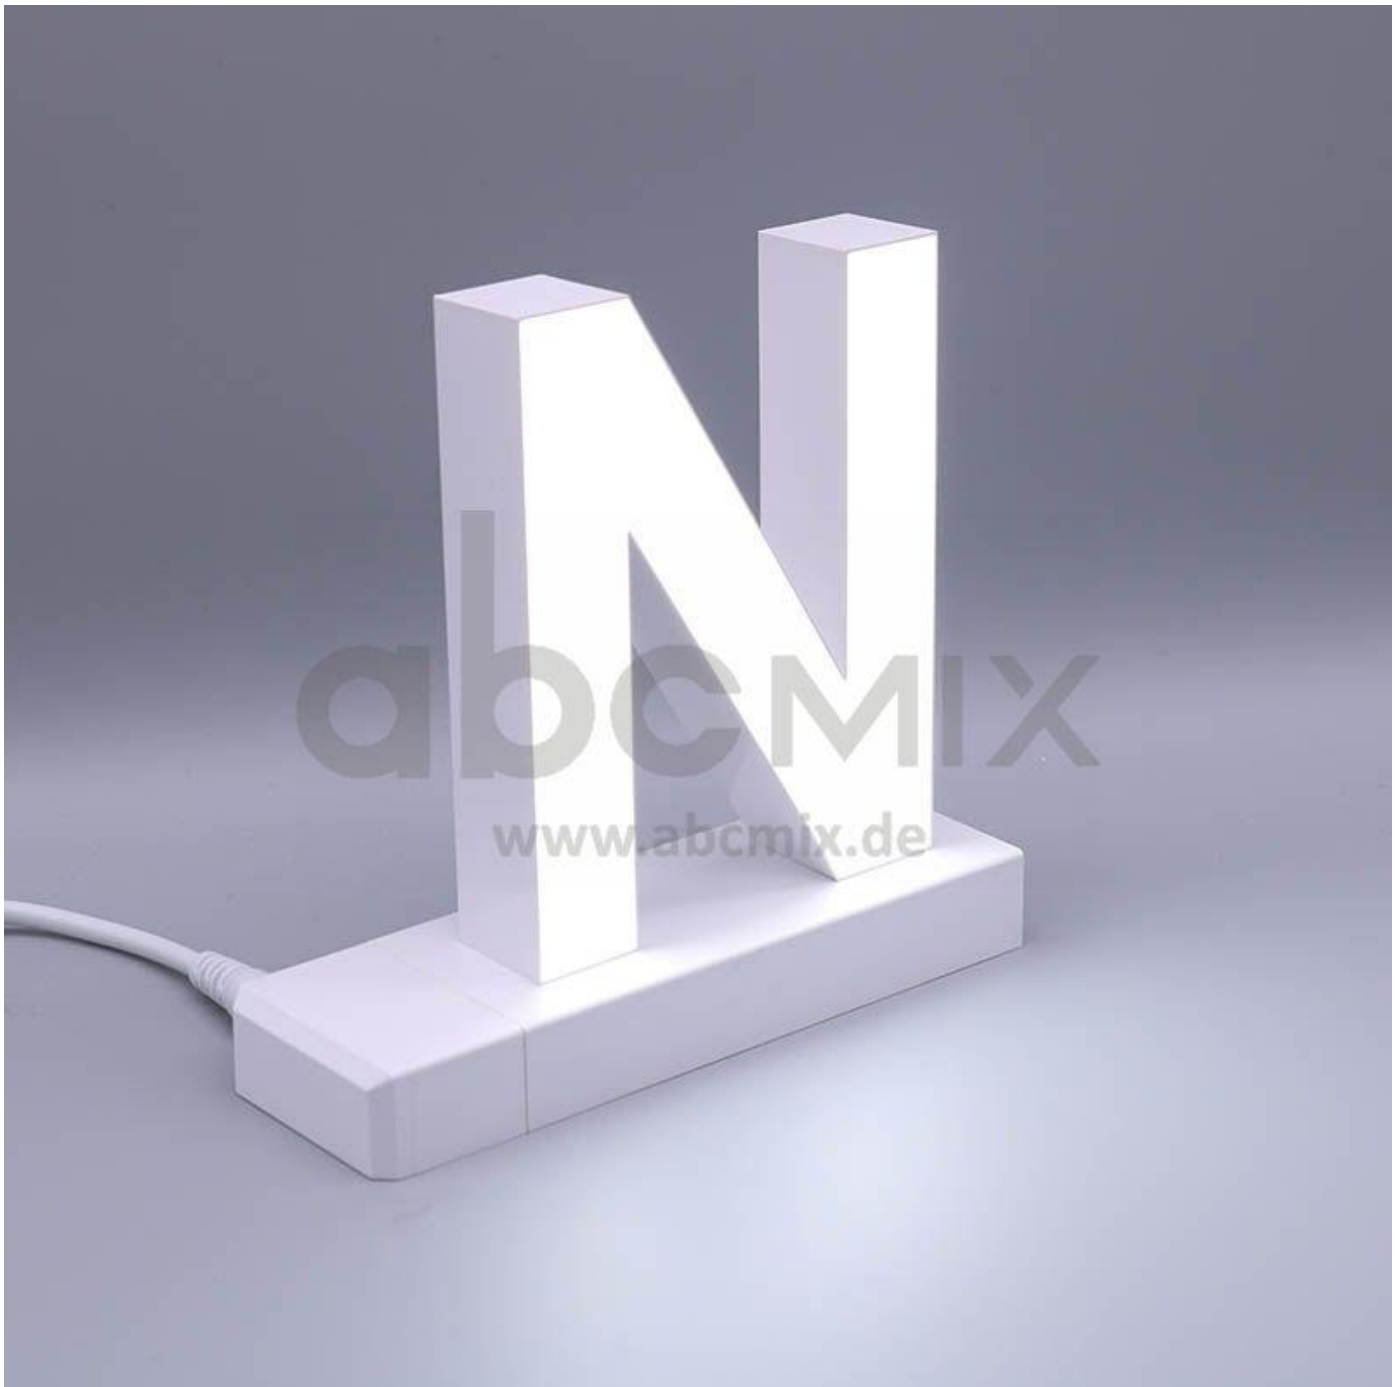

Art.-Nr. 2966: LED Buchstabe Click N 125mm Arial 6500K weiß

Produktbilder