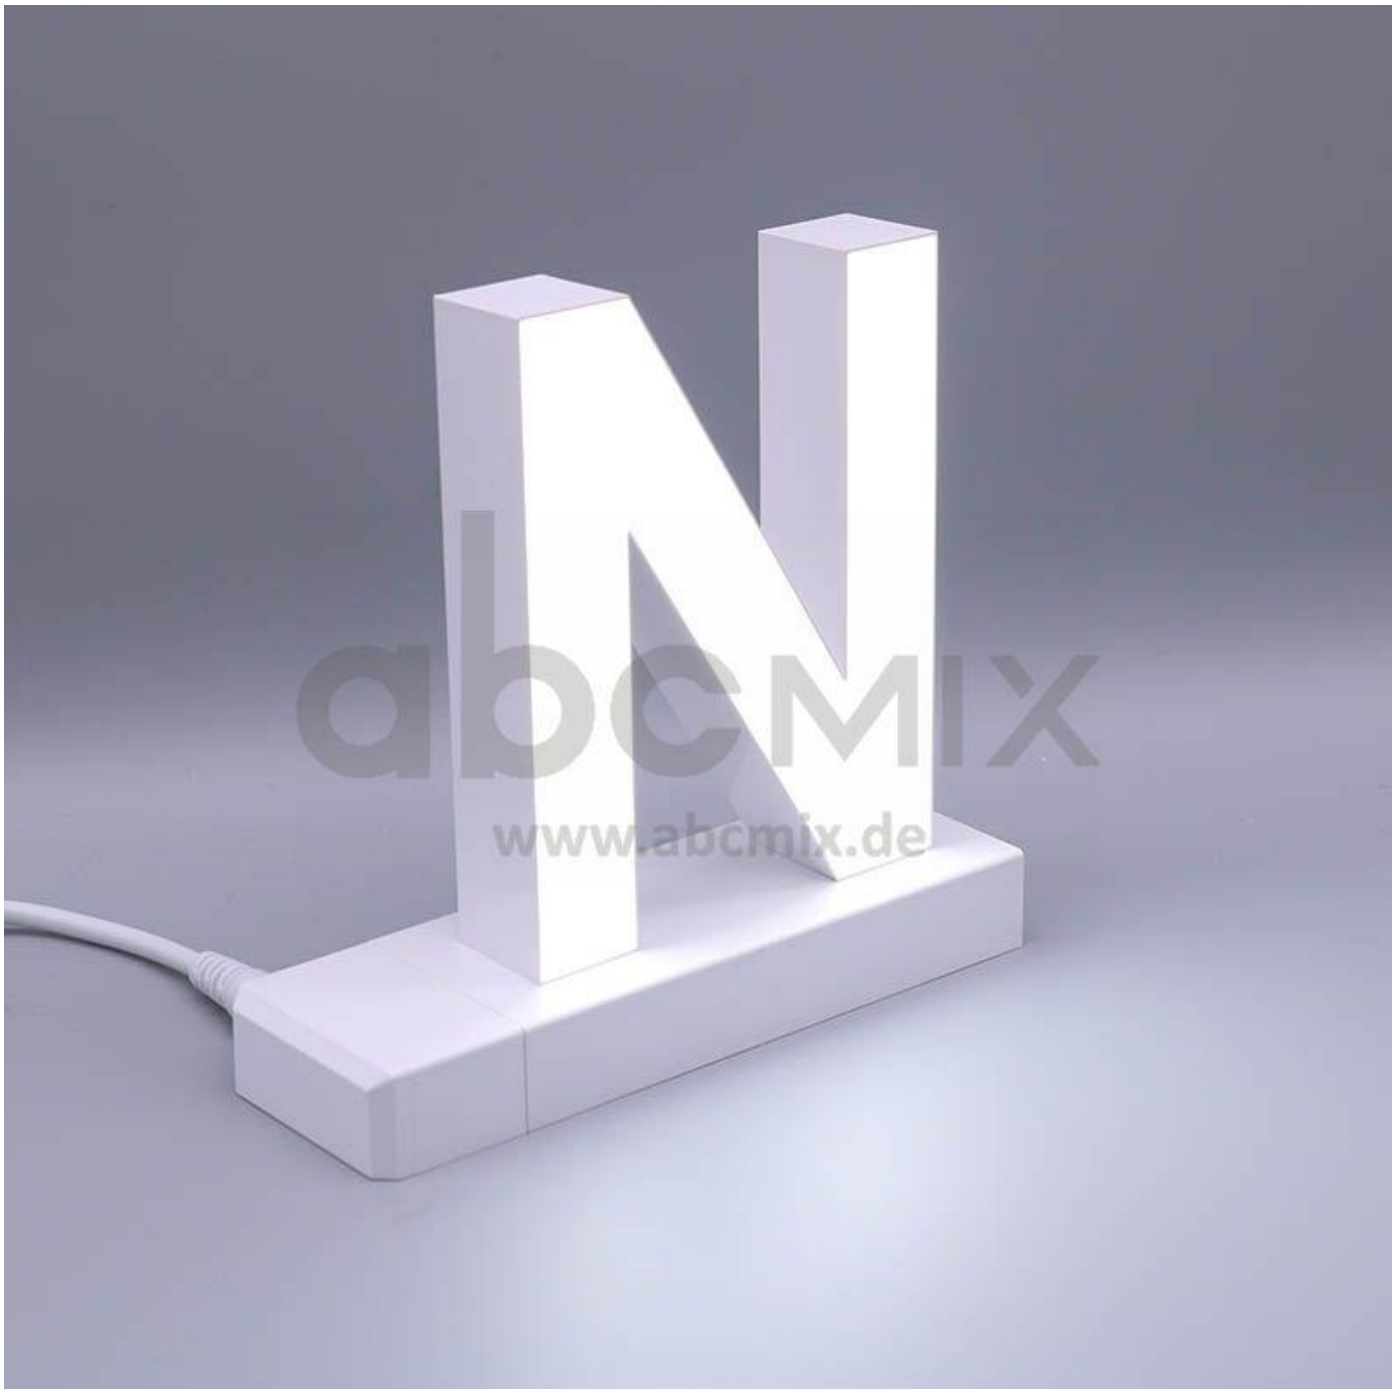

Art.-Nr. 2966: LED Buchstabe Click N 125mm Arial 6500K weiß

Produktbilder

Produktbeschreibung

LED-Buchstabe N (Click) - Höhe 125mm, Lichtfarbe Kaltweiß

Für die Inbetriebnahme wird eine Einspeisung und ein passendes Netzteil (beides separat zu bestellen) benötigt.

Der LED-Buchstabe N mit magnetischem Klickmechanismus leuchtet mit kaltweißer Lichtfarbe und gehört zu der Buchstabenserie 125mm

Der Leuchtbuchstabe N befindet sich auf einem Sockel mit seitlich befindlichen Magneten. Über diese Magneten werden die Leuchtbuchstaben nach Ihren individuellen Wünschen oder Vorstellungen zusammengeklickt. Daher die Bezeichnung "Click".

Neben weiteren Groß- und Kleinbuchstaben stehen Sonderzeichen zur Verfügung, wie z.B. ein rotes Herz, Prozentzeichen, Hashtag, €-Zeichen und mehr, die separat dazu bestellt werden können.

Die LED-Buchstaben sind in den drei Größenserien 75 mm, 125 mm und 175 mm verfügbar, die auch untereinander kombiniert werden können. Die Sockelanschlüsse sind immer gleich.