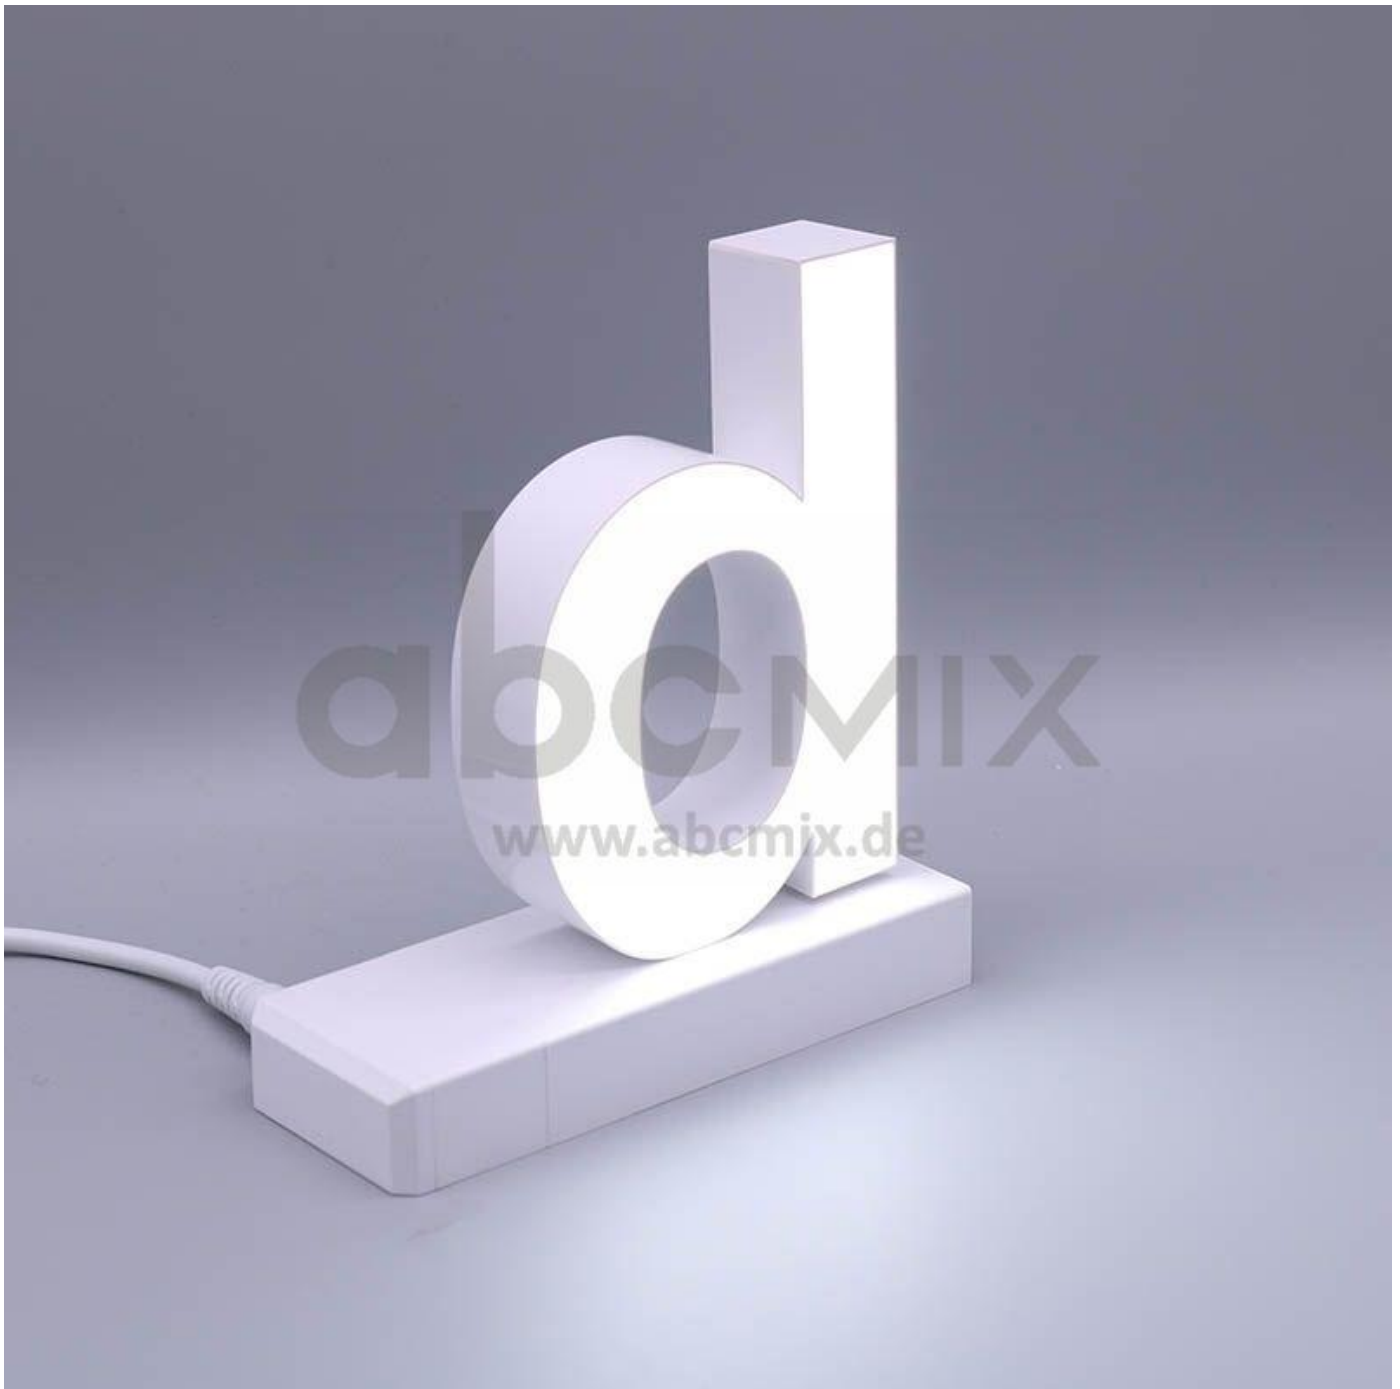

Art.-Nr. 2949: LED Buchstabe Click d für 125mm Arial 6500K weiß

Produktbilder

Produktbeschreibung

LED-Buchstabe d (Click) - Höhe 125mm, Lichtfarbe Kaltweiß

Für die Inbetriebnahme wird eine Einspeisung und ein passendes Netzteil (beides separat zu bestellen) benötigt.

Der LED-Buchstabe d mit magnetischem Klickmechanismus leuchtet mit kaltweißer Lichtfarbe und gehört zu der Buchstabenserie 125mm

Der Leuchtbuchstabe d befindet sich auf einem Sockel mit seitlich befindlichen Magneten. Über diese Magneten werden die Leuchtbuchstaben nach Ihren individuellen Wünschen oder Vorstellungen zusammengeklickt. Daher die Bezeichnung "Click".

Neben weiteren Groß- und Kleinbuchstaben stehen Sonderzeichen zur Verfügung, wie z.B. ein rotes Herz, Prozentzeichen, Hashtag, €-Zeichen und mehr, die separat dazu bestellt werden können.

Die LED-Buchstaben sind in den drei Größenserien 75 mm, 125 mm und 175 mm verfügbar, die auch untereinander kombiniert werden können. Die Sockelanschlüsse sind immer gleich.

Für die Stromzufuhr muss eine Einspeisung am Schriftzug geklickt werden. Die Position ist beliebig wählbar, z.B. links außen oder mittig. Die Einspeisung kommt mit zwei Seitenabdeckungen. So wird der Schriftzug an beiden äußeren Enden sauber abgedeckt.