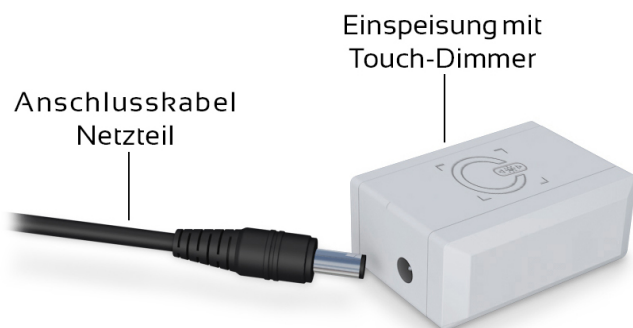

Art.-Nr. 2947: LED Buchstabe Click c für 125mm Arial 6500K weiß

Produktbilder

Produktbeschreibung

LED-Buchstabe c (Click) - Höhe 125mm, Lichtfarbe Kaltweiß

Für die Inbetriebnahme wird eine Einspeisung und ein passendes Netzteil (beides separat zu bestellen) benötigt.

Der LED-Buchstabe c mit magnetischem Klickmechanismus leuchtet mit kaltweißer Lichtfarbe und gehört zu der Buchstabenserie 125mm

Der Leuchtbuchstabe c befindet sich auf einem Sockel mit seitlich befindlichen Magneten. Über diese Magneten werden die Leuchtbuchstaben nach Ihren individuellen Wünschen oder Vorstellungen zusammengeklickt. Daher die Bezeichnung "Click".

Eine kleine Anleitung für die praktische Anwendung

Die Buchstaben werden mit einem seitlichen, magnetischen Klickmechanismus in beliebiger Reihenfolge zusammen gefügt.

Für die Stromzufuhr muss eine Einspeisung am Schriftzug geklickt werden. Die Position ist beliebig wählbar, z.B. links außen oder mittig. Die Einspeisung kommt mit zwei Seitenabdeckungen. So wird der Schriftzug an beiden äußeren Enden sauber abgedeckt.

Ein Stecker- oder Tischnetzteil wird mittels Hohlstecker an die Einspeisung geschlossen.

Das Netzteil wird an die haushaltsübliche Betriebsspannung angeschlossen - und schon leuchtet der Schriftzug.

abcMIX