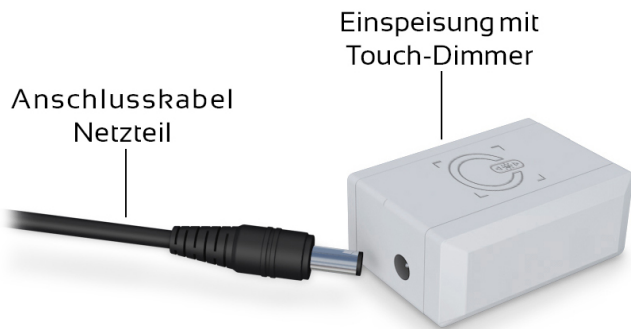

Stecker an die Einspeisung geschlossen.