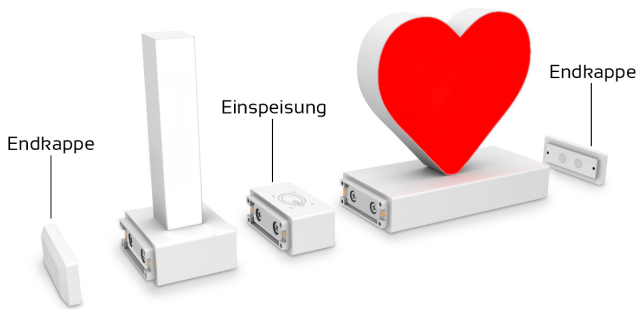

Art.-Nr. 2946: LED Buchstabe Click C 125mm Arial 6500K weiß

Produktbilder

Produktbeschreibung

LED-Buchstabe C (Click) - Höhe 125mm, Lichtfarbe Kaltweiß

Für die Inbetriebnahme wird eine Einspeisung und ein passendes Netzteil (beides separat zu bestellen) benötigt.

Der LED-Buchstabe C mit magnetischem Klickmechanismus leuchtet mit kaltweißer Lichtfarbe und gehört zu der Buchstabenserie 125mm

Der Leuchtbuchstabe C befindet sich auf einem Sockel mit seitlich befindlichen Magneten. Über diese Magneten werden die Leuchtbuchstaben nach Ihren individuellen Wünschen oder Vorstellungen zusammengeklickt. Daher die Bezeichnung "Click".

Die Click-Buchstaben kombinieren Sie ganz nach Ihren eigenen Vorstellungen und bieten eine Vielzahl von Einsatzmöglichkeiten:

- Botschaften für das heimische Wohnzimmer: CARPE DIEM, Sweet Home
- Liebesbekundung: I?YOU, MARRY ME, I LOVE FC BAYERN, ?Borussia Dortmund?
- Kindernamen in Leuchtschrift: LISA, Mia, Emma, LEON, Noah
- Festliche Aussagen: HAPPY NEW YEAR, MERRY Xmas?, Frohe Ostern
- Gruß: WILLKOMMEN, HALLO, Moin
- Für den Verkauf: SALE, DEAL, 50% OFF, SSV, -30%, 5€ geschenkt, SUPERSALE
- Hinweise: #abcmix, #FASHION, #FITNESS, #travel, #WERBUNG
- Legen Sie los und wählen Sie Ihre LED Click-Buchstaben Kombination aus!

Eine kleine Anleitung für die praktische Anwendung

Die Buchstaben werden mit einem seitlichen, magnetischen Klickmechanismus in beliebiger Reihenfolge zusammen gefügt.

Für die Stromzufuhr muss eine Einspeisung am Schriftzug geklickt werden. Die Position ist beliebig wählbar. z.B. links außen oder mittig. Die Einspeisung kommt mit zwei Enden sauber abgedeckt.