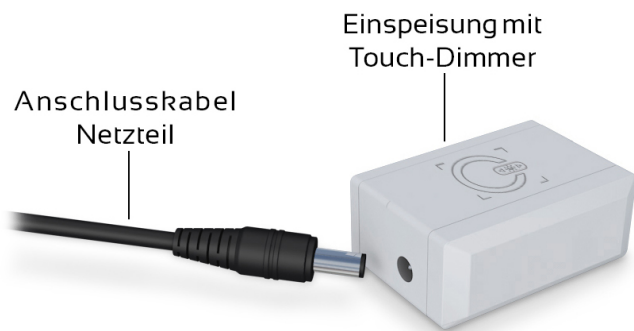

### **Eine kleine Anleitung für die praktische Anwendung**

Die Buchstaben werden mit einem seitlichen, magnetischen Klickmechanismus in beliebiger Reihenfolge zusammen gefügt.

Für die Stromzufuhr muss eine Einspeisung am Schriftzug geklickt werden. Die Position ist beliebig wählbar. z.B. links außen oder mittig. Die Einspeisung kommt mit zwei Endkappen, die die beiden äußeren Enden sauber abdecken.

Das Netzteil wird an die Einspeisung geschlossen.

Das Netzteil wird an die haushaltsübliche Betriebsspannung angeschlossen - und schon leuchtet der Schriftzug.

abcMIX