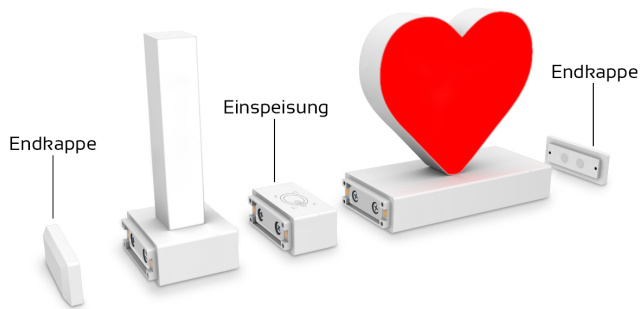

Durch weiteres dazu bestellbares Zubehör wie Leerfeld und Eckverbinder gibt man dem gewählten Schriftzug noch ganz andere Wendungen und Möglichkeiten der Darstellungen.

Für die Inbetriebnahme wird eine Einspeisung und ein passendes Netzteil (beides separat zu bestellen) benötigt.

Die Click-Buchstaben kombinieren Sie ganz nach Ihren eigenen Vorstellungen und bieten eine Vielzahl von Einsatzmöglichkeiten:

- Botschaften für das heimische Wohnzimmer: CARPE DIEM, Sweet Home
- Liebesbekundung: I?YOU, MARRY ME, I LOVE FC BAYERN, ?Borussia Dortmund?
- Kindernamen in Leuchtschrift: LISA, Mia, Emma, LEON, Noah
- Festliche Aussagen: HAPPY NEW YEAR, MERRY Xmas?, Frohe Ostern
- Gruß: WILLKOMMEN, HALLO, Moin
- Für den Verkauf: SALE, DEAL, 50% OFF, SSV, -30%, 5€ geschenkt, SUPERSALE
- Hinweise: #abcmix, #FASHION, #FITNESS, #travel, #WERBUNG
- Legen Sie los und wählen Sie Ihre LED Click-Buchstaben Kombination aus!

### **Eine kleine Anleitung für die praktische Anwendung**

Die Buchstaben werden mit einem seitlichen, magnetischen Klickmechanismus in beliebiger Reihenfolge zusammen gefügt.

Für die Stromzufuhr muss eine Einspeisung am Schriftzug geklickt werden. Die Position ist beliebig wählbar. z.B. links außen oder mittig. Die Einspeisung kommt mit zwei Endkappen, die die beiden äußeren Enden sauber abdecken.

Das Netzteil wird an die Einspeisung geschlossen.

Das Netzteil wird an die haushaltsübliche Betriebsspannung angeschlossen - und schon leuchtet der Schriftzug.

abcMIX