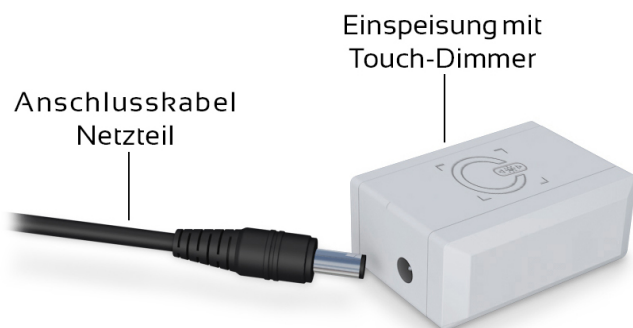

### **Eine kleine Anleitung für die praktische Anwendung**

Die Buchstaben werden mit einem seitlichen, magnetischen Klickmechanismus in beliebiger Reihenfolge zusammen gefügt.

Für die Stromzufuhr muss eine Einspeisung am Schriftzug geklickt werden. Die Position ist beliebig wählbar, z.B. links außen oder mittig. Die Einspeisung kommt mit zwei Seitenabdeckungen. So wird der Schriftzug an beiden äußeren Enden sauber abgedeckt.

Ein Stecker- oder Tischnetzteil wird mittels Hohlstecker an die Einspeisung geschlossen.

Das Netzteil wird an die haushaltsübliche Betriebsspannung angeschlossen - und schon leuchtet der Schriftzug.

abcMIX