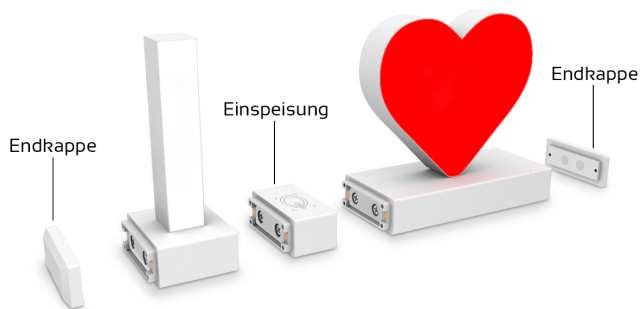

Der LED-Buchstabe u mit magnetischem Klickmechanismus leuchtet mit kaltweißer Lichtfarbe und gehört zu der Buchstabenserie 75mm

Der Leuchtbuchstabe u befindet sich auf einem Sockel mit seitlich befindlichen Magneten. Über diese Magneten werden die Leuchtbuchstaben nach Ihren individuellen Wünschen oder Vorstellungen zusammengeklickt. Daher die Bezeichnung "Click".

Die Click-Buchstaben kombinieren Sie ganz nach Ihren eigenen Vorstellungen und bieten eine Vielzahl von Einsatzmöglichkeiten:

- Botschaften für das heimische Wohnzimmer: CARPE DIEM, Sweet Home
- Liebesbekundung: I?YOU, MARRY ME, I LOVE FC BAYERN, ?Borussia Dortmund?
- Kindernamen in Leuchtschrift: LISA, Mia, Emma, LEON, Noah
- Festliche Aussagen: HAPPY NEW YEAR, MERRY Xmas?, Frohe Ostern
- Gruß: WILLKOMMEN, HALLO, Moin
- Für den Verkauf: SALE, DEAL, 50% OFF, SSV, -30%, 5€ geschenkt, SUPERSALE
- Hinweise: #abcmix, #FASHION, #FITNESS, #travel, #WERBUNG
- Legen Sie los und wählen Sie Ihre LED Click-Buchstaben Kombination aus!

Eine kleine Anleitung für die praktische Anwendung

Die Buchstaben werden mit einem seitlichen, magnetischen Klickmechanismus in beliebiger Reihenfolge zusammen gefügt.

Für die Stromzufuhr muss eine Einspeisung am Schriftzug geklickt werden. Die Position ist beliebig wählbar, z.B. links außen oder mittig. Die Einspeisung kommt mit zwei Seitenabdeckungen. So wird der Schriftzug an beiden äußeren Enden sauber abgedeckt.

Ein Stecker- oder Tischnetzteil wird mittels Hohlstecker an die Einspeisung geschlossen.

Das Netzteil wird an die haushaltsübliche Betriebsspannung angeschlossen - und schon leuchtet der Schriftzug.

abcMIX