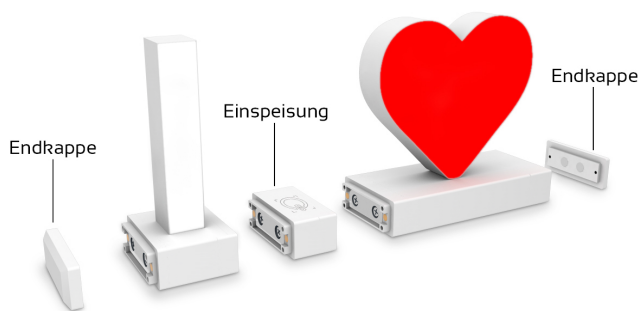

Der LED-Buchstabe A mit magnetischem Klickmechanismus leuchtet mit kaltweißer Lichtfarbe und gehört zu der Buchstabenserie 75mm

Der Leuchtbuchstabe A befindet sich auf einem Sockel mit seitlich befindlichen Magneten. Über diese Magneten werden die Leuchtbuchstaben nach Ihren individuellen Wünschen oder Vorstellungen zusammengeklickt. Daher die Bezeichnung "Click".

Die Click-Buchstaben kombinieren Sie ganz nach Ihren eigenen Vorstellungen und bieten eine Vielzahl von Einsatzmöglichkeiten:

- Botschaften für das heimische Wohnzimmer: CARPE DIEM, Sweet Home
- Liebesbekundung: I?YOU, MARRY ME, I LOVE FC BAYERN, ?Borussia Dortmund?
- Kindernamen in Leuchtschrift: LISA, Mia, Emma, LEON, Noah
- Festliche Aussagen: HAPPY NEW YEAR, MERRY Xmas?, Frohe Ostern
- Gruß: WILLKOMMEN, HALLO, Moin
- Für den Verkauf: SALE, DEAL, 50% OFF, SSV, -30%, 5€ geschenkt, SUPERSALE
- Hinweise: #abcmix, #FASHION, #FITNESS, #travel, #WERBUNG
- Legen Sie los und wählen Sie Ihre LED Click-Buchstaben Kombination aus!

Eine kleine Anleitung für die praktische Anwendung

Die Buchstaben werden mit einem seitlichen, magnetischen Klickmechanismus in beliebiger Reihenfolge zusammen gefügt.

Für die Stromzufuhr muss eine Einspeisung am Schriftzug geklickt werden. Die Position ist beliebig wählbar, z.B. links außen oder mittig. Die Einspeisung kommt mit zwei Seitenabdeckungen. So wird der Schriftzug an beiden äußeren Enden sauber abgedeckt.

Ein Stecker- oder Tischnetzteil wird mittels Hohlstecker an die Einspeisung geschlossen.

Das Netzteil wird an die haushaltsübliche Betriebsspannung angeschlossen - und schon leuchtet der Schriftzug.

abcMIX