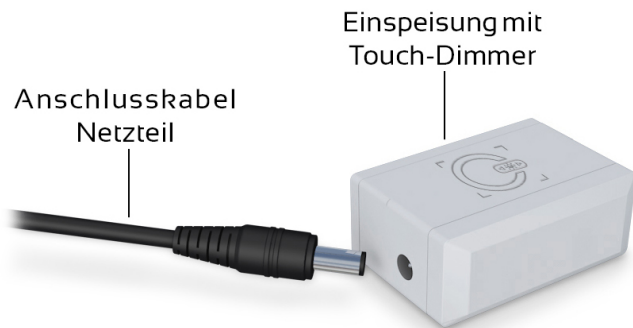

Art.-Nr. 2897: LED Buchstabe Click Ä 75mm Arial 6500K weiß

Produktbilder

Produktbeschreibung

LED-Buchstabe A (Click) - Höhe 75mm, Lichtfarbe Kaltweiß

Für die Inbetriebnahme wird eine Einspeisung und ein passendes Netzteil (beides separat zu bestellen) benötigt.

Der LED-Buchstabe A mit magnetischem Klickmechanismus leuchtet mit kaltweißer Lichtfarbe und gehört zu der Buchstabenserie 75mm

Der Leuchtbuchstabe A befindet sich auf einem Sockel mit seitlich befindlichen Magneten. Über diese Magneten werden die Leuchtbuchstaben nach Ihren individuellen Wünschen oder Vorstellungen zusammengeklickt. Daher die Bezeichnung "Click".

Eine kleine Anleitung für die praktische Anwendung

Die Buchstaben werden mit einem seitlichen, magnetischen Klickmechanismus in beliebiger Reihenfolge zusammen gefügt.

Für die Stromzufuhr muss eine Einspeisung am Schriftzug geklickt werden. Die Position ist beliebig wählbar, z.B. links außen oder mittig. Die Einspeisung kommt mit zwei Seitenabdeckungen. So wird der Schriftzug an beiden äußeren Enden sauber abgedeckt.

Ein Stecker- oder Tischnetzteil wird mittels Hohlstecker an die Einspeisung geschlossen.

Das Netzteil wird an die haushaltsübliche Betriebsspannung angeschlossen - und schon leuchtet der Schriftzug.

abcMIX