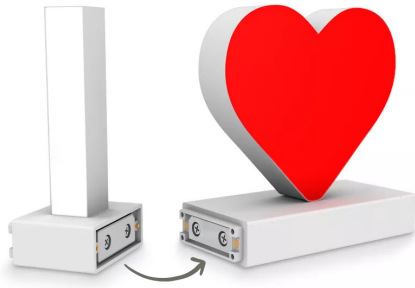

Der LED-Buchstabe A mit magnetischem Klickmechanismus leuchtet mit kaltweißer Lichtfarbe und gehört zu der Buchstabenserie 75mm

Der Leuchtbuchstabe A befindet sich auf einem Sockel mit seitlich befindlichen Magneten. Über diese Magneten werden die Leuchtbuchstaben nach Ihren individuellen Wünschen oder Vorstellungen zusammengeklickt. Daher die Bezeichnung "Click".

Durch weiteres dazu bestellbares Zubehör wie Leerfeld und Eckverbinder gibt man dem gewählten Schriftzug noch ganz andere Wendungen und Möglichkeiten der Darstellungen.

Für die Inbetriebnahme wird eine Einspeisung und ein passendes Netzteil (beides separat zu bestellen) benötigt.

Eine kleine Anleitung für die praktische Anwendung

Die Buchstaben werden mit einem seitlichen, magnetischen Klickmechanismus in beliebiger Reihenfolge zusammen gefügt.

Für die Stromzufuhr muss eine Einspeisung am Schriftzug geklickt werden. Die Position ist beliebig wählbar, z.B. links außen oder mittig. Die Einspeisung kommt mit zwei Seitenabdeckungen. So wird der Schriftzug an beiden äußeren Enden sauber abgedeckt.

Ein Stecker- oder Tischnetzteil wird mittels Hohlstecker an die Einspeisung geschlossen.

Das Netzteil wird an die haushaltsübliche Betriebsspannung angeschlossen - und schon leuchtet der Schriftzug.

abcMIX