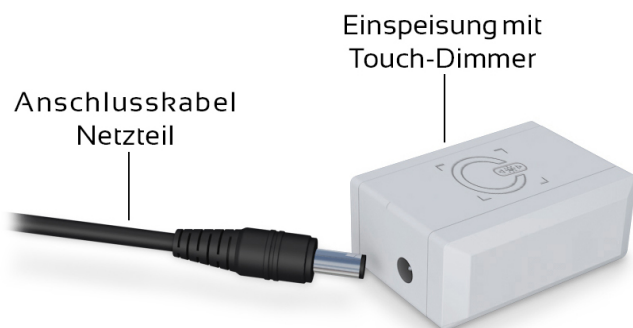

### Eine kleine Anleitung für die praktische Anwendung

Die Buchstaben werden mit einem seitlichen, magnetischen Klickmechanismus in beliebiger Reihenfolge zusammen gefügt.

Für die Stromzufuhr muss eine Einspeisung am Schriftzug geklickt werden. Die Position ist beliebig wählbar, z.B. links außen oder mittig. Die Einspeisung kommt mit zwei Seitenabdeckungen. So wird der Schriftzug an beiden äußeren Enden sauber abgedeckt.

Ein Stecker- oder Tischnetzteil wird mittels Hohlstecker an die Einspeisung geschlossen.

Das Netzteil wird an die haushaltsübliche Betriebsspannung angeschlossen - und schon leuchtet der Schriftzug.

abcMIX