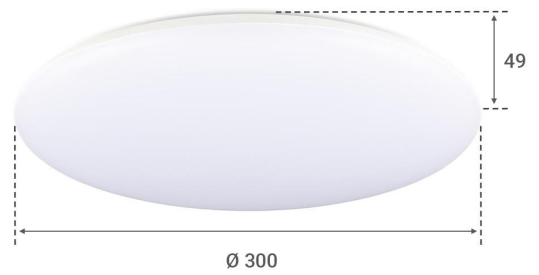

## Produktbilder

---

LIEFERUMFANG:

- 1 Deckenleuchte
- 2 Montagematerial:  
4 x Schrauben  
3 x Dübel

1

2

Angaben in mm

CCT SCHALTBAR  
3000K / 4000K / 6000K

RANDLOSES DESIGN  
Höhe 49 mm

FLÄCHIGE AUSLEUCHTUNG  
110° Abstrahlwinkel

DIMMBAR  
durch Phasenabschnitt

### **CCT LED Decken-/Wandleuchte 18 Watt, Durchmesser 300 mm**

Bei unserer CCT LED Deckenleuchte handelt es sich um eine schlichte und zeitlose Lampe, mit vielfältigen Einsatzmöglichkeiten.

Bei dieser Leuchte lässt sich die Lichtfarbe zwischen warmweiß (3000k), neutralweiß(4000K) oder kaltweiß (6000) einstellen. Hierzu befindet sich auf der Rückseite der Lampe ein Schalter, mit dem zwischen den verschiedenen Einstellungen ausgewählt werden kann. Die Lichtfarbe wird über eine schlichte opale Abdeckung abgegeben.