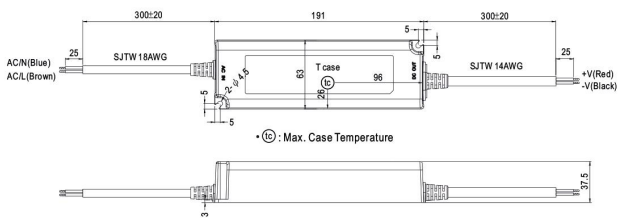

Art.-Nr. 2816: Mean Well LPV-150-24 LED Netzteil 151W 24V 6.3A IP67 Schaltnetzteil CV

Produktbilder

Produktbeschreibung

Konstantspannungsnetzteil LPV-150-24 Mean Well

- Kunststoffgehäuse
- Ein- und Ausgang mit Kabel (offene Kabelenden)
- Schutzart IP67 - für den Innen-/Außenbereich geeignet
- Geschützt gegen Kurzschluss, Überlast durch Strombegrenzung (auto recovery) sowie Überspannung
- Abmessung (LxBxH): 191 mm x 63 mm x 37,5 mm
- Besonders für LED-Beleuchtung geeignet
- An den Ecken mit Fixierungsösen
- Montage an Plätzen mit ausreichend Luftzirkulation empfohlen
- Wirkungsgrad > 80%
- Fixierte Ausgangsspannung
- Betriebstemperaturbereich von -25 °C bis +65 °C

Produktdaten

Allgemeine Produktdaten

Name	Mean Well LPV-150-24 LED Netzteil 151W 24V 6.3A IP67 Schaltnetzteil CV
Artikelnummer / SKU	2816
EAN	4260601135723
Hersteller EAN	4260601135723
Hersteller	MEAN WELL
Garantie	2 Jahre
Herkunftsland	China
Schutzart (IP)	IP67
Energieverbrauch	150 W
Leistung	150 W
Produktlänge	100 mm
Gewicht	0,810 kg
Netto-Gewicht des Produktes	0,810 kg

Produkteigenschaften Netzteile

Serie	LPV
-------	-----