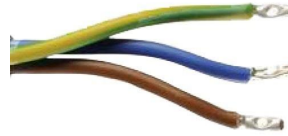

# Art.-Nr. 2795: MiBoxer 15W RGB+CCT LED Gartenstrahler WiFi Gartenleuchte mit Erdspieß FUTC03

## Produktbilder

Offenes Kabelende,  
0,5 Meter Länge

**Automatische Weitergabe des Steuersignals**

Innerhalb 30 Meter    Innerhalb 30 Meter    Innerhalb 30 Meter    Innerhalb 30 Meter

Jeder einzelne Strahler erweitert die Reichweite untereinander, dabei funktioniert jeder Strahler als Repeater und reicht Steuersignale weiter.

Der Gartenstrahler mit Metallbügel hat eine Höhe von 180 mm, eine Breite von 170 mm und eine Tiefe von 51 mm. Durch die seitliche Befestigung des Strahlers am Metallbügel lässt sich der Leuchtkopf in vertikaler Richtung um 180° kippen für den optimalen Strahlwinkel. Der Gartenstrahler wird auf den mitgelieferten Erdspieß (Länge 161 mm) montiert, der dann in die Erde gesteckt wird. Auf dem Erdspieß kann der Strahler um 360° gedreht werden für die Einstellung der perfekten Leuchtrichtung.