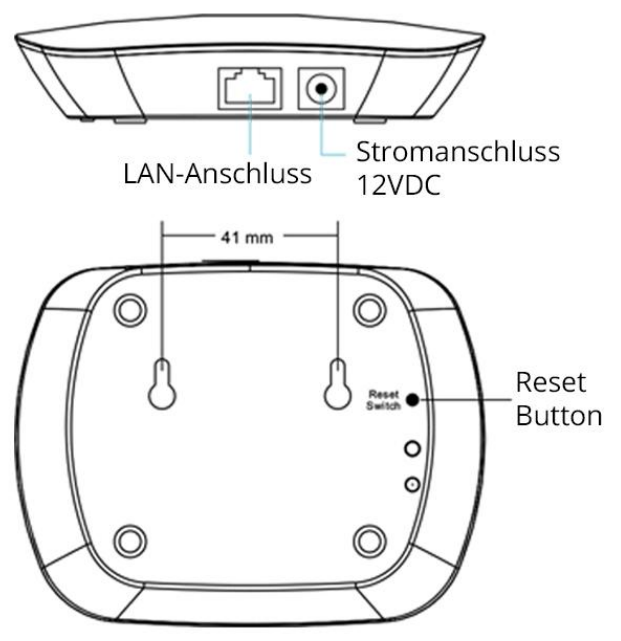

Art.-Nr. 2766: Bridge WLAN-WIFI App- Steuerung ATOS4

Produktbilder

Produktbeschreibung

Bridge WLAN-WIFI App-Steuerung ATOS4

Produktdaten

Allgemeine Produktdaten

Name	Bridge WLAN-WIFI App-Steuerung ATOS4
Artikelnummer / SKU	2766
EAN	4260601134863
Hersteller EAN	4260601134863
Hersteller	LongLife LED GmbH by HK
Garantie	5 Jahre
Prüfzeichen	CE, RoHS, RED
Schutzklasse (nach EN 61140 und VDE 0140-1)	III
Herkunftsland	China
Einbaulänge	85 mm
Einbaubreite	110 mm
Einbautiefe	24 mm
Dimmbar	Ja
Schutzart (IP)	IP20
Smart Home Systeme	ATOS 2.4GHz
Rahmenfarbe	weiß
Einbau-LEDs	Nein
Eingebaute LEDs	Nein
Eingangsspannung (V)	12 V/DC
Energieverbrauch	720 W
Leistung	720 W

Netzteil	extern
Produktbreite	191 mm
Produktlänge	85 mm
Produkthöhe	24 mm
Gewicht	0,225 kg
Netto-Gewicht des Produktes	0,225 kg

Produkteigenschaften - Temperaturangaben

Betriebstemperatur (°C)	-10 °C bis +40 °C
-------------------------	-------------------