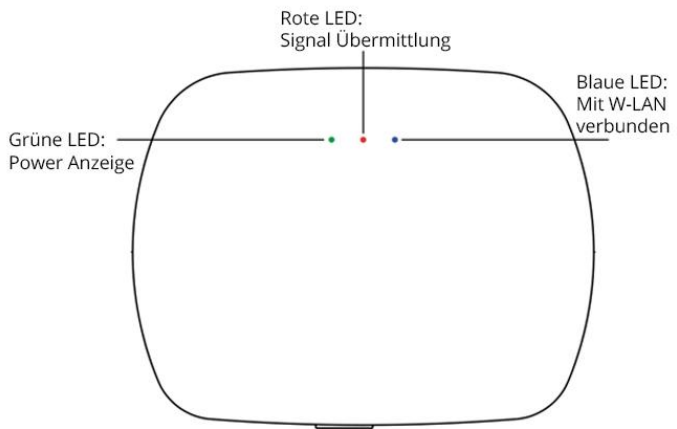

Art.-Nr. 2766: Bridge WLAN-WIFI App- Steuerung ATOS4

Produktbilder

Produktbeschreibung

Bridge WLAN-WIFI App-Steuerung ATOS4

Produktdaten

Allgemeine Produktdaten

Name	Bridge WLAN-WIFI App-Steuerung ATOS4
Artikelnummer / SKU	2766
EAN	4260601134863
Hersteller EAN	4260601134863
Hersteller	LongLife LED GmbH by HK
Garantie	5 Jahre
Prüfzeichen	CE, RoHS, RED
Schutzklasse (nach EN 61140 und VDE 0140-1)	III
Herkunftsland	China
Einbaulänge	85 mm
Einbaubreite	110 mm
Einbautiefe	24 mm
Dimmbar	Ja
Schutzart (IP)	IP20
Smart Home Systeme	ATOS 2.4GHz
Rahmenfarbe	weiß
Einbau-LEDs	Nein
Eingebaute LEDs	Nein
Eingangsspannung (V)	12 V/DC
Energieverbrauch	720 W
Leistung	720 W

Netzteil	extern
Produktbreite	191 mm
Produktlänge	85 mm
Produkthöhe	24 mm
Gewicht	0,225 kg
Netto-Gewicht des Produktes	0,225 kg

Produkteigenschaften - Temperaturangaben

Betriebstemperatur (°C)	-10 °C bis +40 °C
-------------------------	-------------------