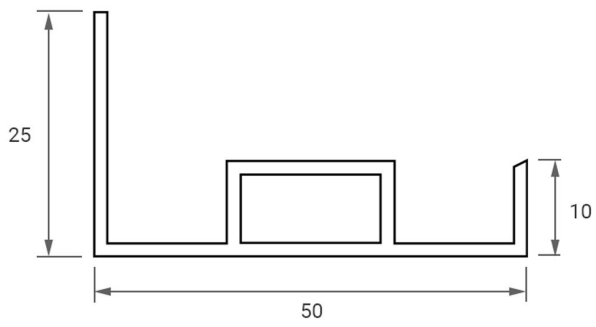

Art.-Nr. 2741: LED Panel Aufbaurahmen Click 120x60cm weiß Aufputz Montagerahmen

Produktbilder

Angaben in mm

Produktbeschreibung

LED Panel Aufbaurahmen Pro+ weiss 120x60cm

Der Aufbaurahmen ist aus Aluminium und wird durch ein einfaches Stecksystem ohne Werkzeug zusammengefügt. Der Vorteil gegenüber Einbaurahmen ist, dass Deckenausschnitte unnötig sind. Der Aufputzrahmen wird also direkt an die Beton- oder Holzdecke geschraubt. Die Rahmenhöhe ist ausreichend, um das Schaltnetzteil auf dem Panel abzulegen. Durch den Rahmen wird das Schaltnetzteil unsichtbar.

Montage-Tipp: Stecken Sie den Aufbaurahmen zusammen und halten Sie den Rahmen an die Montagefläche, um die Bohrlöcher anzudeuten.

Neben der Abmessung 120x60 cm sind weitere Abmessungen (cm) verfügbar: 30x30, 30x60, 60x60, 62x62, 120x15, 120x30, 150x30, 160x40.

Montageanleitung

- Aufbaurahmen komplett zusammenbauen, damit dieser Rechtwinklig ist und die Bohrlöcher an der Decke exakt angezeichnet werden können.
- Rahmen wieder auseinander nehmen und die Längsteile an der Decke verschrauben, dabei die Schrauben nicht festziehen, so das das Seitenteil leicht nach außen gekippt werden kann.
- Das Panel kann nun durch das auseinanderkippen der Längsteile direkt eingelegt werden in den Rahmen.
- Die Rahmenteile können nun an der Decke Festgeschraubt werden. Hierzu wird das Panel in die jeweilige Richtung Seitlich verschoben, sodass man an die Verschraubung an der Decke heran kommt. Sollten die Löcher für die Befestigung zu weit innen liegen im Rahmen, können diese auch versetzt werden, hierzu sind neue Befestigung Löcher an dem Rahmen zu setzen.
- Im letzten Schritt wird die Elektrische Verbindung hergestellt und die Abdeckungen der Stirnseiten des Aufbaurahmens montiert.

Montageangaben

Montageart	Aufbau, Deckenmontage
Aufbaulänge	1200 mm
Aufbaubreite	600 mm
Produktbreite	600 mm
Produktlänge	1200 mm
Produkthöhe	50 mm
Gewicht	1,500 kg
Netto-Gewicht des Produktes	1,500 kg