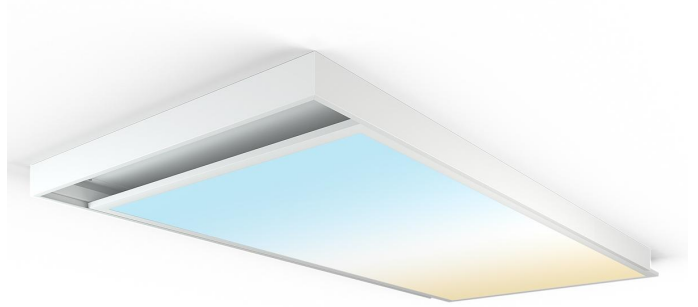

Art.-Nr. 2741: LED Panel Aufbaurahmen Click 120x60cm weiß Aufputz Montagerahmen

Produktbilder

Angaben in mm

Produktbeschreibung

LED Panel Aufbaurahmen Pro+ weiss 120x60cm

Der Aufbaurahmen ist aus Aluminium und wird durch ein einfaches Stecksystem ohne Werkzeug zusammengefügt. Der Vorteil gegenüber Einbaurahmen ist, dass Deckenausschnitte unnötig sind. Der Aufputzrahmen wird also direkt an die Beton- oder Holzdecke geschraubt. Die Rahmenhöhe ist ausreichend, um das Schaltnetzteil auf dem Panel abzulegen. Durch den Rahmen wird das Schaltnetzteil unsichtbar.

Montage-Tipp: Stecken Sie den Aufbaurahmen zusammen und halten Sie den Rahmen an die Montagefläche, um die Bohrlöcher anzudeuten.

Neben der Abmessung 120x60 cm sind weitere Abmessungen (cm) verfügbar: 30x30, 30x60, 60x60, 62x62, 120x15, 120x30, 150x30, 160x40.

Montageanleitung

- Aufbaurahmen komplett zusammenbauen, damit dieser Rechtwinklig ist und die Bohrlöcher an der Decke exakt angezeichnet werden können.
- Rahmen wieder auseinander nehmen und die Längsteile an der Decke verschrauben, dabei die Schrauben nicht festziehen, so das das Seitenteil leicht nach außen gekippt werden kann.
- Das Panel kann nun durch das auseinanderkippen der Längsteile direkt eingelegt werden in den Rahmen.
- Die Rahmenteile können nun an der Decke Festgeschraubt werden. Hierzu wird das Panel in die jeweilige Richtung Seitlich verschoben, sodass man an die Verschraubung an der Decke heran kommt. Sollten die Löcher für die Befestigung zu weit innen liegen im Rahmen, können diese auch versetzt werden, hierzu sind neue Befestigung Löcher an dem Rahmen zu setzen.
- Im letzten Schritt wird die Elektrische Verbindung hergestellt und die Abdeckungen der Stirnseiten des Aufbaurahmens montiert.