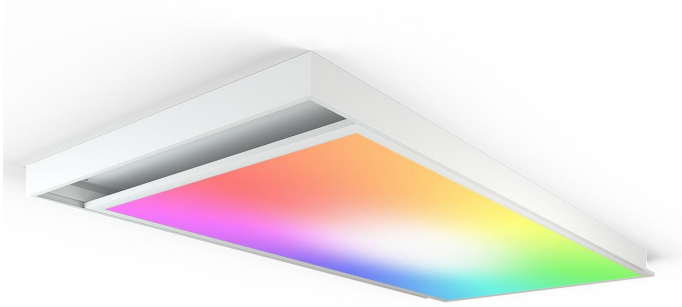

Art.-Nr. 2741: LED Panel Aufbaurahmen Click 120x60cm weiß Aufputz Montagerahmen

Produktbilder

Angaben in mm

Produktbeschreibung

LED Panel Aufbaurahmen Pro+ weiss 120x60cm

Der Aufbaurahmen ist aus Aluminium und wird durch ein einfaches Stecksystem ohne Werkzeug zusammengefügt. Der Vorteil gegenüber Einbaurahmen ist, dass Deckenausschnitte unnötig sind. Der Aufputzrahmen wird also direkt an die Beton- oder Holzdecke geschraubt. Die Rahmenhöhe ist ausreichend, um das Schaltnetzteil auf dem Panel abzulegen. Durch den Rahmen wird das Schaltnetzteil unsichtbar.

Montageanleitung

- Aufbaurahmen komplett zusammenbauen, damit dieser Rechtwinklig ist und die Bohrlöcher an der Decke exakt angezeichnet werden können.
- Rahmen wieder auseinander nehmen und die Längsteile an der Decke verschrauben, dabei die Schrauben nicht festziehen, so das das Seitenteil leicht nach außen gekippt werden kann.
- Das Panel kann nun durch das auseinanderkippen der Längsteile direkt eingelegt werden in den Rahmen.
- Die Rahmenteile können nun an der Decke Festgeschraubt werden. Hierzu wird das Panel in die jeweilige Richtung Seitlich verschoben, sodass man an die Verschraubung an der Decke heran kommt. Sollten die Löcher für die Befestigung zu weit innen liegen im Rahmen, können diese auch versetzt werden, hierzu sind neue Befestigung Löcher an dem Rahmen zu setzen.
- Im letzten Schritt wird die Elektrische Verbindung hergestellt und die Abdeckungen der Stirnseiten des Aufbaurahmens montiert.