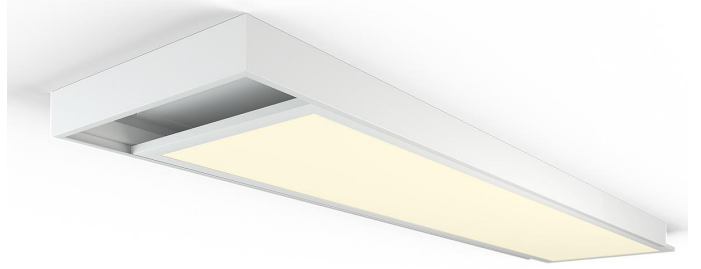

Art.-Nr. 2740: LED Panel Aufbaurahmen Click 120x30cm weiß Montagerahmen

Produktbilder

Angaben in mm

Produktbeschreibung

LED Panel Aufbaurahmen Pro+ weiss 120x30cm

Der weiße Alu-Rahmen wird bequem an die Decke geschraubt. Zur Andeutung der Bohrlöcher stecken Sie den Aufbaurahmen werkzeuglos zusammen und halten den Rahmen an die gewünschte Stelle, um die Bohrlöcher anzudeuten.

Eine Wandmontage ist auch möglich. Um das Wegkippen des Panels nach hinten zu vermeiden, muß zwischen Mauer und Panel z.B. ein Styroporblock platziert werden. Andere Lösungen sind möglich.

Neben der Abmessung 120x30 cm sind weitere Abmessungen (cm) verfügbar: 30x30, 30x60, 60x60, 62x62, 120x15, 120x60, 150x30, 160x40.

Montageanleitung

- Aufbaurahmen komplett zusammenbauen, damit dieser Rechtwinklig ist und die Bohrlöcher an der Decke exakt angezeichnet werden können.
- Rahmen wieder auseinander nehmen und die Längsteile an der Decke verschrauben, dabei die Schrauben nicht festziehen, so das das Seitenteil leicht nach außen gekippt werden kann.
- Das Panel kann nun durch das auseinanderkippen der Längsteile direkt eingelegt werden in den Rahmen.
- Die Rahmenteile können nun an der Decke Festgeschraubt werden. Hierzu wird das Panel in die jeweilige Richtung Seitlich verschoben, sodass man an die Verschraubung an der Decke heran kommt. Sollten die Löcher für die Befestigung zu weit innen liegen im Rahmen, können diese auch versetzt werden, hierzu sind neue Befestigung Löcher an dem Rahmen zu setzen.
- Im letzten Schritt wird die Elektrische Verbindung hergestellt und die Abdeckungen der Stirnseiten des Aufbaurahmens montiert.

Produktdaten

Allgemeine Produktdaten

Name	LED Panel Aufbaurahmen Click 120x30cm weiß Montagerahmen
Artikelnummer / SKU	2740
EAN	4260601134245
Hersteller EAN	4260601134245
Hersteller	LongLife LED GmbH by HK
Garantie	2 Jahre
Herkunftsland	China