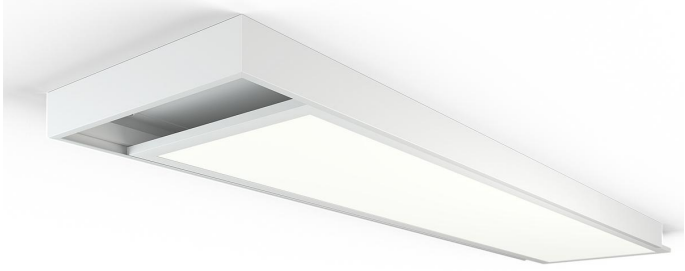

Art.-Nr. 2740: LED Panel Aufbaurahmen Click 120x30cm weiß Montagerahmen

Produktbilder

Angaben in mm

Produktbeschreibung

LED Panel Aufbaurahmen Pro+ weiss 120x30cm

Der weiße Alu-Rahmen wird bequem an die Decke geschraubt. Zur Andeutung der Bohrlöcher stecken Sie den Aufbaurahmen werkzeuglos zusammen und halten den Rahmen an die gewünschte Stelle, um die Bohrlöcher anzudeuten.

Eine Wandmontage ist auch möglich. Um das Wegkippen des Panels nach hinten zu vermeiden, muß zwischen Mauer und Panel z.B. ein Styroporblock platziert werden. Andere Lösungen sind möglich.

Neben der Abmessung 120x30 cm sind weitere Abmessungen (cm) verfügbar: 30x30, 30x60, 60x60, 62x62, 120x15, 120x60, 150x30, 160x40.

Montageanleitung

- Aufbaurahmen komplett zusammenbauen, damit dieser Rechtwinklig ist und die Bohrlöcher an der Decke exakt angezeichnet werden können.
- Rahmen wieder auseinander nehmen und die Längsteile an der Decke verschrauben, dabei die Schrauben nicht festziehen, so das das Seitenteil leicht nach außen gekippt werden kann.
- Das Panel kann nun durch das auseinanderkippen der Längsteile direkt eingelegt werden in den Rahmen.
- Die Rahmenteile können nun an der Decke Festgeschraubt werden. Hierzu wird das Panel in die jeweilige Richtung Seitlich verschoben, sodass man an die Verschraubung an der Decke heran kommt. Sollten die Löcher für die Befestigung zu weit innen liegen im Rahmen, können diese auch versetzt werden, hierzu sind neue Befestigung Löcher an dem Rahmen zu setzen.
- Im letzten Schritt wird die Elektrische Verbindung hergestellt und die Abdeckungen der Stirnseiten des Aufbaurahmens montiert.

Produktdaten

Allgemeine Produktdaten

Name	LED Panel Aufbaurahmen Click 120x30cm weiß Montagerahmen
Artikelnummer / SKU	2740
EAN	4260601134245
Hersteller EAN	4260601134245
Hersteller	LongLife LED GmbH by HK
Garantie	2 Jahre
Herkunftsland	China