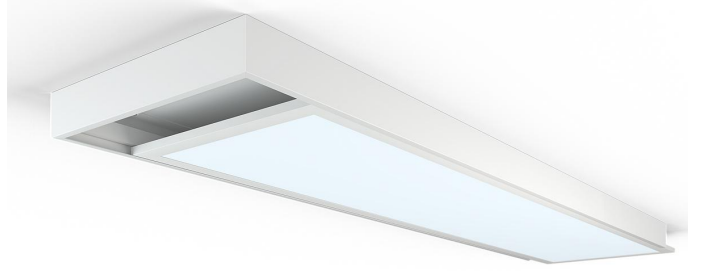

Art.-Nr. 2740: LED Panel Aufbaurahmen Click 120x30cm weiß Montagerahmen

Produktbilder

Angaben in mm

Produktbeschreibung

LED Panel Aufbaurahmen Pro+ weiss 120x30cm

Der weiße Alu-Rahmen wird bequem an die Decke geschraubt. Zur Andeutung der Bohrlöcher stecken Sie den Aufbaurahmen werkzeuglos zusammen und halten den Rahmen an die gewünschte Stelle, um die Bohrlöcher anzudeuten.

Eine Wandmontage ist auch möglich. Um das Wegkippen des Panels nach hinten zu vermeiden, muß zwischen Mauer und Panel z.B. ein Styroporblock platziert werden. Andere Lösungen sind möglich.

Neben der Abmessung 120x30 cm sind weitere Abmessungen (cm) verfügbar: 30x30, 30x60, 60x60, 62x62, 120x15, 120x60, 150x30, 160x40.

Montageanleitung

- Aufbaurahmen komplett zusammenbauen, damit dieser Rechtwinklig ist und die Bohrlöcher an der Decke exakt angezeichnet werden können.
- Rahmen wieder auseinander nehmen und die Längsteile an der Decke verschrauben, dabei die Schrauben nicht festziehen, so das das Seitenteil leicht nach außen gekippt werden kann.
- Das Panel kann nun durch das auseinanderkippen der Längsteile direkt eingelegt werden in den Rahmen.
- Die Rahmenteile können nun an der Decke Festgeschraubt werden. Hierzu wird das Panel in die jeweilige Richtung Seitlich verschoben, sodass man an die Verschraubung an der Decke heran kommt. Sollten die Löcher für die Befestigung zu weit innen liegen im Rahmen, können diese auch versetzt werden, hierzu sind neue Befestigung Löcher an dem Rahmen zu setzen.
- Im letzten Schritt wird die Elektrische Verbindung hergestellt und die Abdeckungen der Stirnseiten des Aufbaurahmens montiert.

Produktdaten

Allgemeine Produktdaten

Name	LED Panel Aufbaurahmen Click 120x30cm weiß Montagerahmen
Artikelnummer / SKU	2740
EAN	4260601134245
Hersteller EAN	4260601134245
Hersteller	LongLife LED GmbH by HK
Garantie	2 Jahre
Herkunftsland	China