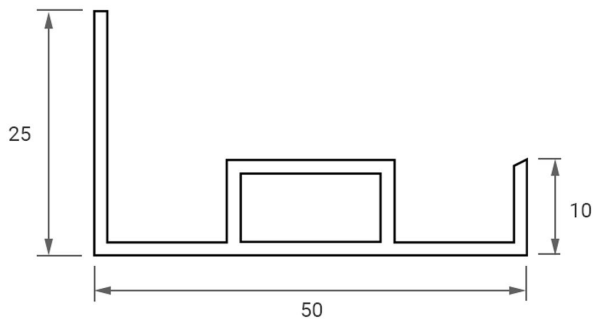

Art.-Nr. 2740: LED Panel Aufbaurahmen Click 120x30cm weiß Montagerahmen

Produktbilder

Angaben in mm

Produktbeschreibung

LED Panel Aufbaurahmen Pro+ weiss 120x30cm

Der weiße Alu-Rahmen wird bequem an die Decke geschraubt. Zur Andeutung der Bohrlöcher stecken Sie den Aufbaurahmen werkzeuglos zusammen und halten den Rahmen an die gewünschte Stelle, um die Bohrlöcher anzudeuten.

Eine Wandmontage ist auch möglich. Um das Wegkippen des Panels nach hinten zu vermeiden, muß zwischen Mauer und Panel z.B. ein Styroporblock platziert werden. Andere Lösungen sind möglich.

Neben der Abmessung 120x30 cm sind weitere Abmessungen (cm) verfügbar: 30x30, 30x60, 60x60, 62x62, 120x15, 120x60, 150x30, 160x40.

Montageanleitung

- Aufbaurahmen komplett zusammenbauen, damit dieser Rechtwinklig ist und die Bohrlöcher an der Decke exakt angezeichnet werden können.
- Rahmen wieder auseinander nehmen und die Längsteile an der Decke verschrauben, dabei die Schrauben nicht festziehen, so das das Seitenteil leicht nach außen gekippt werden kann.
- Das Panel kann nun durch das auseinanderkippen der Längsteile direkt eingelegt werden in den Rahmen.
- Die Rahmenteile können nun an der Decke Festgeschraubt werden. Hierzu wird das Panel in die jeweilige Richtung Seitlich verschoben, sodass man an die Verschraubung an der Decke heran kommt. Sollten die Löcher für die Befestigung zu weit innen liegen im Rahmen, können diese auch versetzt werden, hierzu sind neue Befestigung Löcher an dem Rahmen zu setzen.
- Im letzten Schritt wird die Elektrische Verbindung hergestellt und die Abdeckungen der Stirnseiten des Aufbaurahmens montiert.

Montageangaben

Montageart	Aufbau, Deckenmontage
Aufbaulänge	1200 mm
Aufbaubreite	300 mm
Produktbreite	300 mm
Produktlänge	1200 mm
Produkthöhe	50 mm
Gewicht	1,500 kg
Netto-Gewicht des Produktes	1,500 kg