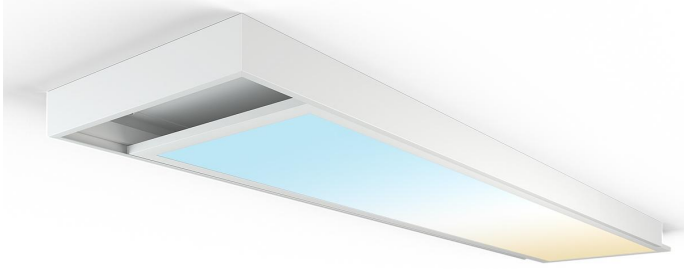

Art.-Nr. 2740: LED Panel Aufbaurahmen Click 120x30cm weiß Montagerahmen

Produktbilder

Angaben in mm

Produktbeschreibung

LED Panel Aufbaurahmen Pro+ weiss 120x30cm

Der weiße Alu-Rahmen wird bequem an die Decke geschraubt. Zur Andeutung der Bohrlöcher stecken Sie den Aufbaurahmen werkzeuglos zusammen und halten den Rahmen an die gewünschte Stelle, um die Bohrlöcher anzudeuten.

Eine Wandmontage ist auch möglich. Um das Wegkippen des Panels nach hinten zu vermeiden, muß zwischen Mauer und Panel z.B. ein Styroporblock platziert werden. Andere Lösungen sind möglich.

Neben der Abmessung 120x30 cm sind weitere Abmessungen (cm) verfügbar: 30x30, 30x60, 60x60, 62x62, 120x15, 120x60, 150x30, 160x40.

Montageanleitung

- Aufbaurahmen komplett zusammenbauen, damit dieser Rechtwinklig ist und die Bohrlöcher an der Decke exakt angezeichnet werden können.
- Rahmen wieder auseinander nehmen und die Längsteile an der Decke verschrauben, dabei die Schrauben nicht festziehen, so das das Seitenteil leicht nach außen gekippt werden kann.
- Das Panel kann nun durch das auseinanderkippen der Längsteile direkt eingelegt werden in den Rahmen.
- Die Rahmenteile können nun an der Decke Festgeschraubt werden. Hierzu wird das Panel in die jeweilige Richtung Seitlich verschoben, sodass man an die Verschraubung an der Decke heran kommt. Sollten die Löcher für die Befestigung zu weit innen liegen im Rahmen, können diese auch versetzt werden, hierzu sind neue Befestigung Löcher an dem Rahmen zu setzen.
- Im letzten Schritt wird die Elektrische Verbindung hergestellt und die Abdeckungen der Stirnseiten des Aufbaurahmens montiert.

Produktdaten

Allgemeine Produktdaten

Name	LED Panel Aufbaurahmen Click 120x30cm weiß Montagerahmen
Artikelnummer / SKU	2740
EAN	4260601134245
Hersteller EAN	4260601134245
Hersteller	LongLife LED GmbH by HK
Garantie	2 Jahre
Herkunftsland	China