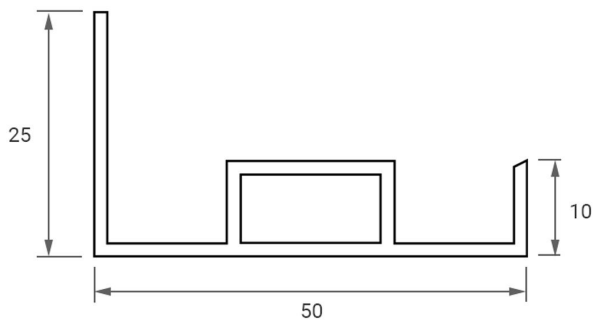

Art.-Nr. 2739: LED Panel Aufbaurahmen Click 62x62cm weiß Aufputz Montagerahmen

Produktbilder

Angaben in mm

Produktbeschreibung

LED Panel Aufbaurahmen Pro+ weiss 62x62cm

Der weiße Aufbaurahmen ist für die Deckenmontage eine einfache Option. Der Rahmen wird direkt z.B. an die Betondecke oder Holzdecke geschraubt.

In der Pro-Version fällt das Zusammenschrauben weg. Durch das Stecksystem wird der weiße Alurahmen werkzeuglos zusammengesteckt. Arbeitszeit wird dadurch eingespart.

Montage-Tipp: Stecken Sie den Aufbaurahmen zusammen und halten Sie den Aufbaurahmen an die gewünschte Stelle, um die Bohrlöcher zu markieren.

Neben der Abmessung 62x62 cm sind weitere Abmessungen (cm) verfügbar: 30x30, 30x60, 60x60, 120x15, 120x30, 120x60, 150x30, 160x40.

Produktdaten

Allgemeine Produktdaten

Name	LED Panel Aufbaurahmen Click 62x62cm weiß Aufputz Montagerahmen
Artikelnummer / SKU	2739
EAN	4260601134238
Hersteller EAN	4260601134238
Hersteller	LongLife LED GmbH by HK
Garantie	2 Jahre
Herkunftsland	China

Montageangaben

Montageart	Aufbau, Deckenmontage
Aufbaulänge	620 mm
Aufbaubreite	620 mm
Gewicht	0,800 kg
Netto-Gewicht des Produktes	0,800 kg