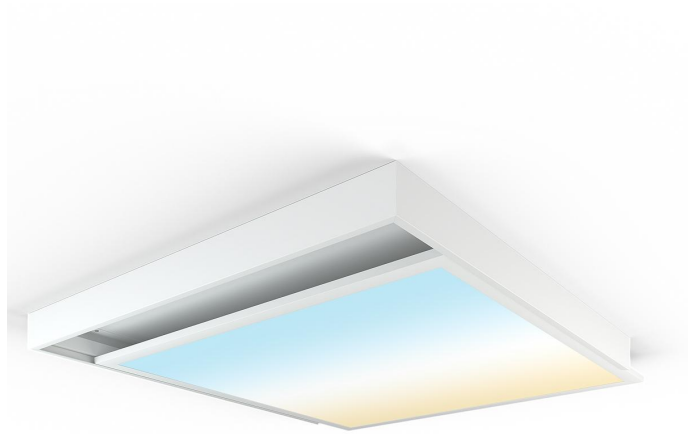

Art.-Nr. 2739: LED Panel Aufbaurahmen Click 62x62cm weiß Aufputz Montagerahmen

Produktbilder

Angaben in mm

Produktbeschreibung

LED Panel Aufbaurahmen Pro+ weiss 62x62cm

Der weiße Aufbaurahmen ist für die Deckenmontage eine einfache Option. Der Rahmen wird direkt z.B. an die Betondecke oder Holzdecke geschraubt.

In der Pro-Version fällt das Zusammenschrauben weg. Durch das Stecksystem wird der weiße Alurahmen werkzeuglos zusammengesteckt. Arbeitszeit wird dadurch eingespart.

Montage-Tipp: Stecken Sie den Aufbaurahmen zusammen und halten Sie den Aufbaurahmen an die gewünschte Stelle, um die Bohrlöcher zu markieren.

Neben der Abmessung 62x62 cm sind weitere Abmessungen (cm) verfügbar: 30x30, 30x60, 60x60, 120x15, 120x30, 120x60, 150x30, 160x40.

Produktdaten

Allgemeine Produktdaten

Name	LED Panel Aufbaurahmen Click 62x62cm weiß Aufputz Montagerahmen
Artikelnummer / SKU	2739
EAN	4260601134238
Hersteller EAN	4260601134238
Hersteller	LongLife LED GmbH by HK
Garantie	2 Jahre
Herkunftsland	China