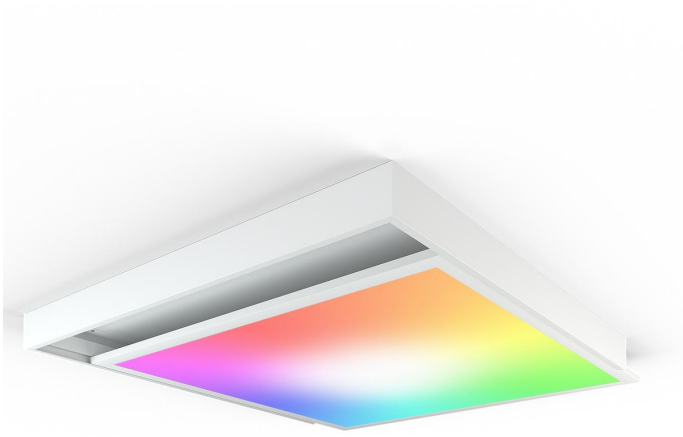

Art.-Nr. 2739: LED Panel Aufbaurahmen Click 62x62cm weiß Aufputz Montagerahmen

Produktbilder

Angaben in mm

Produktbeschreibung

LED Panel Aufbaurahmen Pro+ weiss 62x62cm

Der weiße Aufbaurahmen ist für die Deckenmontage eine einfache Option. Der Rahmen wird direkt z.B. an die Betondecke oder Holzdecke geschraubt.

In der Pro-Version fällt das Zusammenschrauben weg. Durch das Stecksystem wird der weiße Alurahmen werkzeuglos zusammengesteckt. Arbeitszeit wird dadurch eingespart.

Montage-Tipp: Stecken Sie den Aufbaurahmen zusammen und halten Sie den Aufbaurahmen an die gewünschte Stelle, um die Bohrlöcher zu markieren.

Neben der Abmessung 62x62 cm sind weitere Abmessungen (cm) verfügbar: 30x30, 30x60, 60x60, 120x15, 120x30, 120x60, 150x30, 160x40.

Produktdaten

Allgemeine Produktdaten

Name	LED Panel Aufbaurahmen Click 62x62cm weiß Aufputz Montagerahmen
Artikelnummer / SKU	2739
EAN	4260601134238
Hersteller EAN	4260601134238
Hersteller	LongLife LED GmbH by HK
Garantie	2 Jahre
Herkunftsland	China