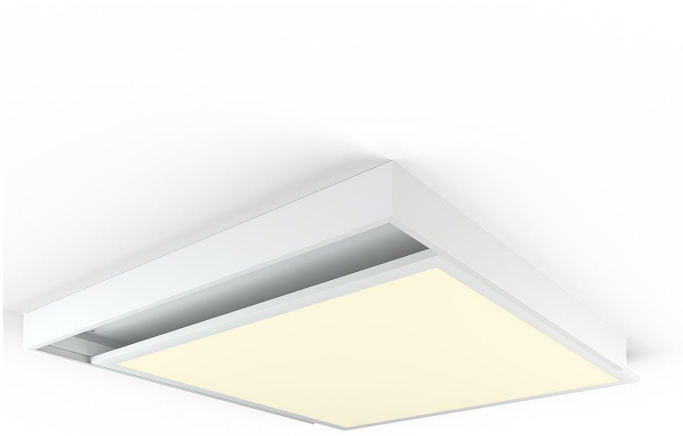

Art.-Nr. 2739: LED Panel Aufbaurahmen Click 62x62cm weiß Aufputz Montagerahmen

Produktbilder

Angaben in mm

Produktbeschreibung

LED Panel Aufbaurahmen Pro+ weiss 62x62cm

Der weiße Aufbaurahmen ist für die Deckenmontage eine einfache Option. Der Rahmen wird direkt z.B. an die Betondecke oder Holzdecke geschraubt.

In der Pro-Version fällt das Zusammenschrauben weg. Durch das Stecksystem wird der weiße Alurahmen werkzeuglos zusammengesteckt. Arbeitszeit wird dadurch eingespart.

Montage-Tipp: Stecken Sie den Aufbaurahmen zusammen und halten Sie den Aufbaurahmen an die gewünschte Stelle, um die Bohrlöcher zu markieren.

Neben der Abmessung 62x62 cm sind weitere Abmessungen (cm) verfügbar: 30x30, 30x60, 60x60, 120x15, 120x30, 120x60, 150x30, 160x40.

Produktdaten

Allgemeine Produktdaten

Name	LED Panel Aufbaurahmen Click 62x62cm weiß Aufputz Montagerahmen
Artikelnummer / SKU	2739
EAN	4260601134238
Hersteller EAN	4260601134238
Hersteller	LongLife LED GmbH by HK
Garantie	2 Jahre
Herkunftsland	China