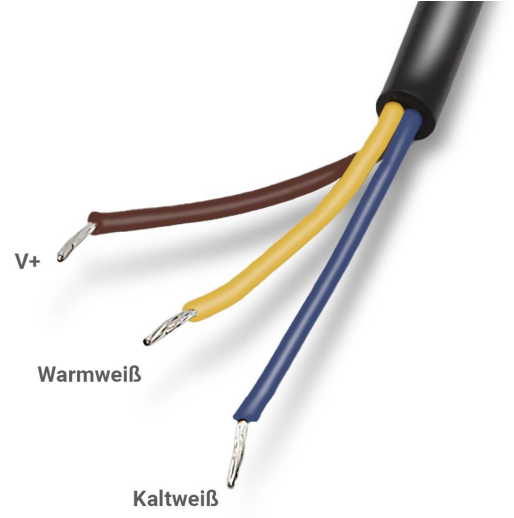

Art.-Nr. 2726: CCT LED Panel 120x60cm 24V 60W Rahmen weiss

Produktbilder

Aufbaurahmen/Netzteil
optional erhältlich

Vormontierte Ösen zum abhängen

Optional erhältlich
Art.-Nr. 1787 Seilabhängung

Optional erhältlich
Art.-Nr. 1839 Z-Halter

Optional erhältlich
Art.-Nr. 1838 Montageclips

Aufbaurahmen/Netzteil
optional erhältlich

V+

Warmweiß

Kaltweiß

Produktbeschreibung

CCT LED Panel 120x60cm 24V 60W

Diese CCT Panels bestechen durch ihre großen Flächen und eignen sich ideal zum Abhängen in großen Räumen. Dies garantiert eine gleichmäßige Lichtverteilung im ganzen Raum.

Unser CCT Panel wird gerne auch als Multitalent bezeichnet, da es über eine Funkfernbedienung (Nicht im Lieferumfang enthalten!) äußerst komfortable Möglichkeiten für die stufenlose Einstellung der Lichtfarbe bietet und außerdem noch stufenlos dimmbar ist.

Produkteigenschaften - Lichttechnische Angaben

Farbkonsistenz	4 SDCM
Dimmbar	Ja
Lichtfarbe	CCT
Nennlebensdauer	35000 Std.
Schutzart (IP)	IP20
Farbwiedergabe	>80 Ra
Abstrahlwinkel	120 Grad

Form	rechteckig
Rahmenfarbe	weiß
Akzentbeleuchtung	ungeeignet
LED-Hersteller	EPISTAR
Einbau-LEDs	Ja
Eingebaute LEDs	Ja
Farbtemperatur	2700 K bis 6500 K
Aufwärmzeit	1 s
Eingangsspannung (V)	24 V/DC
Energieverbrauch	60 W
Leistung	60 W
Lichtstrom	5600 Lumen
Nennlichtstrom	5500 Lumen
Nennstrom	2500 mA
Netzteil	extern
Powerfactor	1
Schaltzyklen	100000
Treiberhersteller	LiFud
Vergleichswert	780 Watt
Abdeckung	opal
Produktbreite	1195 mm
Produktlänge	595 mm
Produkthöhe	11 mm