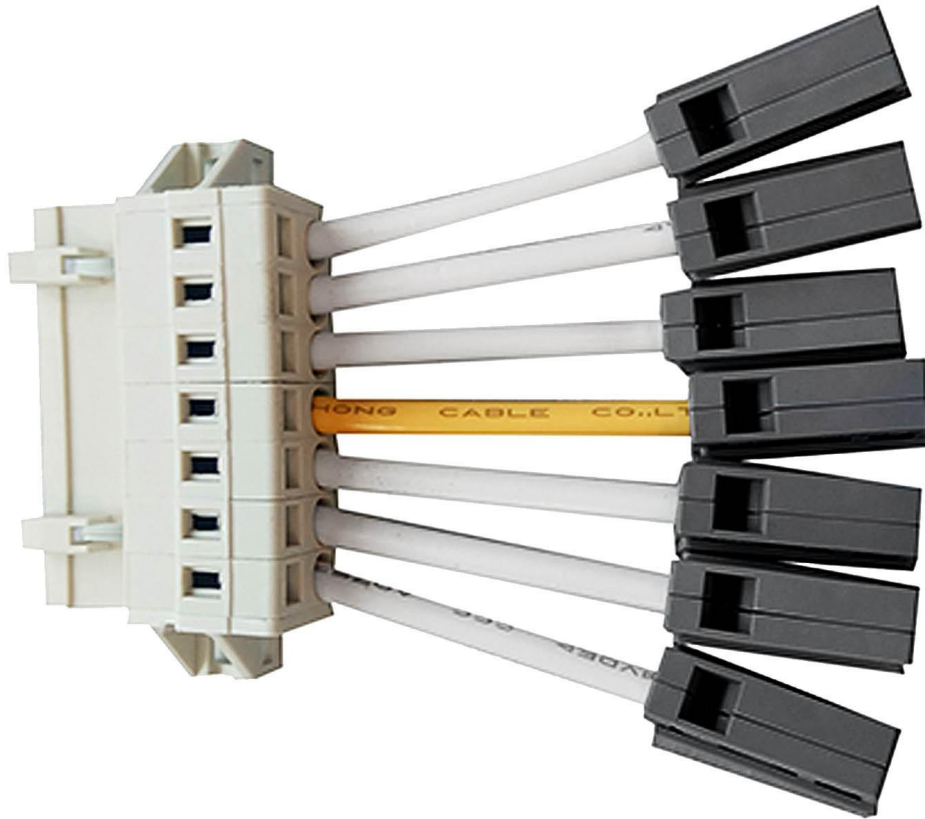

Art.-Nr. 2694: Einspeisung Basic für Lichtbandleuchte Pro+

Produktbilder

Produktbeschreibung

Einspeisung Basic für Lichtbandleuchte Pro+

Produktdaten

Allgemeine Produktdaten

Name	Einspeisung Basic für Lichtbandleuchte Pro+
Artikelnummer / SKU	2694
EAN	4260601134108
Hersteller EAN	4260601134108
Hersteller	LongLife LED GmbH by HK
Garantie	2 Jahre
Herkunftsland	China
Produktlänge	100 mm
Gewicht	0,043 kg
Netto-Gewicht des Produktes	0,043 kg