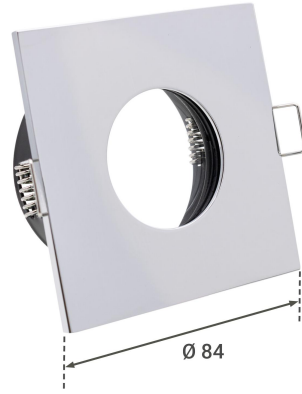

Art.-Nr. 2674: Einbaustrahler Rahmen eckig chrom starr IP65 Bad Außenbereich Klickverschluss

Produktbilder

Angaben in mm

Produktbeschreibung

Eckiger, chromfarbiger Einbaurahmen IP65 für GU10 oder MR16 Leuchtmittel

Der chromfarbiger Einbaurahmen ist aus Aluminium, hat ein zeitloses, schlichtes Design und hat aufgrund der hochwertigen Verarbeitung eine lange Nutzungsdauer.

Montage

Für diesen eckigen Aluminiumrahmen wird ein Deckenausschnitt von 68 mm benötigt. Bitte beachten Sie bei der Einbautiefe die Gesamthöhe: Einbaurahmen inklusiv eingesetztes GU10 oder MR16 Leuchtmittel. Gehen Sie von einer Tiefe von mindestens 65 mm aus.

- Schutzart IP65
- Form: eckig
- Chromfarbiger Aluminiumrahmen
- Klickverschluss
- Deckenausschnitt: 68 mm
- Außenmaß: 84x84 mm
- Höhe Einbaurahmen: 30 mm (inkl. GU10 Leuchtmittel: ca 65 mm)
- Seitliche Federklemmen zur Fixierung

Montageangaben

Montageart	Einbau, Deckenmontage
Einbaudurchmesser	68 mm
Schutzart (IP)	IP65
Form	quadratisch
Gehäusefarbe	silber / chrom
Produktbreite	84 mm
Produktlänge	84 mm
Produkthöhe	30 mm
Gewicht	0,110 kg
Netto-Gewicht des Produktes	0,527 kg