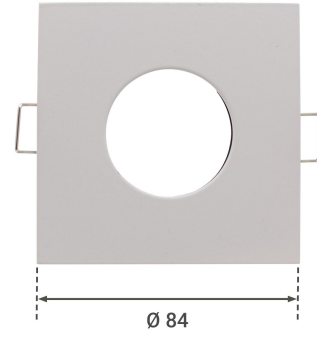

Art.-Nr. 2671: Einbaustrahler Rahmen eckig weiß starr IP65 Bad Außenbereich Klickverschluss

Produktbilder

Angaben in mm

Produktbeschreibung

Eckiger, weißer Einbaurahmen IP65 für GU10 oder MR16 Leuchtmittel

Der weiße Einbaurahmen ist aus Aluminium, hat ein zeitloses, schlichtes Design und hat aufgrund der hochwertigen Verarbeitung eine lange Nutzungsdauer.

Montage

Für diesen eckigen Aluminiumrahmen wird ein Deckenausschnitt von 68 mm benötigt. Bitte beachten Sie bei der Einbautiefe die Gesamthöhe: Einbaurahmen inklusiv eingesetztes GU10 oder MR16 Leuchtmittel. Gehen Sie von einer Tiefe von mindestens 65 mm aus.

Da LED Leuchtmittel nur eine geringe Wärme produzieren, ist der Einbau in abgehängte Decken, Holz- und Rigipsdecken möglich.

Eigenschaften - kurz zusammengefasst

- Schutzart IP65
- Form: eckig
- Weißer Aluminiumrahmen
- Klickverschluss
- Deckenausschnitt: 68 mm
- Außenmaß: 84x84 mm
- Höhe Einbaurahmen: 30 mm (inkl. GU10 Leuchtmittel: ca 65 mm)
- Seitliche Federklemmen zur Fixierung

Montageangaben

Montageart	Einbau, Deckenmontage
Einbaudurchmesser	68 mm
Schutzart (IP)	IP65
Form	quadratisch
Gehäusefarbe	weiß
Produktbreite	84 mm
Produktlänge	84 mm
Produkthöhe	30 mm
Gewicht	0,110 kg
Netto-Gewicht des Produktes	0,214 kg