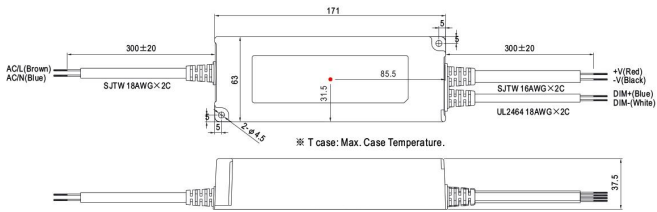

Art.-Nr. 2653: Mean Well PWM-90-12 LED Netzteil dimmbar 0-10V / PWM 90W 12V 7.5A IP67 Schaltnetzteil CV

Produktbilder

Produktbeschreibung

Mean Well Schaltnetzteil PWM-90-12 12V 90W IP67

- Aufgrund der Schutzart IP67 für den Innen- und Außenbereich geeignet
- Wasserfestes Kunststoffgehäuse mit Befestigungsösen an den Ecken
- Für den Möbeleinbau geeignet (MM-Kennzeichnung)
- Qualitativ hochwertiges 12V Netzteil für LED-Beleuchtungsanwendungen
- Geschützt gegen Kurzschluss, Überlast, Überspannung, Übertemperatur
- Auto Recovery
- PWM Ausgang, flackerfreie Dimmbarkeit gegeben
- Typische Lebensdauer höher als 50.000 Stunden

Produktdaten

Allgemeine Produktdaten

Name	Mean Well PWM-90-12 LED Netzteil dimmbar 0-10V / PWM 90W 12V 7.5A IP67 Schaltnetzteil CV
Artikelnummer / SKU	2653
EAN	4260601133699
Hersteller EAN	4260601133699
Hersteller	MEAN WELL
Besonderheiten	Möbeleinbau-Zertifiziert (MM)
Garantie	2 Jahre
Prüfzeichen	CE, RoHS
Herkunftsland	China
Dimmbarkeit	0-10V, PWM
Schutzart (IP)	IP67
Energieverbrauch	90 W
Leistung	90 W
Produktlänge	100 mm
Gewicht	0,390 kg
Netto-Gewicht des Produktes	0,385 kg

Produkteigenschaften Netzteile

Serie	PWM
-------	-----