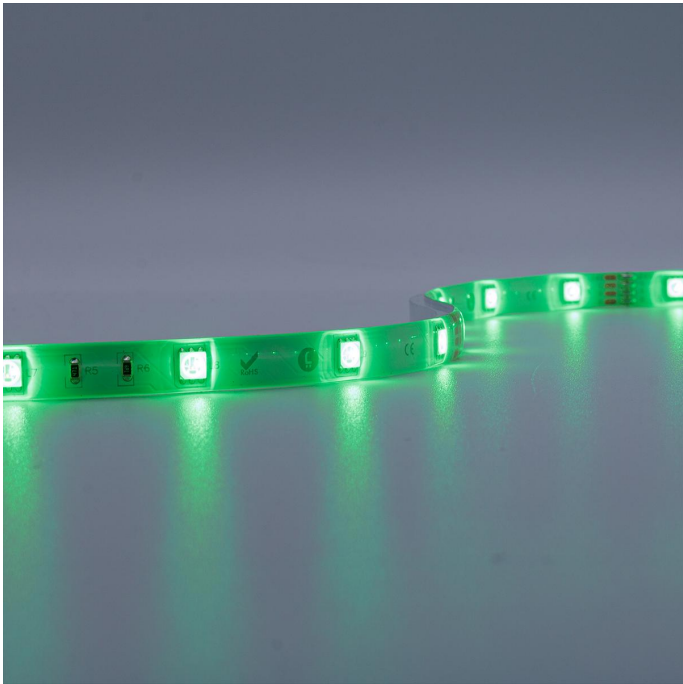

Art.-Nr. 2604: Strip RGB 24V LED Streifen 5M 7,2W/m 30LED/m 10mm IP65 Farbwechsel

Produktbilder

Produkteigenschaften

HINWEIS:
Vor Gebrauch Montageoberfläche entfetten. Anschließend den Klebestreifen auf der Rückseite des LED-Streifens entfernen.

- (R) Rot
- (G) Grün
- (B) Blau
- (V+) Schwarz

Kabellänge: 150mm an beiden Seiten

Art.-Nr. 2604

Angaben in mm

Produktbeschreibung

LED RGB Strip SMD5050 24V 7,2W/m IP65 30 LED/m 5m

Licht spielt eine wichtige Rolle in unserem Leben. Oft verbinden wir mit Farben und Licht besondere Momente und Gefühle. Und deshalb macht die Installation von LED Streifen in den eigenen Räumlichkeiten besonders viel Freude. Mit wenig Aufwand können sehr **schöne Effekte** erzielt werden.

Das hier vorgestellte Modell eines **RGB Strips** verfügt über die **Schutzart IP65** und kann somit auch für Installationen im Außenbereich genutzt werden, da er vor Staub und Strahlwasser geschützt ist. Er leuchtet in den Farben Rot, Grün und Blau und allen daraus entstehenden Mischfarben. Mit 24 Volt Spannung betrieben, benötigt er für dieselbe Strecke halb so viel Strom wie ein 12 Volt Strip ? in diesem Fall nur 7,2 Watt pro Meter.

LED Streifen ? Was können die eigentlich?

LED Strips können hervorragend dafür genutzt werden, um gezielt mit Licht-Akzenten in einen Raum dafür zu sorgen, dass z.B. bestimmte Deko-Artikel besser zur Geltung kommen oder dass die gesamte Atmosphäre im Raum geschickt verändert wird. Der Vorteil der LED Strips ist dabei, dass sie sich **unauffällig und versteckt in die Dekoration und Gestaltung des Raumes integrieren** lassen. Die LED Streifen lassen sich superleicht einbauen: Sie müssen sie nur noch an der gewünschten Stelle aufkleben. Das selbstklebende Tape der Marke 3M, welches sich bereits auf der Rückseite des Strips befindet, hält sehr gut auf allen sauberen und fettfreien Oberflächen.