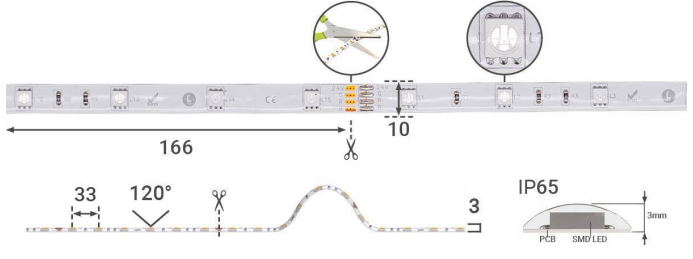

Art.-Nr. 2604: Strip RGB 24V LED Streifen 5M 7,2W/m 30LED/m 10mm IP65 Farbwechsel

Produktbilder

Produkteigenschaften

HINWEIS:
Vor Gebrauch Montageoberfläche entfetten. Anschließend den Klebestreifen auf der Rückseite des LED-Streifens entfernen.

- (R) Rot
- (G) Grün
- (B) Blau
- (V+) Schwarz

Kabellänge: 150mm an beiden Seiten

Art.-Nr. 2604

Angaben in mm

Produktbeschreibung

LED RGB Strip SMD5050 24V 7,2W/m IP65 30 LED/m 5m

Licht spielt eine wichtige Rolle in unserem Leben. Oft verbinden wir mit Farben und Licht besondere Momente und Gefühle. Und deshalb macht die Installation von LED Streifen in den eigenen Räumlichkeiten besonders viel Freude. Mit wenig Aufwand können sehr **schöne Effekte** erzielt werden.

Technische Einzelheiten

- Spannung: 24 Volt
- Verbrauch: 7,2 Watt pro Meter
- Chipart: SMD 5050
- 30 LED pro Meter
- Abstrahlwinkel: 120°
- Schutzart IP65 (für Installationen auch im Außenbereich geeignet)
- Breite: 10mm
- Länge: 5m auf Rolle

Produkteigenschaften - Temperaturangaben

Betriebstemperatur (°C)	-20 °C bis +50 °C
-------------------------	-------------------

Produkteigenschaften LED-Streifen

LEDs pro Meter	30
LEDs pro Segment	6
LED-Abstand	33 mm
Segmentlänge (teilbar alle x)	166 mm
Leistung pro Meter	7,200 W/m
Stromaufnahme pro Meter	300,000 mA/m
Stripart	Classic