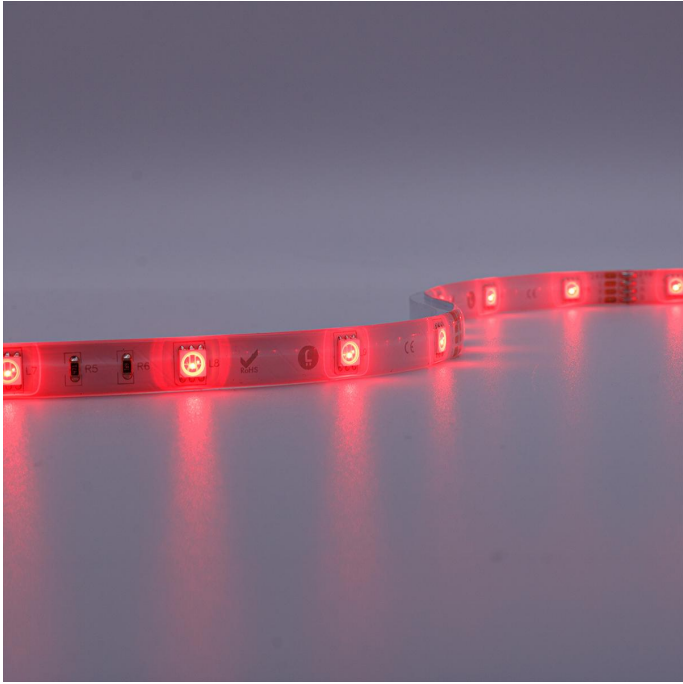

Art.-Nr. 2604: Strip RGB 24V LED Streifen 5M 7,2W/m 30LED/m 10mm IP65 Farbwechsel

Produktbilder

Produkteigenschaften

HINWEIS:
Vor Gebrauch Montageoberfläche entfetten. Anschließend den Klebestreifen auf der Rückseite des LED-Streifens entfernen.

- (R) Rot
- (G) Grün
- (B) Blau
- (V+) Schwarz

Kabellänge: 150mm an beiden Seiten

Art.-Nr. 2604

Angaben in mm

Produktbeschreibung

LED RGB Strip SMD5050 24V 7,2W/m IP65 30 LED/m 5m

Licht spielt eine wichtige Rolle in unserem Leben. Oft verbinden wir mit Farben und Licht besondere Momente und Gefühle. Und deshalb macht die Installation von LED Streifen in den eigenen Räumlichkeiten besonders viel Freude. Mit wenig Aufwand können sehr **schöne Effekte** erzielt werden.

Das hier vorgestellte Modell eines **RGB Strips** verfügt über die **Schutzart IP65** und kann somit auch für Installationen im Außenbereich genutzt werden, da er vor Staub und Strahlwasser geschützt ist. Er leuchtet in den Farben Rot, Grün und Blau und allen daraus entstehenden Mischfarben. Mit 24 Volt Spannung betrieben, benötigt er für dieselbe Strecke halb so viel Strom wie ein 12 Volt Strip ? in diesem Fall nur 7,2 Watt pro Meter.

LED Streifen ? Was können die eigentlich?

LED Strips können hervorragend dafür genutzt werden, um gezielt mit Licht-Akzenten in einen Raum dafür zu sorgen, dass z.B. bestimmte Deko-Artikel besser zur Geltung kommen oder dass die gesamte Atmosphäre im Raum geschickt verändert wird. Der Vorteil der LED Strips ist dabei, dass sie sich **unauffällig und versteckt in die Dekoration und Gestaltung des Raumes integrieren** lassen. Die LED Streifen lassen sich superleicht einbauen: Sie müssen sie nur noch an der gewünschten Stelle aufkleben. Das selbstklebende Tape der Marke 3M, welches sich bereits auf der Rückseite des Strips befindet, hält sehr gut auf allen sauberen und fettfreien Oberflächen.