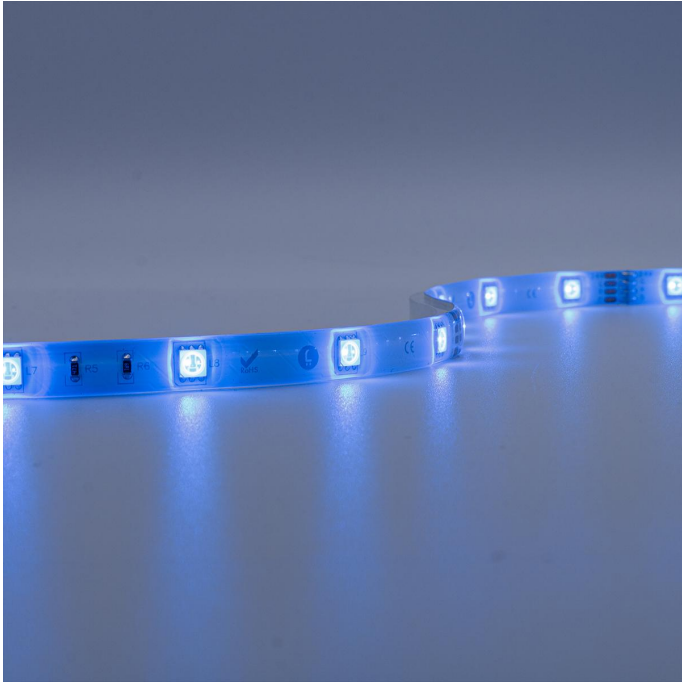

Art.-Nr. 2604: Strip RGB 24V LED Streifen 5M 7,2W/m 30LED/m 10mm IP65 Farbwechsel

Produktbilder

Produkteigenschaften

HINWEIS:
Vor Gebrauch Montageoberfläche entfetten. Anschließend den Klebestreifen auf der Rückseite des LED-Streifens entfernen.

- (R) Rot
- (G) Grün
- (B) Blau
- (V+) Schwarz

Kabellänge: 150mm an beiden Seiten

Art.-Nr. 2604

Angaben in mm

Produktbeschreibung

LED RGB Strip SMD5050 24V 7,2W/m IP65 30 LED/m 5m

Licht spielt eine wichtige Rolle in unserem Leben. Oft verbinden wir mit Farben und Licht besondere Momente und Gefühle. Und deshalb macht die Installation von LED Streifen in den eigenen Räumlichkeiten besonders viel Freude. Mit wenig Aufwand können sehr **schöne Effekte** erzielt werden.

Das hier vorgestellte Modell eines **RGB Strips** verfügt über die **Schutzart IP65** und kann somit auch für Installationen im Außenbereich genutzt werden, da er vor Staub und Strahlwasser geschützt ist. Er leuchtet in den Farben Rot, Grün und Blau und allen daraus entstehenden Mischfarben. Mit 24 Volt Spannung betrieben, benötigt er für dieselbe Strecke halb so viel Strom wie ein 12 Volt Strip ? in diesem Fall nur 7,2 Watt pro Meter.

LED Streifen ? Was können die eigentlich?

LED Strips können hervorragend dafür genutzt werden, um gezielt mit Licht-Akzenten in einen Raum dafür zu sorgen, dass z.B. bestimmte Deko-Artikel besser zur Geltung kommen oder dass die gesamte Atmosphäre im Raum geschickt verändert wird. Der Vorteil der LED Strips ist dabei, dass sie sich **unauffällig und versteckt in die Dekoration und Gestaltung des Raumes integrieren** lassen. Die LED Streifen lassen sich superleicht einbauen: Sie müssen sie nur noch an der gewünschten Stelle aufkleben. Das selbstklebende Tape der Marke 3M, welches sich bereits auf der Rückseite des Strips befindet, hält sehr gut auf allen sauberen und fettfreien Oberflächen.