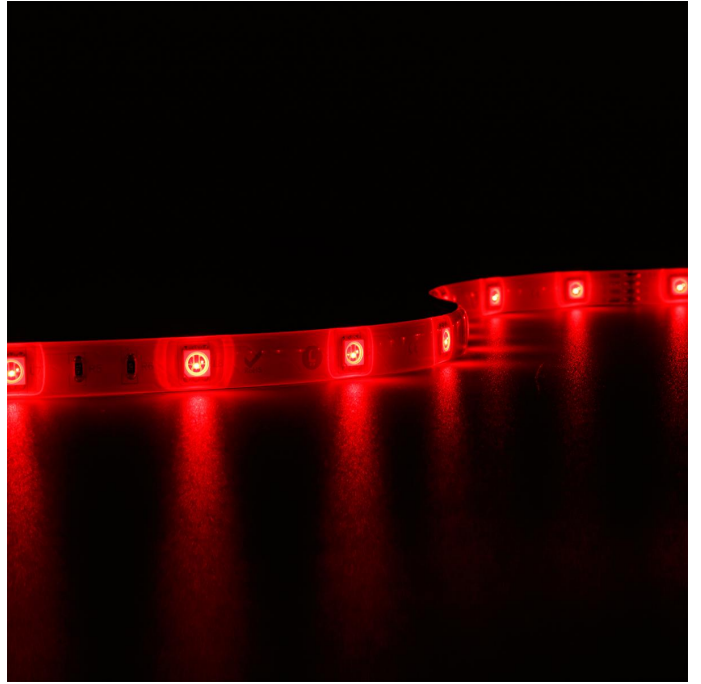

Art.-Nr. 2604: Strip RGB 24V LED Streifen 5M 7,2W/m 30LED/m 10mm IP65 Farbwechsel

Produktbilder

Produkteigenschaften

HINWEIS:
Vor Gebrauch Montageoberfläche entfetten. Anschließend den Klebestreifen auf der Rückseite des LED-Streifens entfernen.

- (R) Rot
- (G) Grün
- (B) Blau
- (V+) Schwarz

Kabellänge: 150mm an beiden Seiten

Art.-Nr. 2604

Angaben in mm

Produktbeschreibung

LED RGB Strip SMD5050 24V 7,2W/m IP65 30 LED/m 5m

Licht spielt eine wichtige Rolle in unserem Leben. Oft verbinden wir mit Farben und Licht besondere Momente und Gefühle. Und deshalb macht die Installation von LED Streifen in den eigenen Räumlichkeiten besonders viel Freude. Mit wenig Aufwand können sehr **schöne Effekte** erzielt werden.

Das hier vorgestellte Modell eines **RGB Strips** verfügt über die **Schutzart IP65** und kann somit auch für Installationen im Außenbereich genutzt werden, da er vor Staub und Strahlwasser geschützt ist. Er leuchtet in den Farben Rot, Grün und Blau und allen daraus entstehenden Mischfarben. Mit 24 Volt Spannung betrieben, benötigt er für dieselbe Strecke halb so viel Strom wie ein 12 Volt Strip ? in diesem Fall nur 7,2 Watt pro Meter.

LED Streifen ? Was können die eigentlich?

LED Strips können hervorragend dafür genutzt werden, um gezielt mit Licht-Akzenten in einen Raum dafür zu sorgen, dass z.B. bestimmte Deko-Artikel besser zur Geltung kommen oder dass die gesamte Atmosphäre im Raum geschickt verändert wird. Der Vorteil der LED Strips ist dabei, dass sie sich **unauffällig und versteckt in die Dekoration und Gestaltung des Raumes integrieren** lassen. Die LED Streifen lassen sich superleicht einbauen: Sie müssen sie nur noch an der gewünschten Stelle aufkleben. Das selbstklebende Tape der Marke 3M, welches sich bereits auf der Rückseite des Strips befindet, hält sehr gut auf allen sauberen und fettfreien Oberflächen.