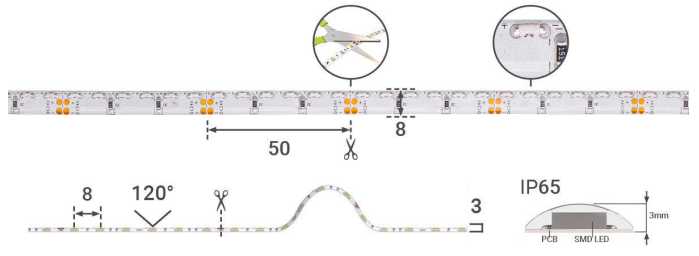

Art.-Nr. 2597: SideView 24V LED Streifen 7,5M 10W/M 120LED/M 8mm - Lichtfarbe: Kaltweiß 6000K - Schutzart: IP65

Produktbilder

Produkteigenschaften

HINWEIS:
Vor Gebrauch Montageoberfläche entfetten. Anschließend den Klebestreifen auf der Rückseite des LED-Streifens entfernen.

Art.-Nr. 2597

Angaben in mm

Produktbeschreibung

LED SideView Strip 7,5 m 10W/m 525lm 6.000K 120 LED/m

Erzielen Sie **blendfreies, indirektes Licht** mit den LED SideView Strips. Die speziellen **LEDs** dieser Produktneuheit sind **seitlich angebracht**, so dass sie im Gegensatz zu den mittig angebrachten herkömmlichen LED Strips immer gezielt in die gewünschte Richtung abstrahlen.

Der LED SideView Strip kann senkrecht und waagrecht angebracht und sein Licht entsprechend der Montagerichtung dann ganz gezielt nach oben, unten, rechts oder links ausgerichtet werden. Dadurch sind die **LED SideView Strips** ideal auch für eine Anbringung in engen Zwischenräumen, wie in Regalen oder Schubladen sowie an Kanten und Rundungen geeignet, zum Beispiel bei Türbögen oder Vouten. Mit ihnen lassen sich Bilderrahmen und Spiegel effektiv hinterleuchten oder kurvenförmige Objekte wie Leuchtbuchstaben oder Leuchtreklamen in Szene setzen.

Produkteigenschaften - Elektrotechnische Angaben

Leistung	75 W
Energieverbrauch	75 W
Eingangsspannung (V)	24 V/DC
Lichtstrom	5700 Lumen
Nennlichtstrom	5348 Lumen
Produktfarbe	weiß
Produktlänge	7,500 m
Produktbreite	8 mm
Produktlänge	7500 mm
Gewicht	0,060 kg
Netto-Gewicht des Produktes	0,060 kg