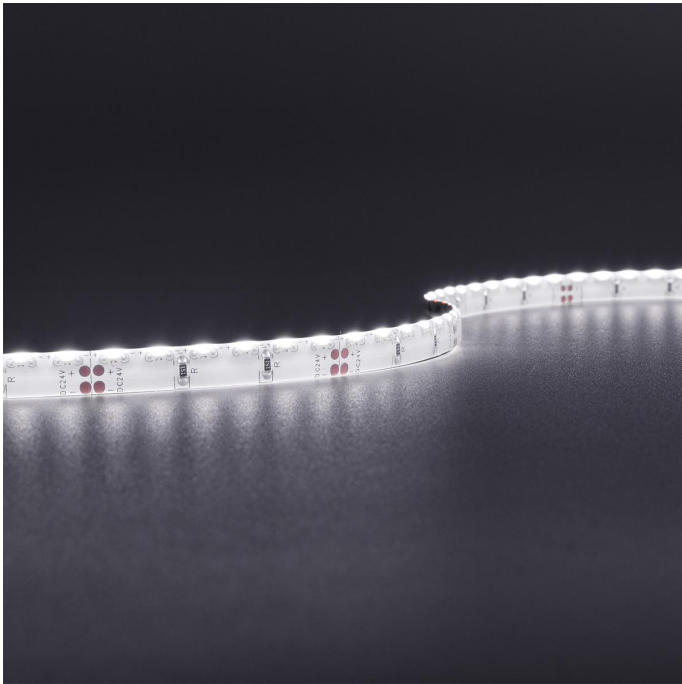

Art.-Nr. 2597: SideView 24V LED Streifen 7,5M 10W/M 120LED/M 8mm - Lichtfarbe: Kaltweiß 6000K - Schutzart: IP65

Produktbilder

Produkteigenschaften

HINWEIS:
Vor Gebrauch Montageoberfläche entfetten. Anschließend den Klebestreifen auf der Rückseite des LED-Streifens entfernen.

Art.-Nr. 2597

Angaben in mm

Produktbeschreibung

LED SideView Strip 7,5 m 10W/m 525lm 6.000K 120 LED/m

Erzielen Sie **blendfreies, indirektes Licht** mit den LED SideView Strips. Die speziellen **LEDs** dieser Produktneuheit sind **seitlich angebracht**, so dass sie im Gegensatz zu den mittig angebrachten herkömmlichen LED Strips immer gezielt in die gewünschte Richtung abstrahlen.

Der LED SideView Strip kann senkrecht und waagrecht angebracht und sein Licht entsprechend der Montagerichtung dann ganz gezielt nach oben, unten, rechts oder links ausgerichtet werden. Dadurch sind die **LED SideView Strips** ideal auch für eine Anbringung in engen Zwischenräumen, wie in Regalen oder Schubladen sowie an Kanten und Rundungen geeignet, zum Beispiel bei Türbögen oder Vouten. Mit ihnen lassen sich Bilderrahmen und Spiegel effektiv hinterleuchten oder kurvenförmige Objekte wie Leuchtbuchstaben oder Leuchtreklamen in Szene setzen.

Die LED SideView Strips sind mit 120 LEDs (Typ: SMD3014) pro Meter ausgestattet und sorgen für ein für kaltweißes Licht (6.000 K) mit 525 Lumen. Sie verfügen über Schutzart IP65. Für dieses Produkt und mit einer Nennlebensdauer von 25.000 Stunden erhalten Sie von uns zwei Jahre Herstellergarantie.