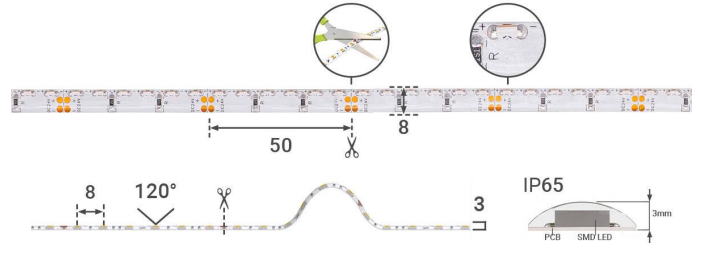

## Produkteigenschaften

**HINWEIS:**  
Vor Gebrauch Montageoberfläche  
entfetten. Anschließend den Klebe-  
streifen auf der Rückseite des LED-  
Streifens entfernen.

Kabellänge: 150mm an beiden Seiten

Der LED SideView Strip ist durch diese gezielte seitliche Abstrahlrichtung auch für eine Anbringung in engen Zwischenräumen und an Rundungen geeignet. Mit ihm lassen sich zum Beispiel kurvenförmige Objekte wie Leuchtbuchstaben oder Leuchtreklame in Szene setzen. Der LED SideView Strip kann sowohl waagrecht als auch senkrecht angebracht werden und der Lichtschein lässt sich entsprechend der Montagerichtung dann gezielt nach unten, oben, rechts oder links ausrichten.

### Produkteigenschaften - Elektrotechnische Angaben

Leistung	75 W
Energieverbrauch	75 W
Eingangsspannung (V)	24 V/DC
Lichtstrom	5550 Lumen
Nennlichtstrom	5348 Lumen
Produktfarbe	weiß
Produktlänge	7,500 m
Produktbreite	8 mm
Produktlänge	7500 mm
Gewicht	0,110 kg
Netto-Gewicht des Produktes	0,110 kg

## Produkteigenschaften LED-Streifen

LEDs pro Meter	120
LEDs pro Segment	6
LED-Abstand	8 mm
Segmentlänge (teilbar alle x)	50 mm
Leistung pro Meter	10,000 W/m
Stromaufnahme pro Meter	417,000 mA/m
Lichtstrom pro Meter	740,000 lm/m
Nennlichtstrom pro Meter	713,000 lm/m
Streifenart	SideView