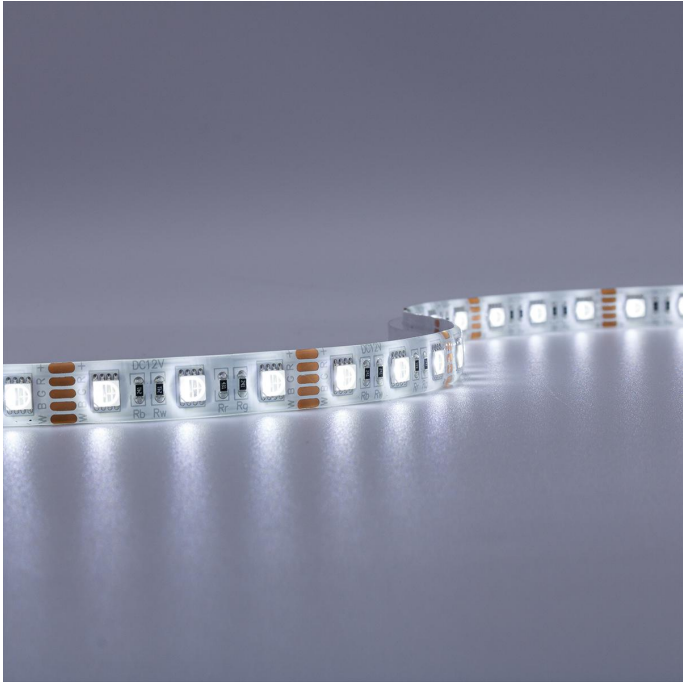

Art.-Nr. 2591: Strip RGBW 12V 5M 15W/m 60LED/m 12mm IP65 Farbwechsel RGB+6000K

Produktbilder

Produktbeschreibung

Strip RGBW 12V 5M 15W/m 60LED/m 12mm IP65 Farbwechsel RGB+6000K

Der 5 Meter lange LED-Streifen kann alle 50mm gekürzt werden und somit auf das gewünschte Maß angepasst werden. Nehmen Sie bitte die Kürzung nur an den Schnittmarkierungen vor, um die Funktionalität des Strips zu wahren. Der LED Streifen hat eine Breite von 12 mm. Rückseitig befindet sich auf dem Strip ein Klebestreifen zum Befestigen auf glatte und saubere Oberflächen. Mit der Angabe LED/m wird die LED-Dichte auf einem Streifen gemessen. Auf diesem LED-Strip befinden sich 60 LEDs pro Meter.

Mit diesem mehrfarbigen LED Streifen verzaubern Sie jeden Außenbereich (Schutzart IP65) in eine Lichtoase. 16 Millionen Lichtfarben stehen zur Auswahl und ermöglichen das perfekte Outdoor-Stimmungslicht. Neben bunten Lichtfarben aus dem RGB-Farbspektrum kann dieser RGBW-Streifen auch den Weißton mit der Farbtemperatur [[264]] nativ darstellen und mit den anderen zur Verfügung stehenden Farben mischen. Betreiben Sie einen Verkaufsstand, z.B. auf dem Weihnachtsmarkt? Dann ist es jetzt Zeit für ein bisschen Farbtuning, damit Sie mit Ihrem Marktstand der absolute Hingucker sind für die Passanten. LED Streifen mit der Schutzart IP65 sind NICHT für die Nutzung unter Wasser geeignet.

- Lebensdauer: ca. 25000 Stunden
- Schutzart: IP65
- Farbwiedergabe: ca. >80 Ra
- Lichtstrom pro Meter: bis zu 754 Lumen pro Meter
- Stromaufnahme pro Meter: maximal 1250 mA pro Meter
- 3 LEDs pro Segment

Unser Tipp: Grundsätzlich empfehlen wir die Verwendung von Aluprofilen bei der Installation des 12 V/DC LED Streifens. Durch das Profil wird der Strip vor Beschädigungen von außen bewahrt und überschüssige Wärme wird schnell abgeleitet, was wiederum der Lebensdauer des Streifens zugutekommt. Mit geeignetem Zubehör (separat zu bestellen) wird der LED Streifen verlängert oder über das Eck verlegt