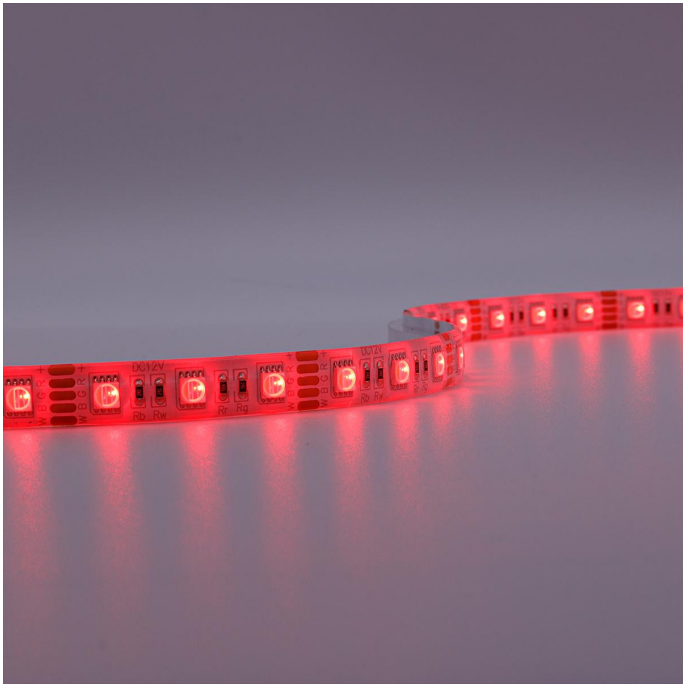

Art.-Nr. 2591: Strip RGBW 12V 5M 15W/m 60LED/m 12mm IP65 Farbwechsel RGB+6000K

Produktbilder

Produktbeschreibung

Strip RGBW 12V 5M 15W/m 60LED/m 12mm IP65 Farbwechsel RGB+6000K

Der 5 Meter lange LED-Streifen kann alle 50mm gekürzt werden und somit auf das gewünschte Maß angepasst werden. Nehmen Sie bitte die Kürzung nur an den Schnittmarkierungen vor, um die Funktionalität des Strips zu wahren. Der LED Streifen hat eine Breite von 12 mm. Rückseitig befindet sich auf dem Strip ein Klebestreifen zum Befestigen auf glatte und saubere Oberflächen. Mit der Angabe LED/m wird die LED-Dichte auf einem Streifen gemessen. Auf diesem LED-Strip befinden sich 60 LEDs pro Meter.

Mit diesem mehrfarbigen LED Streifen verzaubern Sie jeden Außenbereich (Schutzart IP65) in eine Lichtoase. 16 Millionen Lichtfarben stehen zur Auswahl und ermöglichen das perfekte Outdoor-Stimmungslicht. Neben bunten Lichtfarben aus dem RGB-Farbspektrum kann dieser RGBW-Streifen auch den Weißton mit der Farbtemperatur [[264]] nativ darstellen und mit den anderen zur Verfügung stehenden Farben mischen. Betreiben Sie einen Verkaufsstand, z.B. auf dem Weihnachtsmarkt? Dann ist es jetzt Zeit für ein bisschen Farbtuning, damit Sie mit Ihrem Marktstand der absolute Hingucker sind für die Passanten. LED Streifen mit der Schutzart IP65 sind NICHT für die Nutzung unter Wasser geeignet.

- Lebensdauer: ca. 25000 Stunden
- Schutzart: IP65
- Farbwiedergabe: ca. >80 Ra
- Lichtstrom pro Meter: bis zu 754 Lumen pro Meter
- Stromaufnahme pro Meter: maximal 1250 mA pro Meter
- 3 LEDs pro Segment

Unser Tipp: Grundsätzlich empfehlen wir die Verwendung von Aluprofilen bei der Installation des 12 V/DC LED Streifens. Durch das Profil wird der Strip vor Beschädigungen von außen bewahrt und überschüssige Wärme wird schnell abgeleitet, was wiederum der Lebensdauer des Streifens zugutekommt. Mit geeignetem Zubehör (separat zu bestellen) wird der LED Streifen verlängert oder über das Eck verlegt