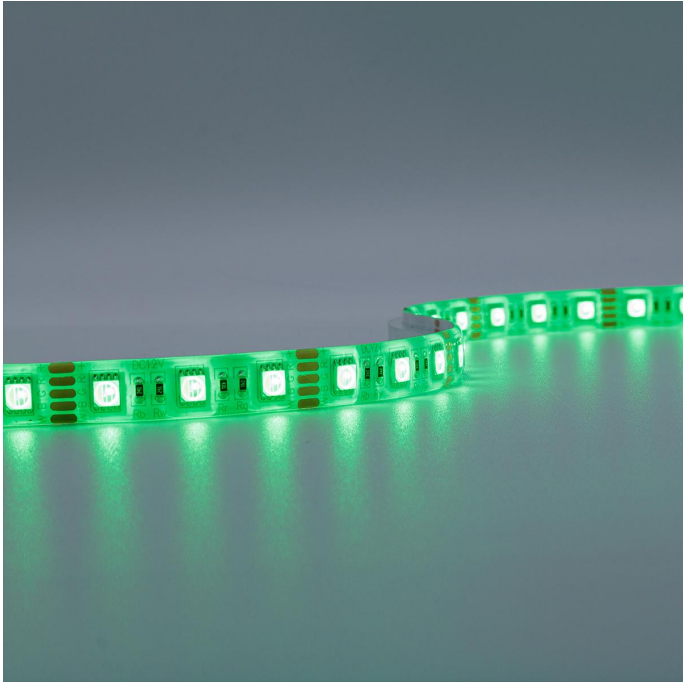

Art.-Nr. 2591: Strip RGBW 12V 5M 15W/m 60LED/m 12mm IP65 Farbwechsel RGB+6000K

Produktbilder

Produktbeschreibung

Strip RGBW 12V 5M 15W/m 60LED/m 12mm IP65 Farbwechsel RGB+6000K

Der 5 Meter lange LED-Streifen kann alle 50mm gekürzt werden und somit auf das gewünschte Maß angepasst werden. Nehmen Sie bitte die Kürzung nur an den Schnittmarkierungen vor, um die Funktionalität des Strips zu wahren. Der LED Streifen hat eine Breite von 12 mm. Rückseitig befindet sich auf dem Strip ein Klebestreifen zum Befestigen auf glatte und saubere Oberflächen. Mit der Angabe LED/m wird die LED-Dichte auf einem Streifen gemessen. Auf diesem LED-Strip befinden sich 60 LEDs pro Meter.

Mit diesem mehrfarbigen LED Streifen verzaubern Sie jeden Außenbereich (Schutzart IP65) in eine Lichtoase. 16 Millionen Lichtfarben stehen zur Auswahl und ermöglichen das perfekte Outdoor-Stimmungslicht. Neben bunten Lichtfarben aus dem RGB-Farbspektrum kann dieser RGBW-Streifen auch den Weißton mit der Farbtemperatur [[264]] nativ darstellen und mit den anderen zur Verfügung stehenden Farben mischen. Betreiben Sie einen Verkaufsstand, z.B. auf dem Weihnachtsmarkt? Dann ist es jetzt Zeit für ein bisschen Farbtuning, damit Sie mit Ihrem Marktstand der absolute Hingucker sind für die Passanten. LED Streifen mit der Schutzart IP65 sind NICHT für die Nutzung unter Wasser geeignet.

- Lebensdauer: ca. 25000 Stunden
- Schutzart: IP65
- Farbwiedergabe: ca. >80 Ra
- Lichtstrom pro Meter: bis zu 754 Lumen pro Meter
- Stromaufnahme pro Meter: maximal 1250 mA pro Meter
- 3 LEDs pro Segment

Unser Tipp: Grundsätzlich empfehlen wir die Verwendung von Aluprofilen bei der Installation des 12 V/DC LED Streifens. Durch das Profil wird der Strip vor Beschädigungen von außen bewahrt und überschüssige Wärme wird schnell abgeleitet, was wiederum der Lebensdauer des Streifens zugutekommt. Mit geeignetem Zubehör (separat zu bestellen) wird der LED Streifen verlängert oder über das Eck verlegt