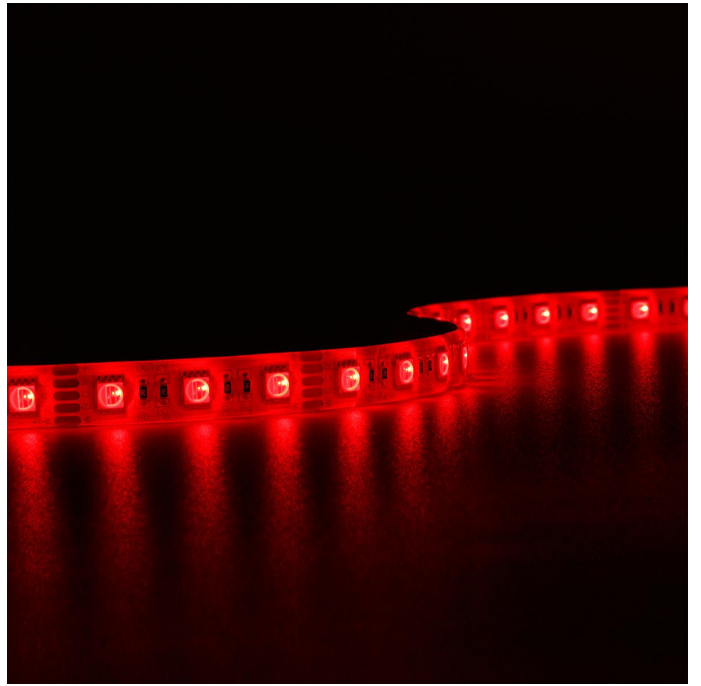

Art.-Nr. 2591: Strip RGBW 12V 5M 15W/m 60LED/m 12mm IP65 Farbwechsel RGB+6000K

Produktbilder

Produktbeschreibung

Strip RGBW 12V 5M 15W/m 60LED/m 12mm IP65 Farbwechsel RGB+6000K

Der 5 Meter lange LED-Streifen kann alle 50mm gekürzt werden und somit auf das gewünschte Maß angepasst werden. Nehmen Sie bitte die Kürzung nur an den Schnittmarkierungen vor, um die Funktionalität des Strips zu wahren. Der LED Streifen hat eine Breite von 12 mm. Rückseitig befindet sich auf dem Strip ein Klebestreifen zum Befestigen auf glatte und saubere Oberflächen. Mit der Angabe LED/m wird die LED-Dichte auf einem Streifen gemessen. Auf diesem LED-Strip befinden sich 60 LEDs pro Meter.

Mit diesem mehrfarbigen LED Streifen verzaubern Sie jeden Außenbereich (Schutzart IP65) in eine Lichtoase. 16 Millionen Lichtfarben stehen zur Auswahl und ermöglichen das perfekte Outdoor-Stimmungslicht. Neben bunten Lichtfarben aus dem RGB-Farbspektrum kann dieser RGBW-Streifen auch den Weißton mit der Farbtemperatur [[264]] nativ darstellen und mit den anderen zur Verfügung stehenden Farben mischen. Betreiben Sie einen Verkaufsstand, z.B. auf dem Weihnachtsmarkt? Dann ist es jetzt Zeit für ein bisschen Farbtuning, damit Sie mit Ihrem Marktstand der absolute Hingucker sind für die Passanten. LED Streifen mit der Schutzart IP65 sind NICHT für die Nutzung unter Wasser geeignet.

- Lebensdauer: ca. 25000 Stunden
- Schutzart: IP65
- Farbwiedergabe: ca. >80 Ra
- Lichtstrom pro Meter: bis zu 754 Lumen pro Meter
- Stromaufnahme pro Meter: maximal 1250 mA pro Meter
- 3 LEDs pro Segment

Unser Tipp: Grundsätzlich empfehlen wir die Verwendung von Aluprofilen bei der Installation des 12 V/DC LED Streifens. Durch das Profil wird der Strip vor Beschädigungen von außen bewahrt und überschüssige Wärme wird schnell abgeleitet, was wiederum der Lebensdauer des Streifens zugutekommt. Mit geeignetem Zubehör (separat zu bestellen) wird der LED Streifen verlängert oder über das Eck verlegt