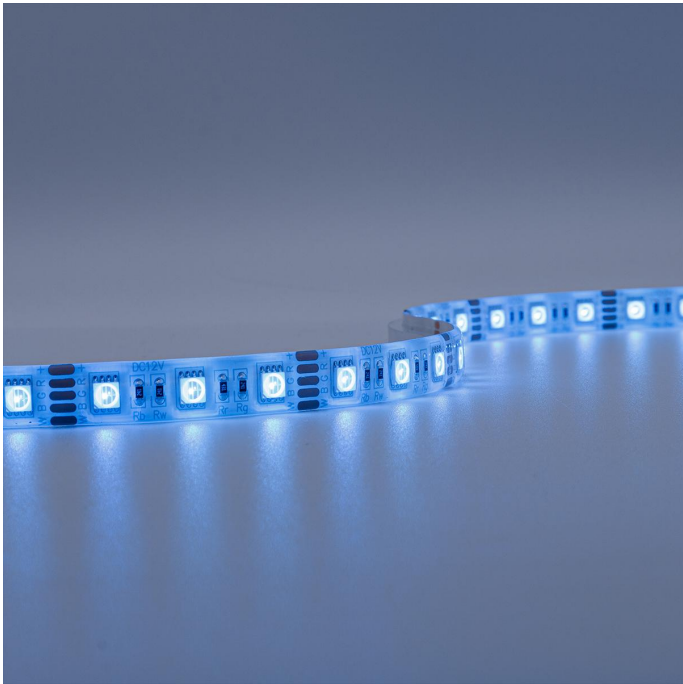

Art.-Nr. 2591: Strip RGBW 12V 5M 15W/m 60LED/m 12mm IP65 Farbwechsel RGB+6000K

Produktbilder

Produktbeschreibung

Strip RGBW 12V 5M 15W/m 60LED/m 12mm IP65 Farbwechsel RGB+6000K

Der 5 Meter lange LED-Streifen kann alle 50mm gekürzt werden und somit auf das gewünschte Maß angepasst werden. Nehmen Sie bitte die Kürzung nur an den Schnittmarkierungen vor, um die Funktionalität des Strips zu wahren. Der LED Streifen hat eine Breite von 12 mm. Rückseitig befindet sich auf dem Strip ein Klebestreifen zum Befestigen auf glatte und saubere Oberflächen. Mit der Angabe LED/m wird die LED-Dichte auf einem Streifen gemessen. Auf diesem LED-Strip befinden sich 60 LEDs pro Meter.

Mit diesem mehrfarbigen LED Streifen verzaubern Sie jeden Außenbereich (Schutzart IP65) in eine Lichtoase. 16 Millionen Lichtfarben stehen zur Auswahl und ermöglichen das perfekte Outdoor-Stimmungslicht. Neben bunten Lichtfarben aus dem RGB-Farbspektrum kann dieser RGBW-Streifen auch den Weißton mit der Farbtemperatur [[264]] nativ darstellen und mit den anderen zur Verfügung stehenden Farben mischen. Betreiben Sie einen Verkaufsstand, z.B. auf dem Weihnachtsmarkt? Dann ist es jetzt Zeit für ein bisschen Farbtuning, damit Sie mit Ihrem Marktstand der absolute Hingucker sind für die Passanten. LED Streifen mit der Schutzart IP65 sind NICHT für die Nutzung unter Wasser geeignet.

- Lebensdauer: ca. 25000 Stunden
- Schutzart: IP65
- Farbwiedergabe: ca. >80 Ra
- Lichtstrom pro Meter: bis zu 754 Lumen pro Meter
- Stromaufnahme pro Meter: maximal 1250 mA pro Meter
- 3 LEDs pro Segment

Unser Tipp: Grundsätzlich empfehlen wir die Verwendung von Aluprofilen bei der Installation des 12 V/DC LED Streifens. Durch das Profil wird der Strip vor Beschädigungen von außen bewahrt und überschüssige Wärme wird schnell abgeleitet, was wiederum der Lebensdauer des Streifens zugutekommt. Mit geeignetem Zubehör (separat zu bestellen) wird der LED Streifen verlängert oder über das Eck verlegt