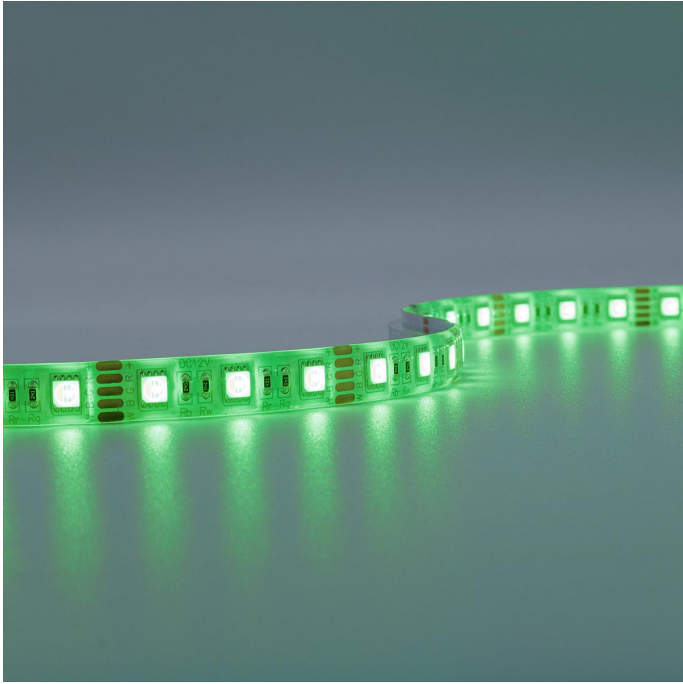

Art.-Nr. 2590: Strip 12V 5M 15W/m 60LED/m 12mm Farbwechsel - Lichtfarbe: RGB+4000K - Schutzart: IP65

Produktbilder

Produkteigenschaften

HINWEIS:
Vor Gebrauch Montageoberfläche entfetten. Anschließend den Klebestreifen auf der Rückseite des LED-Streifens entfernen.

- (R) Rot
 - (G) Grün
 - (B) Blau
 - (W) Weiß
 - (V+) Schwarz
- Kabellänge: 150mm an beiden Seiten

Art.-Nr. 2590

Angaben in mm

Produktbeschreibung

Strip RGBW 12V 5M 15W/m 60LED/m 12mm IP65 Farbwechsel RGB+4000K

Der 5 Meter lange LED-Streifen kann alle 50mm gekürzt werden und somit auf das gewünschte Maß angepasst werden. Nehmen Sie bitte die Kürzung nur an den Schnittmarkierungen vor, um die Funktionalität des Strips zu wahren. Der LED Streifen hat eine Breite von 12 mm. Rückseitig befindet sich auf dem Strip ein Klebestreifen zum Befestigen auf glatte und saubere Oberflächen. Mit der Angabe LED/m wird die LED-Dichte auf einem Streifen gemessen. Auf diesem LED-Strip befinden sich 60 LEDs pro Meter.

Mit diesem mehrfarbigen LED Streifen verzaubern Sie jeden Außenbereich (Schutzart IP65) in eine Lichtoase. 16 Millionen Lichtfarben stehen zur Auswahl und ermöglichen das perfekte Outdoor-Stimmungslicht. Neben bunten Lichtfarben aus dem RGB-Farbspektrum kann dieser RGBW-Streifen auch den Weißton mit der Farbtemperatur [[264]] nativ darstellen und mit den anderen zur Verfügung stehenden Farben mischen. Betreiben Sie einen Verkaufsstand, z.B. auf dem Weihnachtsmarkt? Dann ist es jetzt Zeit für ein bisschen Farbtuning, damit Sie mit Ihrem Marktstand der absolute Hingucker sind für die Passanten. LED Streifen mit der Schutzart IP65 sind NICHT für die Nutzung unter Wasser geeignet.