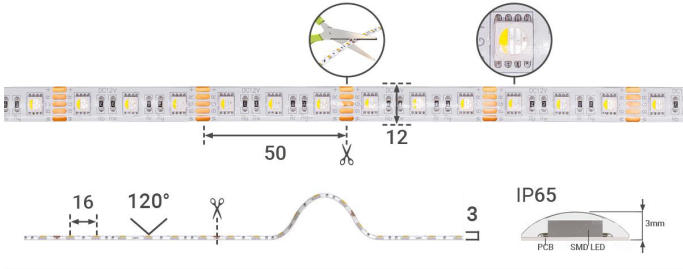

Art.-Nr. 2590: Strip 12V 5M 15W/m 60LED/m 12mm Farbwechsel - Lichtfarbe: RGB+4000K - Schutzart: IP65

Produktbilder

Produkteigenschaften

HINWEIS:
Vor Gebrauch Montageoberfläche entfetten. Anschließend den Klebestreifen auf der Rückseite des LED-Streifens entfernen.

- (R) Rot
 - (G) Grün
 - (B) Blau
 - (W) Weiß
 - (V+) Schwarz
- Kabellänge: 150mm an beiden Seiten

Art.-Nr. 2590

Angaben in mm

Produktbeschreibung

Strip RGBW 12V 5M 15W/m 60LED/m 12mm IP65 Farbwechsel RGB+4000K

Der 5 Meter lange LED-Streifen kann alle 50mm gekürzt werden und somit auf das gewünschte Maß angepasst werden. Nehmen Sie bitte die Kürzung nur an den Schnittmarkierungen vor, um die Funktionalität des Strips zu wahren. Der LED Streifen hat eine Breite von 12 mm. Rückseitig befindet sich auf dem Strip ein Klebestreifen zum Befestigen auf glatte und saubere Oberflächen. Mit der Angabe LED/m wird die LED-Dichte auf einem Streifen gemessen. Auf diesem LED-Strip befinden sich 60 LEDs pro Meter.

Produkteigenschaften - Elektrotechnische Angaben

Leistung	75 W
Energieverbrauch	75 W
Eingangsspannung (V)	12 V/DC
Lichtstrom	3975 Lumen
Nennlichtstrom	3775 Lumen
Produktfarbe	weiß
Produktlänge	5,000 m
Produktbreite	12 mm
Produktlänge	5000 mm
Gewicht	0,210 kg
Netto-Gewicht des Produktes	0,210 kg