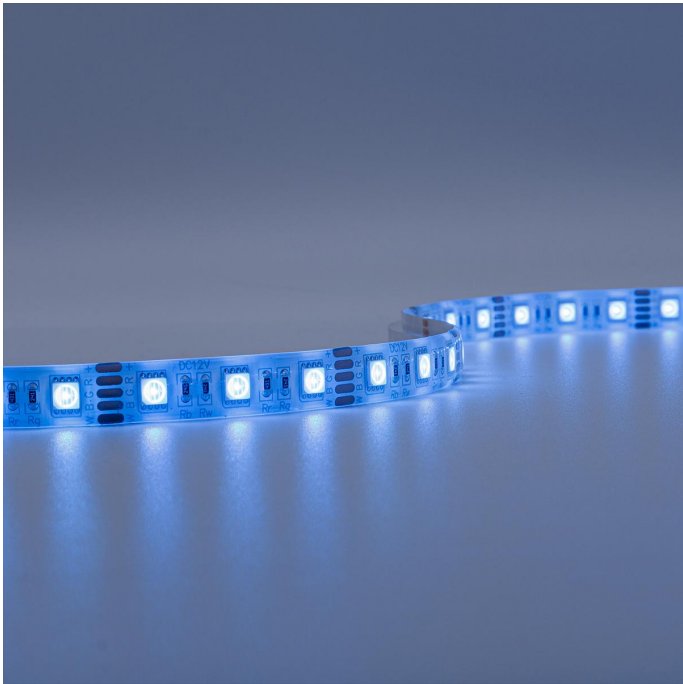

Art.-Nr. 2590: Strip 12V 5M 15W/m 60LED/m 12mm Farbwechsel - Lichtfarbe: RGB+4000K - Schutzart: IP65

Produktbilder

Produkteigenschaften

HINWEIS:
Vor Gebrauch Montageoberfläche entfetten. Anschließend den Klebestreifen auf der Rückseite des LED-Streifens entfernen.

- (R) Rot
 - (G) Grün
 - (B) Blau
 - (W) Weiß
 - (V+) Schwarz
- Kabellänge: 150mm an beiden Seiten

Art.-Nr. 2590

Angaben in mm

Produktbeschreibung

Strip RGBW 12V 5M 15W/m 60LED/m 12mm IP65 Farbwechsel RGB+4000K

Der 5 Meter lange LED-Streifen kann alle 50mm gekürzt werden und somit auf das gewünschte Maß angepasst werden. Nehmen Sie bitte die Kürzung nur an den Schnittmarkierungen vor, um die Funktionalität des Strips zu wahren. Der LED Streifen hat eine Breite von 12 mm. Rückseitig befindet sich auf dem Strip ein Klebestreifen zum Befestigen auf glatte und saubere Oberflächen. Mit der Angabe LED/m wird die LED-Dichte auf einem Streifen gemessen. Auf diesem LED-Strip befinden sich 60 LEDs pro Meter.

Mit diesem mehrfarbigen LED Streifen verzaubern Sie jeden Außenbereich (Schutzart IP65) in eine Lichtoase. 16 Millionen Lichtfarben stehen zur Auswahl und ermöglichen das perfekte Outdoor-Stimmungslicht. Neben bunten Lichtfarben aus dem RGB-Farbspektrum kann dieser RGBW-Streifen auch den Weißton mit der Farbtemperatur [[264]] nativ darstellen und mit den anderen zur Verfügung stehenden Farben mischen. Betreiben Sie einen Verkaufsstand, z.B. auf dem Weihnachtsmarkt? Dann ist es jetzt Zeit für ein bisschen Farbtuning, damit Sie mit Ihrem Marktstand der absolute Hingucker sind für die Passanten. LED Streifen mit der Schutzart IP65 sind NICHT für die Nutzung unter Wasser geeignet.