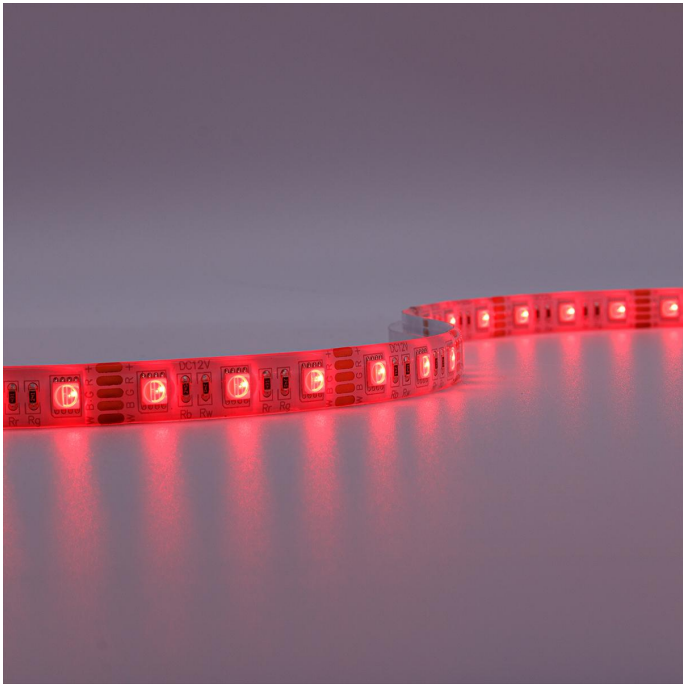

Art.-Nr. 2590: Strip 12V 5M 15W/m 60LED/m 12mm Farbwechsel - Lichtfarbe: RGB+4000K - Schutzart: IP65

Produktbilder

Produkteigenschaften

HINWEIS:
Vor Gebrauch Montageoberfläche entfetten. Anschließend den Klebestreifen auf der Rückseite des LED-Streifens entfernen.

- (R) Rot
 - (G) Grün
 - (B) Blau
 - (W) Weiß
 - (V+) Schwarz
- Kabellänge: 150mm an beiden Seiten

Art.-Nr. 2590

Angaben in mm

Produktbeschreibung

Strip RGBW 12V 5M 15W/m 60LED/m 12mm IP65 Farbwechsel RGB+4000K

Der 5 Meter lange LED-Streifen kann alle 50mm gekürzt werden und somit auf das gewünschte Maß angepasst werden. Nehmen Sie bitte die Kürzung nur an den Schnittmarkierungen vor, um die Funktionalität des Strips zu wahren. Der LED Streifen hat eine Breite von 12 mm. Rückseitig befindet sich auf dem Strip ein Klebestreifen zum Befestigen auf glatte und saubere Oberflächen. Mit der Angabe LED/m wird die LED-Dichte auf einem Streifen gemessen. Auf diesem LED-Strip befinden sich 60 LEDs pro Meter.

Mit diesem mehrfarbigen LED Streifen verzaubern Sie jeden Außenbereich (Schutzart IP65) in eine Lichtoase. 16 Millionen Lichtfarben stehen zur Auswahl und ermöglichen das perfekte Outdoor-Stimmungslicht. Neben bunten Lichtfarben aus dem RGB-Farbspektrum kann dieser RGBW-Streifen auch den Weißton mit der Farbtemperatur [[264]] nativ darstellen und mit den anderen zur Verfügung stehenden Farben mischen. Betreiben Sie einen Verkaufsstand, z.B. auf dem Weihnachtsmarkt? Dann ist es jetzt Zeit für ein bisschen Farbtuning, damit Sie mit Ihrem Marktstand der absolute Hingucker sind für die Passanten. LED Streifen mit der Schutzart IP65 sind NICHT für die Nutzung unter Wasser geeignet.