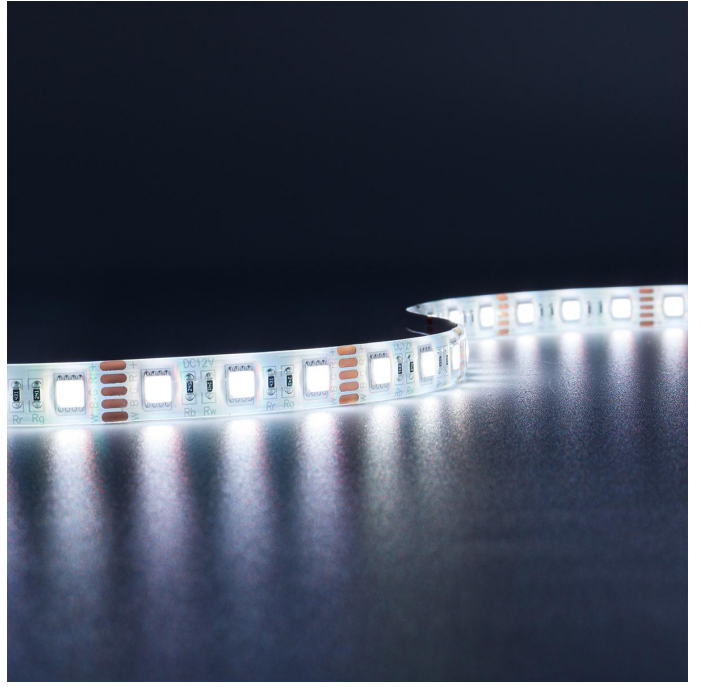

Art.-Nr. 2590: Strip 12V 5M 15W/m 60LED/m 12mm Farbwechsel - Lichtfarbe: RGB+4000K - Schutzart: IP65

Produktbilder

Produkteigenschaften

HINWEIS:
Vor Gebrauch Montageoberfläche entfetten. Anschließend den Klebestreifen auf der Rückseite des LED-Streifens entfernen.

- (R) Rot
 - (G) Grün
 - (B) Blau
 - (W) Weiß
 - (V+) Schwarz
- Kabellänge: 150mm an beiden Seiten

Art.-Nr. 2590

Angaben in mm

Produktbeschreibung

Strip RGBW 12V 5M 15W/m 60LED/m 12mm IP65 Farbwechsel RGB+4000K

Der 5 Meter lange LED-Streifen kann alle 50mm gekürzt werden und somit auf das gewünschte Maß angepasst werden. Nehmen Sie bitte die Kürzung nur an den Schnittmarkierungen vor, um die Funktionalität des Strips zu wahren. Der LED Streifen hat eine Breite von 12 mm. Rückseitig befindet sich auf dem Strip ein Klebestreifen zum Befestigen auf glatte und saubere Oberflächen. Mit der Angabe LED/m wird die LED-Dichte auf einem Streifen gemessen. Auf diesem LED-Strip befinden sich 60 LEDs pro Meter.

Mit diesem mehrfarbigen LED Streifen verzaubern Sie jeden Außenbereich (Schutzart IP65) in eine Lichtoase. 16 Millionen Lichtfarben stehen zur Auswahl und ermöglichen das perfekte Outdoor-Stimmungslicht. Neben bunten Lichtfarben aus dem RGB-Farbspektrum kann dieser RGBW-Streifen auch den Weißton mit der Farbtemperatur [[264]] nativ darstellen und mit den anderen zur Verfügung stehenden Farben mischen. Betreiben Sie einen Verkaufsstand, z.B. auf dem Weihnachtsmarkt? Dann ist es jetzt Zeit für ein bisschen Farbtuning, damit Sie mit Ihrem Marktstand der absolute Hingucker sind für die Passanten. LED Streifen mit der Schutzart IP65 sind NICHT für die Nutzung unter Wasser geeignet.