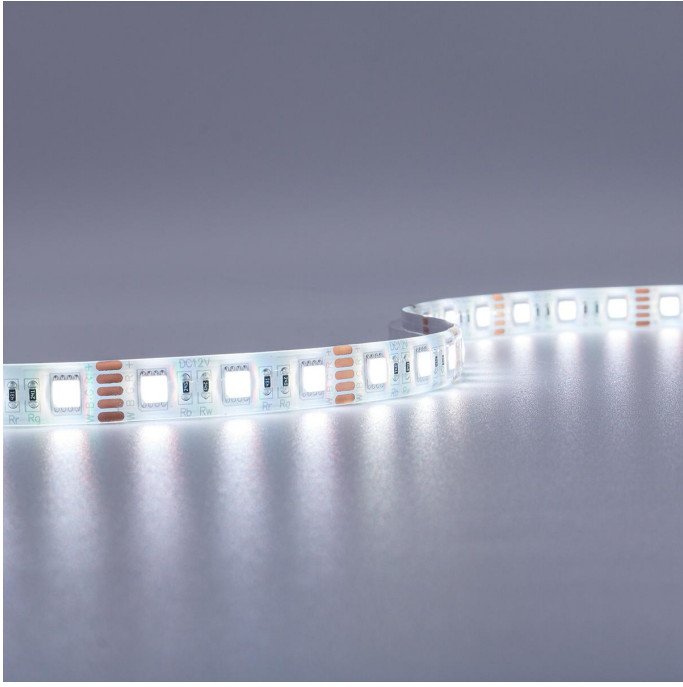

Art.-Nr. 2590: Strip 12V 5M 15W/m 60LED/m 12mm Farbwechsel - Lichtfarbe: RGB+4000K - Schutzart: IP65

Produktbilder

Produkteigenschaften

HINWEIS:
Vor Gebrauch Montageoberfläche entfetten. Anschließend den Klebestreifen auf der Rückseite des LED-Streifens entfernen.

- (R) Rot
 - (G) Grün
 - (B) Blau
 - (W) Weiß
 - (V+) Schwarz
- Kabellänge: 150mm an beiden Seiten

Art.-Nr. 2590

Angaben in mm

Produktbeschreibung

Strip RGBW 12V 5M 15W/m 60LED/m 12mm IP65 Farbwechsel RGB+4000K

Der 5 Meter lange LED-Streifen kann alle 50mm gekürzt werden und somit auf das gewünschte Maß angepasst werden. Nehmen Sie bitte die Kürzung nur an den Schnittmarkierungen vor, um die Funktionalität des Strips zu wahren. Der LED Streifen hat eine Breite von 12 mm. Rückseitig befindet sich auf dem Strip ein Klebestreifen zum Befestigen auf glatte und saubere Oberflächen. Mit der Angabe LED/m wird die LED-Dichte auf einem Streifen gemessen. Auf diesem LED-Strip befinden sich 60 LEDs pro Meter.

Mit diesem mehrfarbigen LED Streifen verzaubern Sie jeden Außenbereich (Schutzart IP65) in eine Lichtoase. 16 Millionen Lichtfarben stehen zur Auswahl und ermöglichen das perfekte Outdoor-Stimmungslicht. Neben bunten Lichtfarben aus dem RGB-Farbspektrum kann dieser RGBW-Streifen auch den Weißton mit der Farbtemperatur [[264]] nativ darstellen und mit den anderen zur Verfügung stehenden Farben mischen. Betreiben Sie einen Verkaufsstand, z.B. auf dem Weihnachtsmarkt? Dann ist es jetzt Zeit für ein bisschen Farbtuning, damit Sie mit Ihrem Marktstand der absolute Hingucker sind für die Passanten. LED Streifen mit der Schutzart IP65 sind NICHT für die Nutzung unter Wasser geeignet.