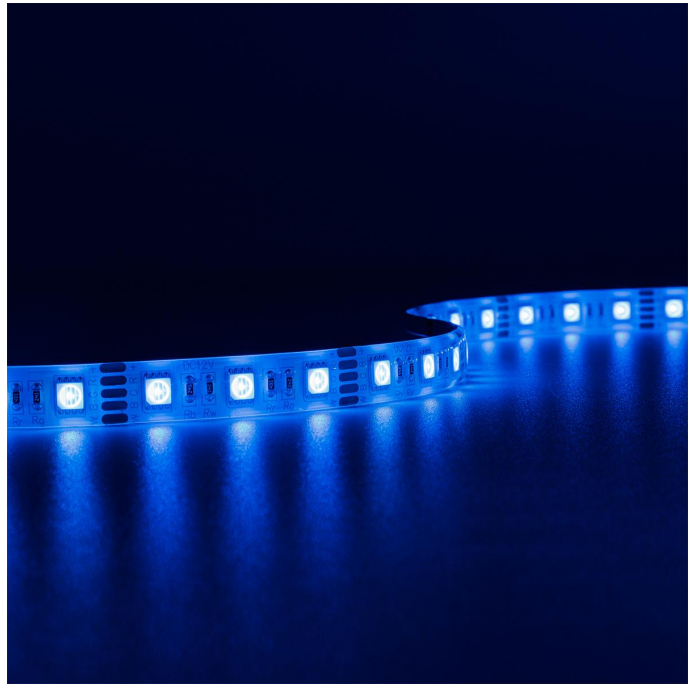

Art.-Nr. 2590: Strip 12V 5M 15W/m 60LED/m 12mm Farbwechsel - Lichtfarbe: RGB+4000K - Schutzart: IP65

Produktbilder

Produkteigenschaften

HINWEIS:
Vor Gebrauch Montageoberfläche entfetten. Anschließend den Klebestreifen auf der Rückseite des LED-Streifens entfernen.

- (R) Rot
 - (G) Grün
 - (B) Blau
 - (W) Weiß
 - (V+) Schwarz
- Kabellänge: 150mm an beiden Seiten

Art.-Nr. 2590

Angaben in mm

Produktbeschreibung

Strip RGBW 12V 5M 15W/m 60LED/m 12mm IP65 Farbwechsel RGB+4000K

Der 5 Meter lange LED-Streifen kann alle 50mm gekürzt werden und somit auf das gewünschte Maß angepasst werden. Nehmen Sie bitte die Kürzung nur an den Schnittmarkierungen vor, um die Funktionalität des Strips zu wahren. Der LED Streifen hat eine Breite von 12 mm. Rückseitig befindet sich auf dem Strip ein Klebestreifen zum Befestigen auf glatte und saubere Oberflächen. Mit der Angabe LED/m wird die LED-Dichte auf einem Streifen gemessen. Auf diesem LED-Strip befinden sich 60 LEDs pro Meter.

Mit diesem mehrfarbigen LED Streifen verzaubern Sie jeden Außenbereich (Schutzart IP65) in eine Lichtoase. 16 Millionen Lichtfarben stehen zur Auswahl und ermöglichen das perfekte Outdoor-Stimmungslicht. Neben bunten Lichtfarben aus dem RGB-Farbspektrum kann dieser RGBW-Streifen auch den Weißton mit der Farbtemperatur [[264]] nativ darstellen und mit den anderen zur Verfügung stehenden Farben mischen. Betreiben Sie einen Verkaufsstand, z.B. auf dem Weihnachtsmarkt? Dann ist es jetzt Zeit für ein bisschen Farbtuning, damit Sie mit Ihrem Marktstand der absolute Hingucker sind für die Passanten. LED Streifen mit der Schutzart IP65 sind NICHT für die Nutzung unter Wasser geeignet.