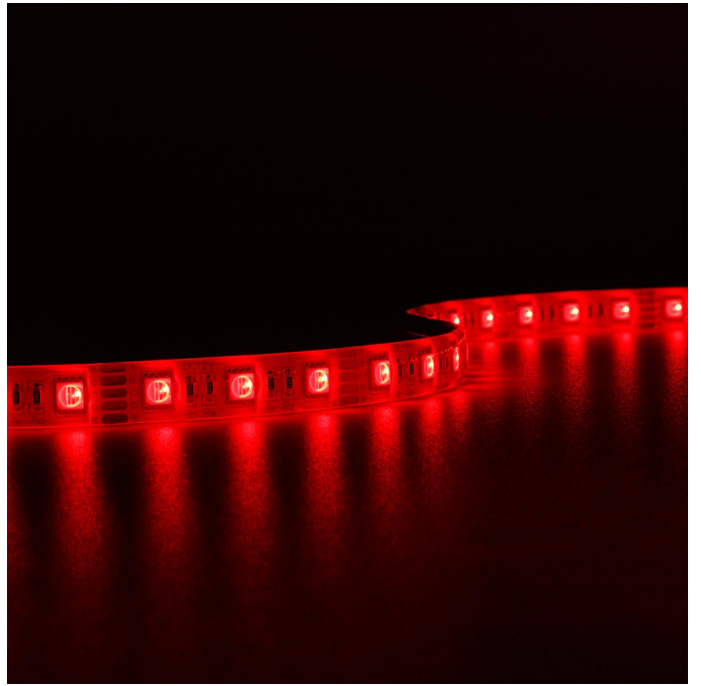

Art.-Nr. 2590: Strip 12V 5M 15W/m 60LED/m 12mm Farbwechsel - Lichtfarbe: RGB+4000K - Schutzart: IP65

Produktbilder

Produkteigenschaften

HINWEIS:
Vor Gebrauch Montageoberfläche entfetten. Anschließend den Klebestreifen auf der Rückseite des LED-Streifens entfernen.

- (R) Rot
 - (G) Grün
 - (B) Blau
 - (W) Weiß
 - (V+) Schwarz
- Kabellänge: 150mm an beiden Seiten

Art.-Nr. 2590

Angaben in mm

Produktbeschreibung

Strip RGBW 12V 5M 15W/m 60LED/m 12mm IP65 Farbwechsel RGB+4000K

Der 5 Meter lange LED-Streifen kann alle 50mm gekürzt werden und somit auf das gewünschte Maß angepasst werden. Nehmen Sie bitte die Kürzung nur an den Schnittmarkierungen vor, um die Funktionalität des Strips zu wahren. Der LED Streifen hat eine Breite von 12 mm. Rückseitig befindet sich auf dem Strip ein Klebestreifen zum Befestigen auf glatte und saubere Oberflächen. Mit der Angabe LED/m wird die LED-Dichte auf einem Streifen gemessen. Auf diesem LED-Strip befinden sich 60 LEDs pro Meter.

Mit diesem mehrfarbigen LED Streifen verzaubern Sie jeden Außenbereich (Schutzart IP65) in eine Lichtoase. 16 Millionen Lichtfarben stehen zur Auswahl und ermöglichen das perfekte Outdoor-Stimmungslicht. Neben bunten Lichtfarben aus dem RGB-Farbspektrum kann dieser RGBW-Streifen auch den Weißton mit der Farbtemperatur [[264]] nativ darstellen und mit den anderen zur Verfügung stehenden Farben mischen. Betreiben Sie einen Verkaufsstand, z.B. auf dem Weihnachtsmarkt? Dann ist es jetzt Zeit für ein bisschen Farbtuning, damit Sie mit Ihrem Marktstand der absolute Hingucker sind für die Passanten. LED Streifen mit der Schutzart IP65 sind NICHT für die Nutzung unter Wasser geeignet.