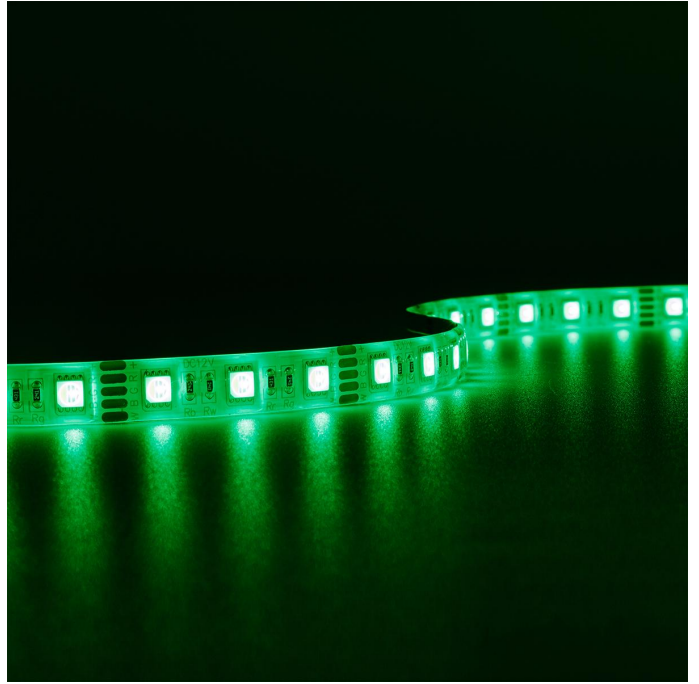

Art.-Nr. 2590: Strip 12V 5M 15W/m 60LED/m 12mm Farbwechsel - Lichtfarbe: RGB+4000K - Schutzart: IP65

Produktbilder

Produkteigenschaften

HINWEIS:
Vor Gebrauch Montageoberfläche entfetten. Anschließend den Klebestreifen auf der Rückseite des LED-Streifens entfernen.

- (R) Rot
 - (G) Grün
 - (B) Blau
 - (W) Weiß
 - (V+) Schwarz
- Kabellänge: 150mm an beiden Seiten

Art.-Nr. 2590

Angaben in mm

Produktbeschreibung

Strip RGBW 12V 5M 15W/m 60LED/m 12mm IP65 Farbwechsel RGB+4000K

Der 5 Meter lange LED-Streifen kann alle 50mm gekürzt werden und somit auf das gewünschte Maß angepasst werden. Nehmen Sie bitte die Kürzung nur an den Schnittmarkierungen vor, um die Funktionalität des Strips zu wahren. Der LED Streifen hat eine Breite von 12 mm. Rückseitig befindet sich auf dem Strip ein Klebestreifen zum Befestigen auf glatte und saubere Oberflächen. Mit der Angabe LED/m wird die LED-Dichte auf einem Streifen gemessen. Auf diesem LED-Strip befinden sich 60 LEDs pro Meter.

Mit diesem mehrfarbigen LED Streifen verzaubern Sie jeden Außenbereich (Schutzart IP65) in eine Lichtoase. 16 Millionen Lichtfarben stehen zur Auswahl und ermöglichen das perfekte Outdoor-Stimmungslicht. Neben bunten Lichtfarben aus dem RGB-Farbspektrum kann dieser RGBW-Streifen auch den Weißton mit der Farbtemperatur [[264]] nativ darstellen und mit den anderen zur Verfügung stehenden Farben mischen. Betreiben Sie einen Verkaufsstand, z.B. auf dem Weihnachtsmarkt? Dann ist es jetzt Zeit für ein bisschen Farbtuning, damit Sie mit Ihrem Marktstand der absolute Hingucker sind für die Passanten. LED Streifen mit der Schutzart IP65 sind NICHT für die Nutzung unter Wasser geeignet.