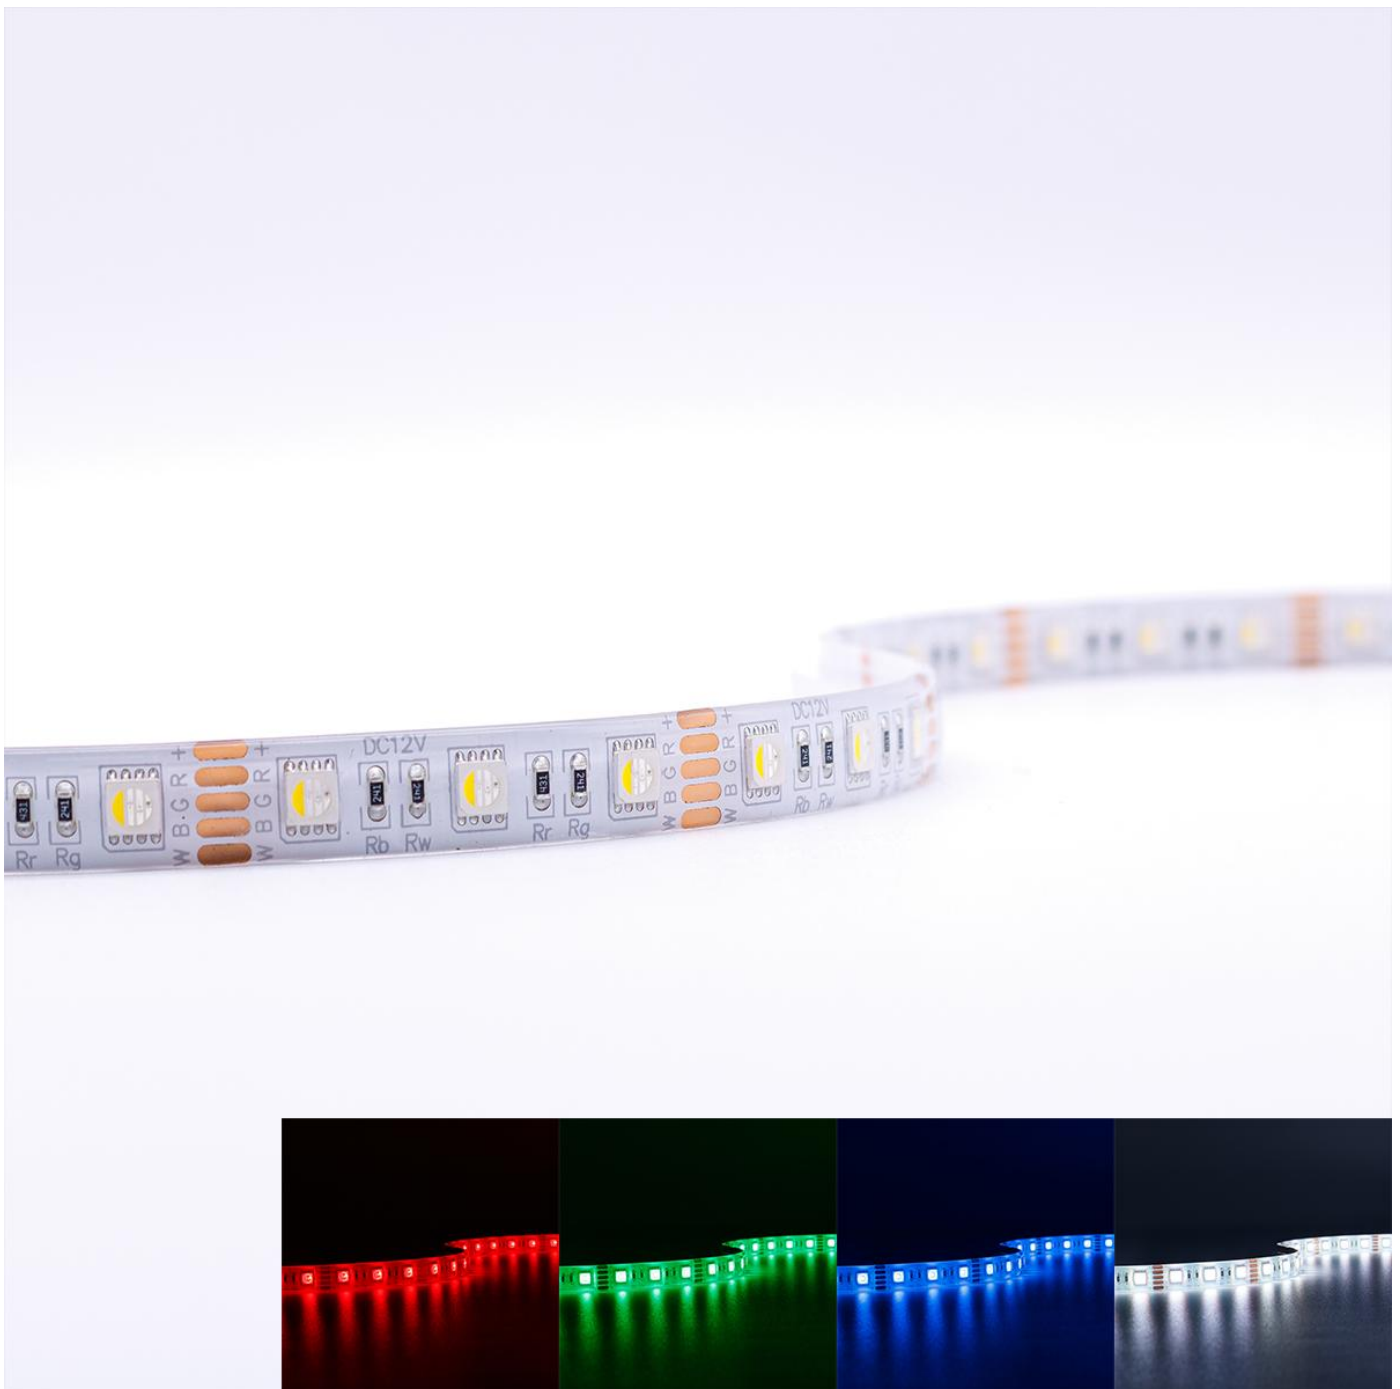

Art.-Nr. 2590: Strip 12V 5M 15W/m 60LED/m 12mm Farbwechsel - Lichtfarbe: RGB+4000K - Schutzart: IP65

Produktbilder

Produkteigenschaften

HINWEIS:
Vor Gebrauch Montageoberfläche entfetten. Anschließend den Klebestreifen auf der Rückseite des LED-Streifens entfernen.

- (R) Rot
 - (G) Grün
 - (B) Blau
 - (W) Weiß
 - (V+) Schwarz
- Kabellänge: 150mm an beiden Seiten

Art.-Nr. 2590

Angaben in mm

Produktbeschreibung

Strip RGBW 12V 5M 15W/m 60LED/m 12mm IP65 Farbwechsel RGB+4000K

Der 5 Meter lange LED-Streifen kann alle 50mm gekürzt werden und somit auf das gewünschte Maß angepasst werden. Nehmen Sie bitte die Kürzung nur an den Schnittmarkierungen vor, um die Funktionalität des Strips zu wahren. Der LED Streifen hat eine Breite von 12 mm. Rückseitig befindet sich auf dem Strip ein Klebestreifen zum Befestigen auf glatte und saubere Oberflächen. Mit der Angabe LED/m wird die LED-Dichte auf einem Streifen gemessen. Auf diesem LED-Strip befinden sich 60 LEDs pro Meter.

Mit diesem mehrfarbigen LED Streifen verzaubern Sie jeden Außenbereich (Schutzart IP65) in eine Lichtoase. 16 Millionen Lichtfarben stehen zur Auswahl und ermöglichen das perfekte Outdoor-Stimmungslicht. Neben bunten Lichtfarben aus dem RGB-Farbspektrum kann dieser RGBW-Streifen auch den Weißton mit der Farbtemperatur [[264]] nativ darstellen und mit den anderen zur Verfügung stehenden Farben mischen. Betreiben Sie einen Verkaufsstand, z.B. auf dem Weihnachtsmarkt? Dann ist es jetzt Zeit für ein bisschen Farbtuning, damit Sie mit Ihrem Marktstand der absolute Hingucker sind für die Passanten. LED Streifen mit der Schutzart IP65 sind NICHT für die Nutzung unter Wasser geeignet.