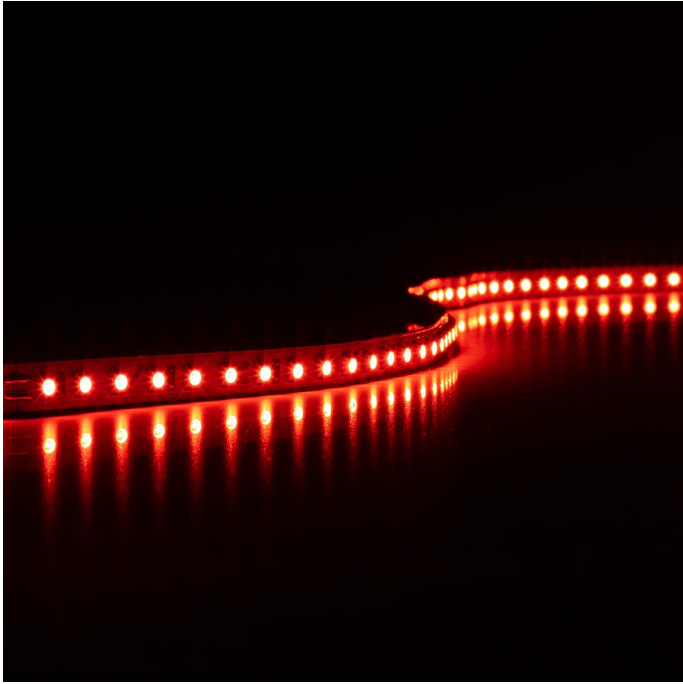

Art.-Nr. 2589: Strip 24V LED Streifen 5M 9,6W/m 120LED/m 8mm - Lichtfarbe: Rot - Schutzart: IP20

Produktbilder

Produktbeschreibung

Strip Rot 24V LED Streifen 5M 9,6W/m 8mm 120LED/m IP20

Der 5 Meter lange LED-Streifen kann alle 50mm gekürzt werden und somit auf das gewünschte Maß angepasst werden. Nehmen Sie bitte die Kürzung nur an den Schnittmarkierungen vor, um die Funktionalität des Strips zu wahren. Der LED Streifen hat eine Breite von 8 mm. Rückseitig befindet sich auf dem Strip ein Klebestreifen zum Befestigen auf glatte und saubere Oberflächen. Mit der Angabe LED/m wird die LED-Dichte auf einem Streifen gemessen. Auf diesem LED-Strip befinden sich 120 LEDs pro Meter.

Aufgrund der Schutzart IP20 wird der 24 V/DC LED Streifen im trockenen Innenbereich verlegt. Der rot leuchtende LED Streifen wird z.B. für Designbeleuchtungen im Innenbereich, Vitrinen oder der Schaufensterauslage eingesetzt. Cocktailbars, Nightclubs, etc. sind weitere mögliche Einsatzgebiete. LED Streifen mit der Schutzart IP20 sind NICHT für die Nutzung unter Wasser geeignet.

- Lebensdauer: ca. 25000 Stunden
- Schutzart: IP20
- Lichtfarbe: rot
- 120 LEDs pro Meter
- Stromaufnahme pro Meter: maximal 400 mA pro Meter
- 3 LEDs pro Segment

Unser Tipp: Grundsätzlich empfehlen wir die Verwendung von Aluprofilen bei der Installation des 24 V/DC LED Streifens. Durch das Profil wird der Strip vor Beschädigungen von außen bewahrt und überschüssige Wärme wird schnell abgeleitet, was wiederum der Lebensdauer des Streifens zugutekommt. Mit geeignetem Zubehör (separat zu bestellen) wird der LED Streifen verlängert oder über das Eck verlegt.

Produktdaten

Allgemeine Produktdaten

Name	Strip 24V LED Streifen 5M 9,6W/m 120LED/m 8mm - Lichtfarbe: Rot - Schutzart: IP20
Artikelnummer / SKU	2589
EAN	4260601133057
Hersteller EAN	4260601133057
Hersteller	LongLife LED GmbH by HK