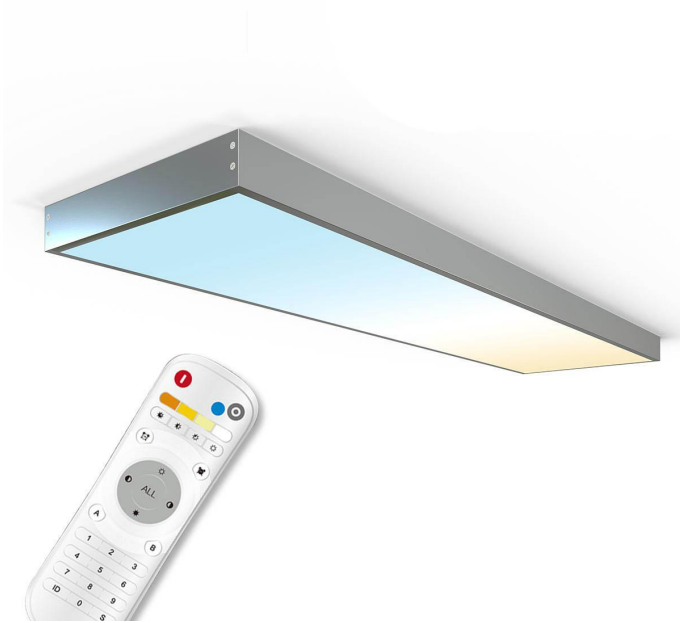

AUFBAURAHMEN

SILBER

KOMPLETT-SET 2