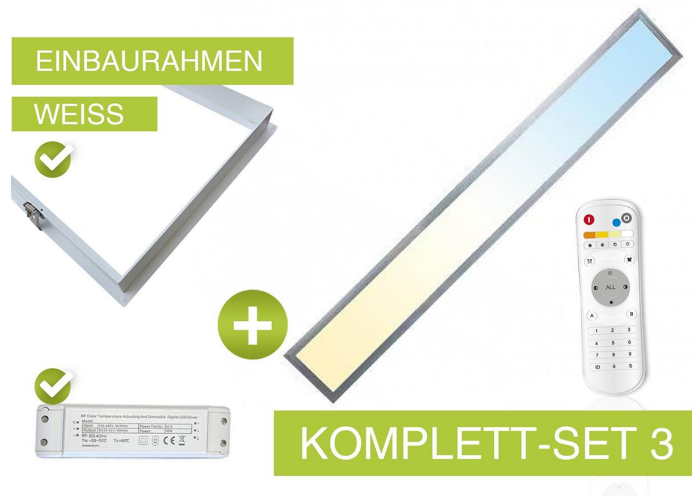

Art.-Nr. 2495: CCT LED Panel 120x15cm Einbauset 36W 3000K-6000K inkl. Fernbedienung und Einbaurahmen

Produktbilder

SET **E**

Produktbeschreibung

CCT LED Panel 120x15cm Einbauset 36W 3000K-6000K inkl. Fernbedienung und Einbaurahmen

Diese LED CCT Panel Komplettleuchte 120x15cm mit 20W lässt sich mithilfe der Funkfernbedienung aus dem mitgeliefertem Zubehör nicht nur dimmen, sondern auch in der Farbtemperatur stufenlos zwischen 3000K-6000K (warm-, neutral-, kaltweiß) verstellen.

Als tolle Komplettleuchte enthält sie einen passenden Einbaurahmen in Weiß zur Montage eines LED Panels in einer abgehängten Decke z.B. aus Gipskarton oder Holz. Mit diesem Einbaurahmen ist es möglich ein LED Panel in so flach wie nur möglich zu montieren. Dabei wird das Panel in den Aluminiumrahmen eingelegt und mithilfe der Klammern in dem Deckenausschnitt befestigt.

Nach der Montage schließt das Panel fast bündig mit der Decke ab. Bei dieser Installationsmethode hat man den großen Vorteil, dass der eigentliche Panelrahmen nicht mehr zu sehen ist und das Panel eine Einheit mit der Decke bildet. Der Einbaurahmen hat keine störenden Eckverbinder. Er sieht sehr edel aus, wie aus einem Stück gefertigt.