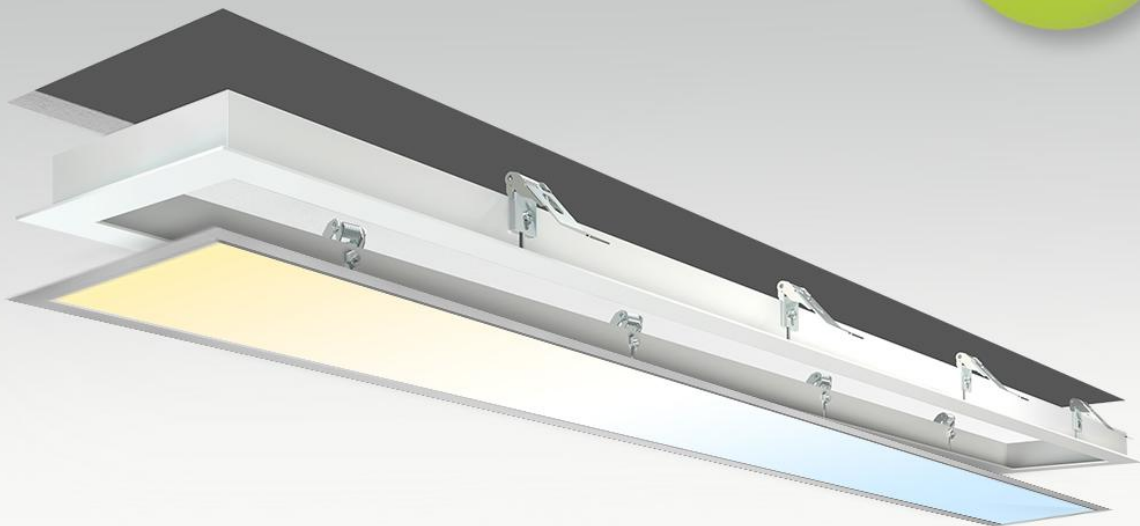

Art.-Nr. 2495: CCT LED Panel 120x15cm Einbauset 36W 3000K-6000K inkl. Fernbedienung und Einbaurahmen

Produktbilder

SET **E**

Produktbeschreibung

CCT LED Panel 120x15cm Einbauset 36W 3000K-6000K inkl. Fernbedienung und Einbaurahmen

Diese LED CCT Panel Komplettleuchte 120x15cm mit 20W lässt sich mithilfe der Funkfernbedienung aus dem mitgeliefertem Zubehör nicht nur dimmen, sondern auch in der Farbtemperatur stufenlos zwischen 3000K-6000K (warm-, neutral-, kaltweiß) verstellen.

Als tolle Komplettleuchte enthält sie einen passenden Einbaurahmen in Weiß zur Montage eines LED Panels in einer abgehängten Decke z.B. aus Gipskarton oder Holz. Mit diesem Einbaurahmen ist es möglich ein LED Panel in so flach wie nur möglich zu montieren. Dabei wird das Panel in den Aluminiumrahmen eingelegt und mithilfe der Klammern in dem Deckenausschnitt befestigt.

Nach der Montage schließt das Panel fast bündig mit der Decke ab. Bei dieser Installationsmethode hat man den großen Vorteil, dass der eigentliche Panelrahmen nicht mehr zu sehen ist und das Panel eine Einheit mit der Decke bildet. Der Einbaurahmen hat keine störenden Eckverbinder. Er sieht sehr edel aus, wie aus einem Stück gefertigt.