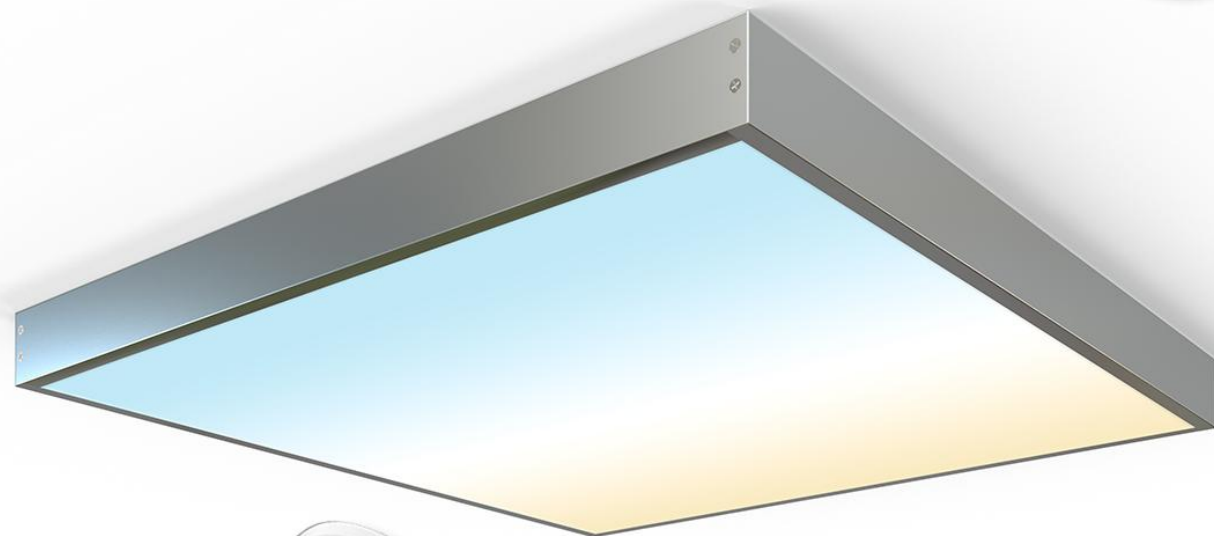

Art.-Nr. 2484: CCT LED Panel 60x60cm Aufbauset 36W 3000K-6000K inkl. Fernbedienung und Aufbaurahmen

Produktbilder

SET

A