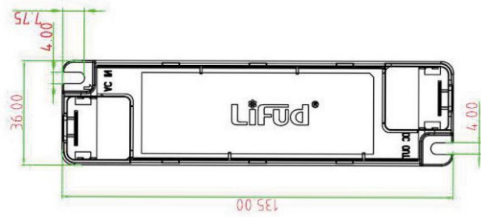

Netzteil im
Lieferumfang enthalten