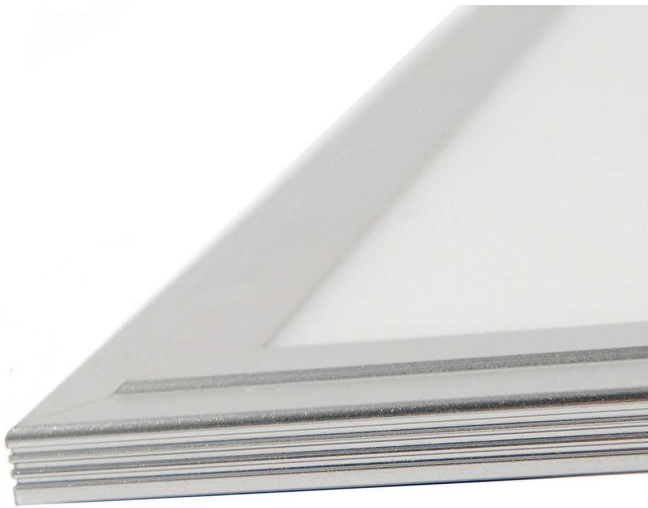

Art.-Nr. 2480: LED Panel 150x30cm 40W Rahmen silber - Lichtfarbe: Neutralweiß 4000K

Produktbilder

Netzteil im
Lieferumfang enthalten

Aufbaurahmen optional erhältlich

Produktbeschreibung

LED Panel, neutralweißes Licht

Das elegante LED Panel mit den Maßen 150 mal 30 cm liefert vollflächig neutralweißes Licht (4.000 K) mit einem Abstrahlwinkel von 120 Grad. Diese Flächenleuchte hat eine sehr geringe Einbautiefe von nur 11 Millimetern und lässt sich mit einem passenden Einbaurahmen zum Beispiel harmonisch in abgehängte Decken einfügen. Außer der Montage des LED-Panels unter der Raumdecke ist auch eine Abhängung mit einem Seilsystem möglich.

Das LED Panel hat ein Gehäuse aus Aluminium und Kunststoff. Es hat einen silbernen Rahmen und eine Abdeckung aus Opal. Im Lieferumfang enthalten sind Netzteil, Trafo und Treiber für den Anschluss an die 230 Volt Stromversorgung. Wenn Sie Ihr LED Panel dimmen wollen, finden Sie in unserem Sortiment die passenden Trafos (Dali/Push oder 1-10V) und Dimmer Sets.