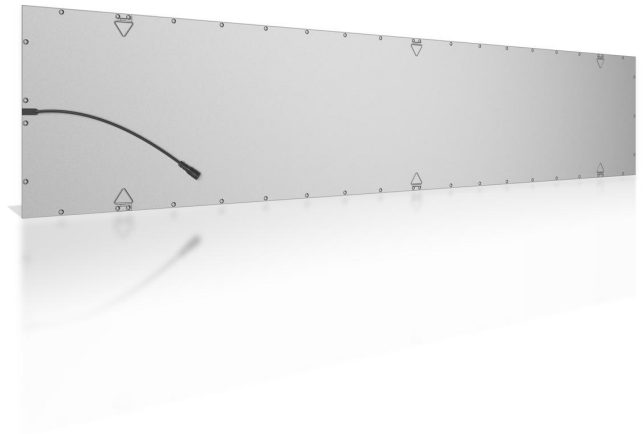

Art.-Nr. 2480: LED Panel 150x30cm 40W Rahmen silber - Lichtfarbe: Neutralweiß 4000K

Produktbilder

Netzteil im
Lieferumfang enthalten

Aufbaurahmen optional erhältlich

Produktbeschreibung

LED Panel, neutralweißes Licht

Das elegante LED Panel mit den Maßen 150 mal 30 cm liefert vollflächig neutralweißes Licht (4.000 K) mit einem Abstrahlwinkel von 120 Grad. Diese Flächenleuchte hat eine sehr geringe Einbautiefe von nur 11 Millimetern und lässt sich mit einem passenden Einbaurahmen zum Beispiel harmonisch in abgehängte Decken einfügen. Außer der Montage des LED-Panels unter der Raumdecke ist auch eine Abhängung mit einem Seilsystem möglich.

Das LED Panel hat ein Gehäuse aus Aluminium und Kunststoff. Es hat einen silbernen Rahmen und eine Abdeckung aus Opal. Im Lieferumfang enthalten sind Netzteil, Trafo und Treiber für den Anschluss an die 230 Volt Stromversorgung. Wenn Sie Ihr LED Panel dimmen wollen, finden Sie in unserem Sortiment die passenden Trafos (Dali/Push oder 1-10V) und Dimmer Sets.