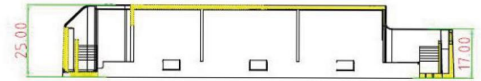

Netzteil im
Lieferumfang enthalten