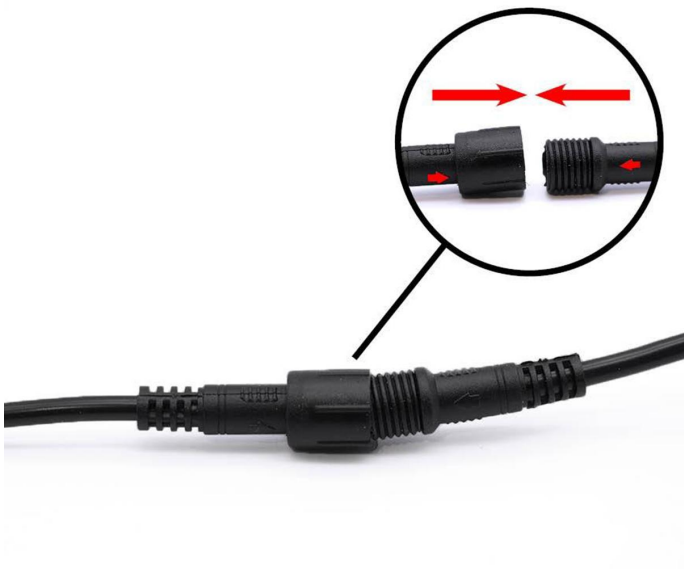

Art.-Nr. 2479: CCT LED Panel 150x30cm 48W 3000K-6000K Rahmen silber

Produktbilder

Netz
Lieferumfang enthalten

Aufbaurahmen/Netzteil
optional erhältlich

Produktbeschreibung

CCT LED Panel, Farbtemperatur stufenlos einstellbar

Für alle Kunden, die ganz besondere Ideen für ihre Beleuchtungs-Installationen verwirklichen möchten, kann dieses ungewöhnlich lange und schlanke LED Panel mit den Maßen 150x30 cm und silbernem Rahmen einen tollen Beitrag leisten. CCT Panels werden immer beliebter, da sie die Möglichkeit bieten, die Farbtemperatur des Lichts je nach Bedürfnis oder Anforderung stufenlos umzustellen von z. B. gemütlichem und wohnlichem Warmweiß auf sachliches Neutralweiß oder auch auf kaltweißes Licht.

Montage-Möglichkeiten sind ausgesprochen vielfältig

Zur Beliebtheit von LED Panels tragen auch die ausgesprochen vielfältigen Möglichkeiten für die Montage bei. LED Panels können mit ihren Standardhaken oder mithilfe von speziellen Z-Haken „einfach so“ aufgehängt werden.

Es gibt aber auch die Möglichkeit, das Panel in einem Aufbaurahmen zu montieren, die z. B. den Vorteil bieten, dass das notwendige Netzteil dann in diesem Rahmen geschickt versteckt werden kann. Viele Kunden lieben die Möglichkeit, die LED Panels mit Einbaurahmen in entsprechende Wand- oder Deckenausschnitte (Holz oder Trockenbau) einzubauen, so dass diese dann nahezu plan mit der Oberfläche abschließen. Eine weitere Variante ist die Abhängung dieser Leuchtplatten mittels eines Seilsystems, so dass sich Ihr LED Panel in eine elegante Pendelleuchte verwandelt.