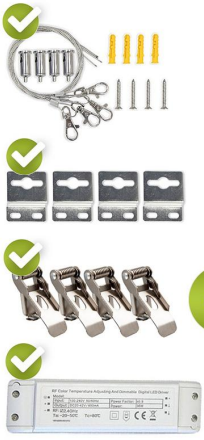

KOMPLETT-SET 1