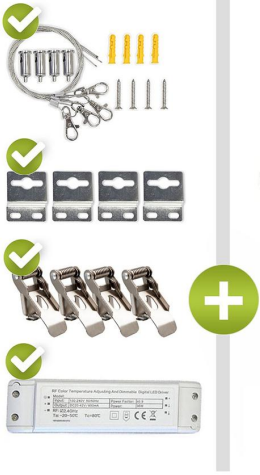

# Art.-Nr. 2450: CCT LED Panel 60x60cm Spezialmontageset 36W 3000K-6000K inkl. Fernbedienung, Seilabhängung und Halter