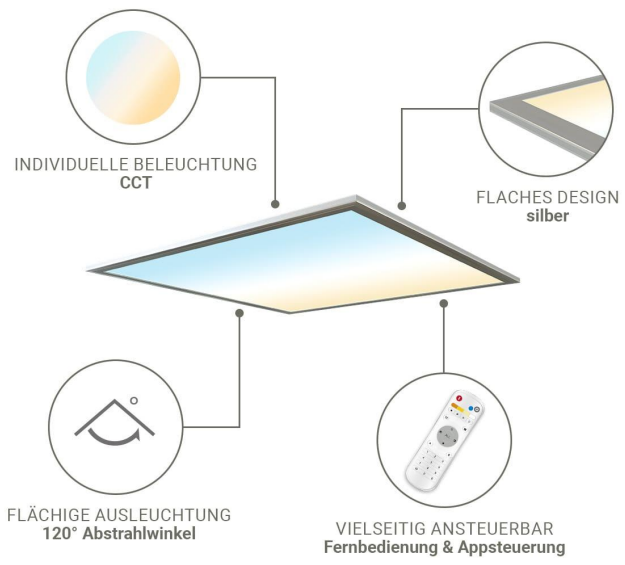

Art.-Nr. 2449: CCT LED Panel 62x62cm Spezialmontageset 36W 3000K-6000K inkl. Fernbedienung, Seilabhängung und Halter

Produktbilder

Moderne Lichtlösung für jeden Anlass

Große Vielfalt an Lichtfarben, Größen und Einbauarten

Produktbeschreibung

CCT LED Panel 62x62cm Spezialmontageset 36W 3000K-6000K inkl. Fernbedienung, Seilabhängung und Halter

Dieses LED CCT Panel Komplettsset 62x62cm mit 36W lässt sich mithilfe der Funkfernbedienung aus dem reichhaltig mitgeliefertem Zubehör nicht nur dimmen, sondern auch in der Farbtemperatur stufenlos zwischen 3000K-6000K (warm-, neutral-, kaltweiß) verstellen.

Als ultimatives Komplettsset enthält es alle Befestigungsmöglichkeiten, die für die verschiedenen Installationsideen gebraucht werden in einem! Als solche sind Klammern für die Montage für abgehängte Gipskarton oder Holzdecken vorhanden. Mit diesen lässt sich das Panel so flach wie nur möglich in die abgehängte Decke integrieren. Ebenso ist eine 4 Fache je 1 m lange Seilabhängung um die Leuchte als Pendelleuchte herab zu hängen mit dabei.

Als weitere Befestigungsmöglichkeit liegt dem Komplettsset eine 4 Fache Z Halterung bei. Mit dieser kann das Panel nicht nur unter die Decke, sondern auch an die Wand montiert werden. Die Z Halter sind 1 cm hoch und lassen damit genug Platz für das Kabel der Stromversorgung. In dem Fall entsteht ein Abstand zur Decke von 1 cm (+ die Höhe vom Panel). Der Treiber muss bei dieser Installationsvariante (aus Platzgründen) entweder in der Decke oder neben dem Panel verstaut werden. Dieses Panel eignet sich auch hervorragend als Einlegeleuchte für Raster- oder Odenwalddecken da es die nötig Maße von 620x620mm enthält.