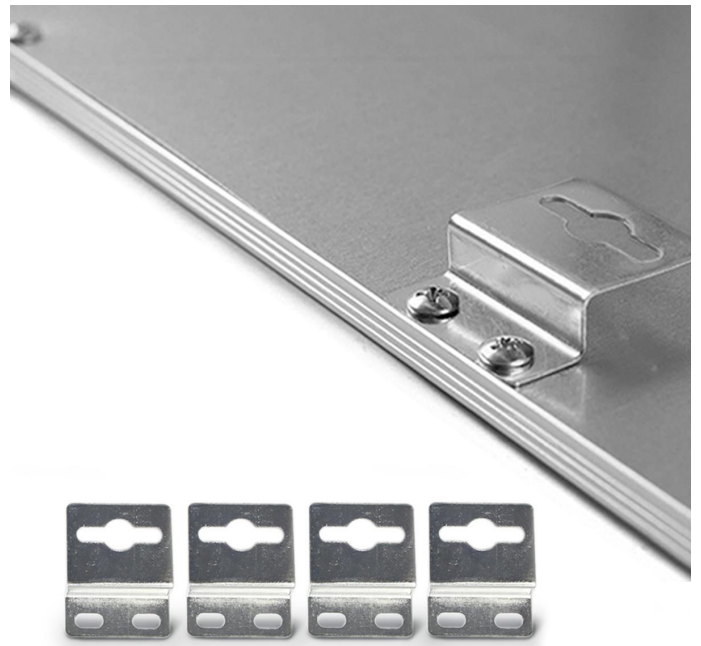

Art.-Nr. 2449: CCT LED Panel 62x62cm Spezialmontageset 36W 3000K-6000K inkl. Fernbedienung, Seilabhängung und Halter

Produktbilder

Moderne Lichtlösung für jeden Anlass

Große Vielfalt an Lichtfarben, Größen und Einbauarten

Produktbeschreibung

CCT LED Panel 62x62cm Spezialmontageset 36W 3000K-6000K inkl. Fernbedienung, Seilabhängung und Halter

Dieses LED CCT Panel Komplettsset 62x62cm mit 36W lässt sich mithilfe der Funkfernbedienung aus dem reichhaltig mitgeliefertem Zubehör nicht nur dimmen, sondern auch in der Farbtemperatur stufenlos zwischen 3000K-6000K (warm-, neutral-, kaltweiß) verstellen.

Als ultimatives Komplettsset enthält es alle Befestigungsmöglichkeiten, die für die verschiedenen Installationsideen gebraucht werden in einem! Als solche sind Klammern für die Montage für abgehängte Gipskarton oder Holzdecken vorhanden. Mit diesen lässt sich das Panel so flach wie nur möglich in die abgehängte Decke integrieren. Ebenso ist eine 4 Fache je 1 m lange Seilabhängung um die Leuchte als Pendelleuchte herab zu hängen mit dabei.

Als weitere Befestigungsmöglichkeit liegt dem Komplettsset eine 4 Fache Z Halterung bei. Mit dieser kann das Panel nicht nur unter die Decke, sondern auch an die Wand montiert werden. Die Z Halter sind 1 cm hoch und lassen damit genug Platz für das Kabel der Stromversorgung. In dem Fall entsteht ein Abstand zur Decke von 1 cm (+ die Höhe vom Panel). Der Treiber muss bei dieser Installationsvariante (aus Platzgründen) entweder in der Decke oder neben dem Panel verstaut werden. Dieses Panel eignet sich auch hervorragend als Einlegeleuchte für Raster- oder Odenwalddecken da es die nötig Maße von 620x620mm enthält.