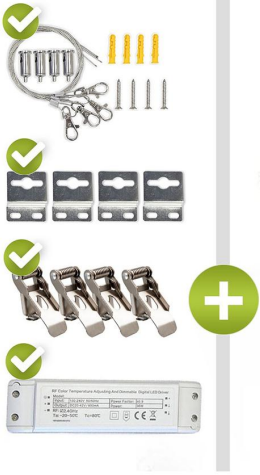

Art.-Nr. 2449: CCT LED Panel 62x62cm Spezialmontageset 36W 3000K-6000K inkl. Fernbedienung, Seilabhängung und Halter

Produktbilder

Produktbeschreibung

CCT LED Panel 62x62cm Spezialmontageset 36W 3000K-6000K inkl. Fernbedienung, Seilabhängung und Halter

Als ultimatives Komplettsset enthält es alle Befestigungsmöglichkeiten, die für die verschiedenen Installationsideen gebraucht werden in einem! Als solche sind Klammern für die Montage für abgehängte Gipskarton oder Holzdecken vorhanden. Mit diesen lässt sich das Panel so flach wie nur möglich in die abgehängte Decke integrieren. Ebenso ist eine 4 Fache je 1 m lange Seilabhängung um die Leuchte als Pendelleuchte herab zu hängen mit dabei.

Als weitere Befestigungsmöglichkeit liegt dem Komplettsset eine 4 Fache Z Halterung bei. Mit dieser kann das Panel nicht nur unter die Decke, sondern auch an die Wand montiert werden. Die Z Halter sind 1 cm hoch und lassen damit genug Platz für das Kabel der Stromversorgung. In dem Fall entsteht ein Abstand zur Decke von 1 cm (+ die Höhe vom Panel). Der Treiber muss bei dieser Installationsvariante (aus Platzgründen) entweder in der Decke oder neben dem Panel verstaut werden. Dieses Panel eignet sich auch hervorragend als Einlegeleuchte für Raster- oder Odenwalddecken da es die nötig Maße von 620x620mm enthält.