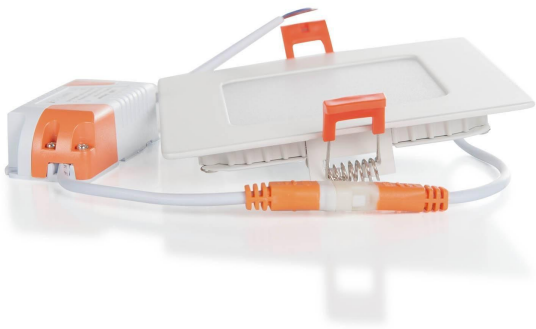

Art.-Nr. 2393: LED Panel Einbaustrahler eckig weiss 6W 120x120mm 5500K

Produktbilder

Produktbeschreibung

Eckiger LED Einbaustrahler 6W 120x120 mm Kaltweiß

Der LED Einbaustrahler 6W hat eine eckige Form und einen weißen Kunststoffrand.

Abmessungen

- Einbaulänge: 70 mm
- Einbaubreite: 70 mm
- Einbautiefe: 20 mm
- Produktbreite: 85 mm
- Produktlänge: 85 mm
- Produkthöhe: 25 mm

Mit einer geringen Einbautiefe von nur 29 mm wird der Strahler platzsparend in Deckenausschnitte montiert. Für den mitgelieferten Treiber wird auch noch ein Ablageplatz benötigt. Mit den seitlichen Federklemmen wird der LED-Strahler im Ausschnitt mit der Abmessung 106x106 mm fixiert.

Der quadratische LED Einbaustrahler ist nur für die Montage im Innenbereich geeignet, z.B. Wohnzimmer, Büro, Wartezimmer, Schlafzimmer, Empfangsraum, Meeting Room, Küche, Esszimmer, Geschäftsräume, etc.

Montageart	Einbau, Deckenmontage
Einbaulänge	106 mm
Einbaubreite	106 mm
Einbautiefe	20 mm

Produkteigenschaften - Lichttechnische Angaben

Farbkonsistenz	4 SDCM
Dimmbar	Nein

Lichtfarbe	kaltweiß
Nennlebensdauer	30000 Std.
Schutzart (IP)	IP20
Farbwiedergabe	>80 Ra
Abstrahlwinkel	120 Grad
Lichtstärke / Candela	174,000 cd
Form	quadratisch
Akzentbeleuchtung	ungeeignet
LED-Chip-Typ	SMD2835
LED-Hersteller	EPISTAR
Einbau-LEDs	Ja
Eingebaute LEDs	Ja
Farbtemperatur	5500 K
Eingangsspannung (V)	230 V/AC
Energieverbrauch	6 W
Leistung	6 W
Lichtstrom	390 Lumen
Nennlichtstrom	390 Lumen
Netzteil	extern
Powerfactor	1
Schaltzyklen	25000
Vergleichswert	40 Watt
Zündzeit	1 s
Gehäusefarbe	weiß
Abdeckung	opal