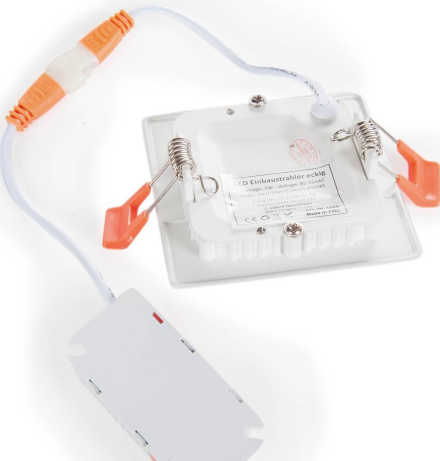

Art.-Nr. 2392: LED Panel Einbaustrahler eckig weiss 3W 85x85mm 5500K

Produktbilder

Produktbeschreibung

Eckiger LED Einbaustrahler 3W 85x85 mm Kaltweiß

Der LED Einbaustrahler 3W hat eine eckige Form und einen weißen Kunststoffrand.

Abmessungen

- Einbaulänge: 70 mm
- Einbaubreite: 70 mm
- Einbautiefe: 20 mm
- Produktbreite: 85 mm
- Produktlänge: 85 mm
- Produkthöhe: 25 mm

Mit einer geringen Einbautiefe von nur 29 mm wird der Strahler platzsparend in Deckenausschnitte montiert. Für den mitgelieferten Treiber wird auch noch ein Ablageplatz benötigt. Mit den seitlichen Federklemmen wird der LED-Strahler im Ausschnitt mit der Abmessung 70x70 mm fixiert.

Der quadratische LED Einbaustrahler ist nur für die Montage im Innenbereich geeignet, z.B. Wohnzimmer, Büro, Wartezimmer, Schlafzimmer, Empfangsraum, Meeting Room, Küche, Esszimmer, Geschäftsräume, etc.

Montageangaben

Montageart	Einbau, Deckenmontage
Einbaulänge	70 mm
Einbaubreite	70 mm
Einbautiefe	20 mm

Produkteigenschaften - Lichttechnische Angaben

Farbkonsistenz	4 SDCM
Dimmbar	Nein

Lichtfarbe	kaltweiß
Nennlebensdauer	30000 Std.
Schutzart (IP)	IP20
Farbwiedergabe	>80 Ra
Abstrahlwinkel	120 Grad
Lichtstärke / Candela	92,000 cd
Form	quadratisch
Akzentbeleuchtung	ungeeignet
LED-Chip-Typ	SMD2835
LED-Hersteller	EPISTAR
Einbau-LEDs	Ja
Eingebaute LEDs	Ja
Farbtemperatur	5500 K
Aufwärmzeit	1 s
Eingangsspannung (V)	230 V/AC
Energieverbrauch	3 W
Leistung	3 W
Lichtstrom	180 Lumen
Nennlichtstrom	180 Lumen
Nennstrom	300 mA
Netzteil	extern
Powerfactor	1
Schaltzyklen	25000
Vergleichswert	15 Watt
Zündzeit	1 s