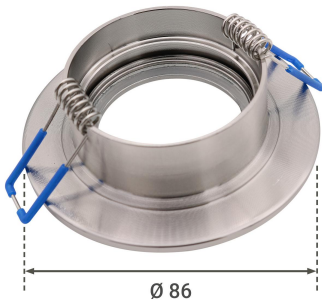

Art.-Nr. 2361: Einbaustrahler Rahmen rund Silber-gebürstet schwenkbar Ring Decken Spot Sprengring

Produktbilder

Angaben in mm

Produktbeschreibung

Silber-gebürsteter, schwenkbarer Einbaurahmen, runde Form, mit Sprengring

Der runde Einbaurahmen ist nur für die Montage im Innenbereich geeignet.

Der Silber-gebürstete Einbaurahmen ist aus Aluminium, hat ein zeitloses, schlichtes Design und hat aufgrund der hochwertigen Verarbeitung eine lange Nutzungsdauer.

Eigenschaften - kurz zusammengefasst

- Nur für Innenräume geeignet
- Form: rund
- Silber-gebürsteter Aluminiumrahmen
- Innenring schwenkbar 30°
- Sprengring
- Deckenausschnitt: 68 mm
- Durchmesser: 86 mm
- Seitliche Federklemmen für die Fixierung im Deckenausschnitt

Montageangaben

Montageart	Einbau, Deckenmontage
Einbaudurchmesser	68 mm
Schutzart (IP)	IP20
Form	rund
Gehäusefarbe	silber / chrom
Produkthöhe	3 mm
Produktdurchmesser	86 mm
Gewicht	0,040 kg
Netto-Gewicht des Produktes	0,040 kg