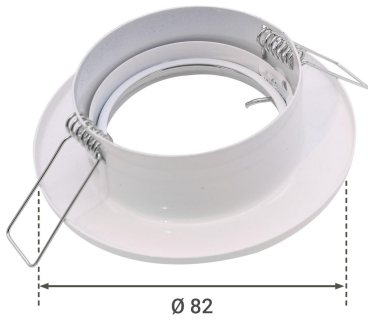

Ø 82

Angaben in mm