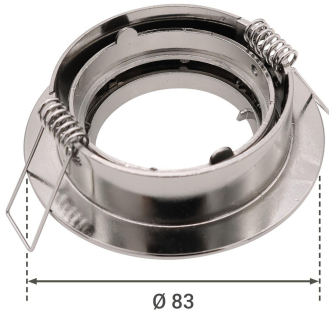

Art.-Nr. 2355: Einbaustrahler Rahmen rund schwenkbar Bajonettverschluss - Farbe: Edelstahl-gebürstet

Produktbilder

Angaben in mm

Produktbeschreibung

Edelstahl-gebürsteter, schwenkbarer Einbaurahmen, runde Form

Der runde Einbaurahmen ist nur für die Montage im Innenbereich geeignet.

Der Edelstahl-gebürstete Einbaurahmen ist aus Aluminium, hat ein zeitloses, schlichtes Design und hat aufgrund der hochwertigen Verarbeitung eine lange Nutzungsdauer.

Eigenschaften - kurz zusammengefasst

- Nur für Innenräume geeignet
- Form: rund
- Edelstahl-gebürsteter Aluminiumrahmen
- Innenring schwenkbar 30°
- Bajonettverschluss
- Deckenausschnitt: 68 mm
- Durchmesser: 83 mm
- Seitliche Federklemmen für die Fixierung im Deckenausschnitt

Rechtliche Produktdaten

Garantie	2 Jahre
Prüfzeichen	CE, RoHS
Herkunftsland	China

Montageangaben

Montageart	Einbau, Deckenmontage
Einbaudurchmesser	68 mm
Schutzart (IP)	IP20
Form	rund
Produktfarbe	edelstahl
Gehäusefarbe	silber / chrom
Produkthöhe	3 mm
Produktdurchmesser	83 mm
Gewicht	0,060 kg
Netto-Gewicht des Produktes	0,060 kg