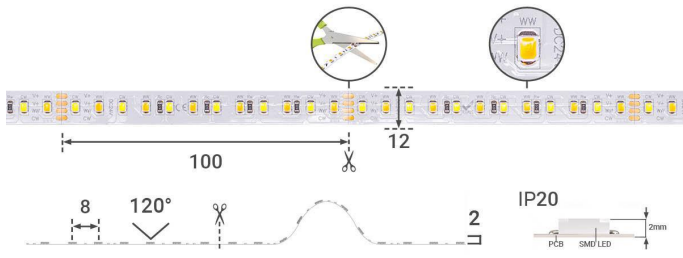

# Art.-Nr. 2304: Strip 24V LED Streifen 5M 18W/m 120LED/m 12mm - Lichtfarbe: CCT 2700-6000K - Schutzart: IP20

## Produkteigenschaften

Art.-Nr. 2304

Angaben in mm

#### **Individuelle Längen Anpassung**

Dank seiner flexiblen Bauweise kann der Strip an markierten Stellen gekürzt werden, was eine maßgeschneiderte Installation ermöglicht. Mit einer Gesamtlänge von 5 Metern und einer Breite von nur 12mm ist dieser LED Streifen eine vielseitige Wahl für diverse Beleuchtungsprojekte.

## Produkteigenschaften LED-Streifen

LEDs pro Meter	120
LEDs pro Segment	12
LED-Abstand	8 mm
Segmentlänge (teilbar alle x)	100 mm
Leistung pro Meter	18,000 W/m

Stromaufnahme pro Meter	750,000 mA/m
Lichtstrom pro Meter	1.620,000 lm/m
Nennlichtstrom pro Meter	1.620,000 lm/m
Streifenart	Classic