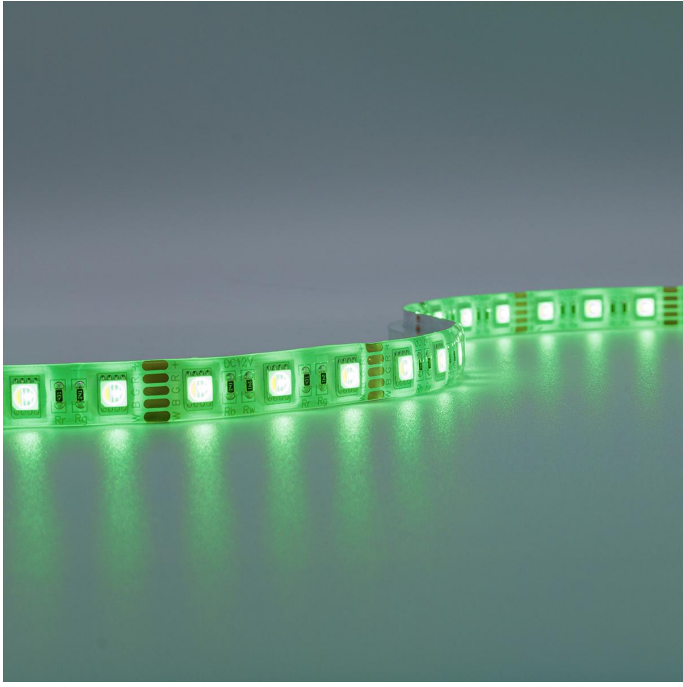

# Art.-Nr. 2282: Strip 12V 5M 15W/m 60LED/m 12mm Farbwechsel - Lichtfarbe: RGB+3000K - Schutzart: IP65

# Produkteigenschaften

**HINWEIS:**  
Vor Gebrauch Montageoberfläche entfetten. Anschließend den Klebestreifen auf der Rückseite des LED-Streifens entfernen.

Art.-Nr. 2282

Angaben in mm

### **Strip RGBW 12V 5M 15W/m 60LED/m 12mm IP65 Farbwechsel RGB+3000K**

Der 5 Meter lange LED-Streifen kann alle 50mm gekürzt werden und somit auf das gewünschte Maß angepasst werden. Nehmen Sie bitte die Kürzung nur an den Schnittmarkierungen vor, um die Funktionalität des Strips zu wahren. Der LED Streifen hat eine Breite von 12 mm. Rückseitig befindet sich auf dem Strip ein Klebestreifen zum Befestigen auf glatte und saubere Oberflächen. Mit der Angabe LED/m wird die LED-Dichte auf einem Streifen gemessen. Auf diesem LED-Strip befinden sich 60 LEDs pro Meter.

Mit diesem mehrfarbigen LED Streifen verzaubern Sie jeden Außenbereich (Schutzart IP65) in eine Lichtoase. 16 Millionen Lichtfarben stehen zur Auswahl und ermöglichen das perfekte Outdoor-Stimmungslicht. Neben bunten Lichtfarben aus dem RGB-Farbspektrum kann dieser RGBW-Streifen auch den Weißton mit der Farbtemperatur [[264]] nativ darstellen und mit den anderen zur Verfügung stehenden Farben mischen. Betreiben Sie einen Verkaufsstand, z.B. auf dem Weihnachtsmarkt? Dann ist es jetzt Zeit für ein bisschen Farbtuning, damit Sie mit Ihrem Marktstand der absolute Hingucker sind für die Passanten. LED Streifen mit der Schutzart IP65 sind NICHT für die Nutzung unter Wasser geeignet.