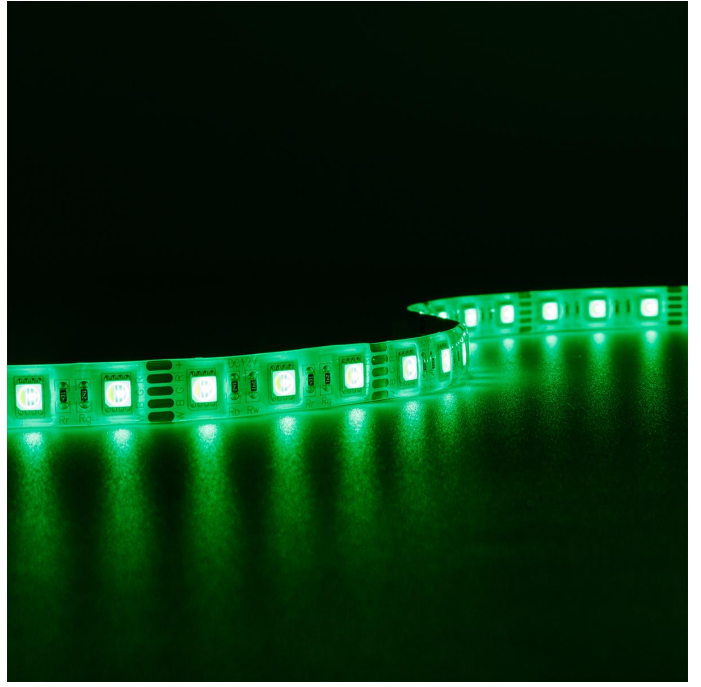

# Art.-Nr. 2282: Strip 12V 5M 15W/m 60LED/m 12mm Farbwechsel - Lichtfarbe: RGB+3000K - Schutzart: IP65

# Produkteigenschaften

**HINWEIS:**  
Vor Gebrauch Montageoberfläche entfetten. Anschließend den Klebestreifen auf der Rückseite des LED-Streifens entfernen.

Art.-Nr. 2282

Angaben in mm

### **Strip RGBW 12V 5M 15W/m 60LED/m 12mm IP65 Farbwechsel RGB+3000K**

Der 5 Meter lange LED-Streifen kann alle 50mm gekürzt werden und somit auf das gewünschte Maß angepasst werden. Nehmen Sie bitte die Kürzung nur an den Schnittmarkierungen vor, um die Funktionalität des Strips zu wahren. Der LED Streifen hat eine Breite von 12 mm. Rückseitig befindet sich auf dem Strip ein Klebestreifen zum Befestigen auf glatte und saubere Oberflächen. Mit der Angabe LED/m wird die LED-Dichte auf einem Streifen gemessen. Auf diesem LED-Strip befinden sich 60 LEDs pro Meter.

Mit diesem mehrfarbigen LED Streifen verzaubern Sie jeden Außenbereich (Schutzart IP65) in eine Lichtoase. 16 Millionen Lichtfarben stehen zur Auswahl und ermöglichen das perfekte Outdoor-Stimmungslicht. Neben bunten Lichtfarben aus dem RGB-Farbspektrum kann dieser RGBW-Streifen auch den Weißton mit der Farbtemperatur [[264]] nativ darstellen und mit den anderen zur Verfügung stehenden Farben mischen. Betreiben Sie einen Verkaufsstand, z.B. auf dem Weihnachtsmarkt? Dann ist es jetzt Zeit für ein bisschen Farbtuning, damit Sie mit Ihrem Marktstand der absolute Hingucker sind für die Passanten. LED Streifen mit der Schutzart IP65 sind NICHT für die Nutzung unter Wasser geeignet.