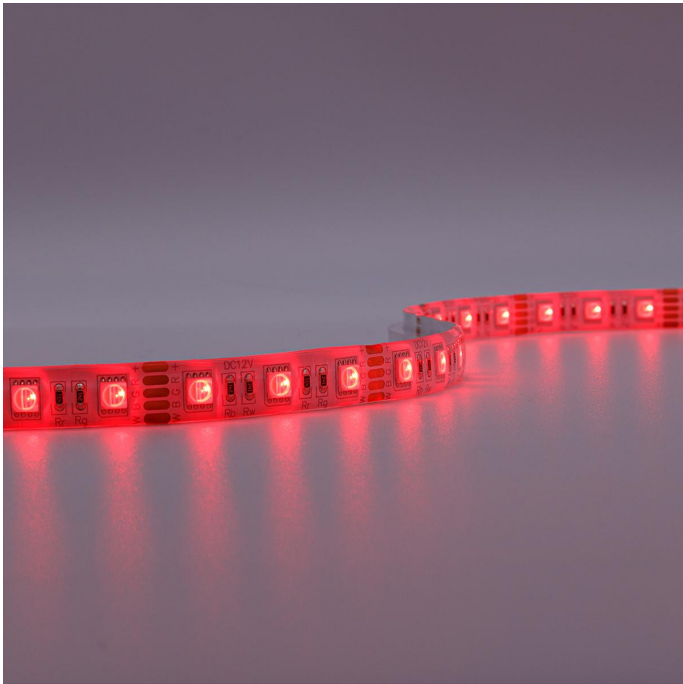

# Art.-Nr. 2282: Strip 12V 5M 15W/m 60LED/m 12mm Farbwechsel - Lichtfarbe: RGB+3000K - Schutzart: IP65

# Produkteigenschaften

**HINWEIS:**  
Vor Gebrauch Montageoberfläche entfetten. Anschließend den Klebestreifen auf der Rückseite des LED-Streifens entfernen.

Art.-Nr. 2282

Angaben in mm

### **Strip RGBW 12V 5M 15W/m 60LED/m 12mm IP65 Farbwechsel RGB+3000K**

Der 5 Meter lange LED-Streifen kann alle 50mm gekürzt werden und somit auf das gewünschte Maß angepasst werden. Nehmen Sie bitte die Kürzung nur an den Schnittmarkierungen vor, um die Funktionalität des Strips zu wahren. Der LED Streifen hat eine Breite von 12 mm. Rückseitig befindet sich auf dem Strip ein Klebestreifen zum Befestigen auf glatte und saubere Oberflächen. Mit der Angabe LED/m wird die LED-Dichte auf einem Streifen gemessen. Auf diesem LED-Strip befinden sich 60 LEDs pro Meter.

Mit diesem mehrfarbigen LED Streifen verzaubern Sie jeden Außenbereich (Schutzart IP65) in eine Lichtoase. 16 Millionen Lichtfarben stehen zur Auswahl und ermöglichen das perfekte Outdoor-Stimmungslicht. Neben bunten Lichtfarben aus dem RGB-Farbspektrum kann dieser RGBW-Streifen auch den Weißton mit der Farbtemperatur [[264]] nativ darstellen und mit den anderen zur Verfügung stehenden Farben mischen. Betreiben Sie einen Verkaufsstand, z.B. auf dem Weihnachtsmarkt? Dann ist es jetzt Zeit für ein bisschen Farbtuning, damit Sie mit Ihrem Marktstand der absolute Hingucker sind für die Passanten. LED Streifen mit der Schutzart IP65 sind NICHT für die Nutzung unter Wasser geeignet.