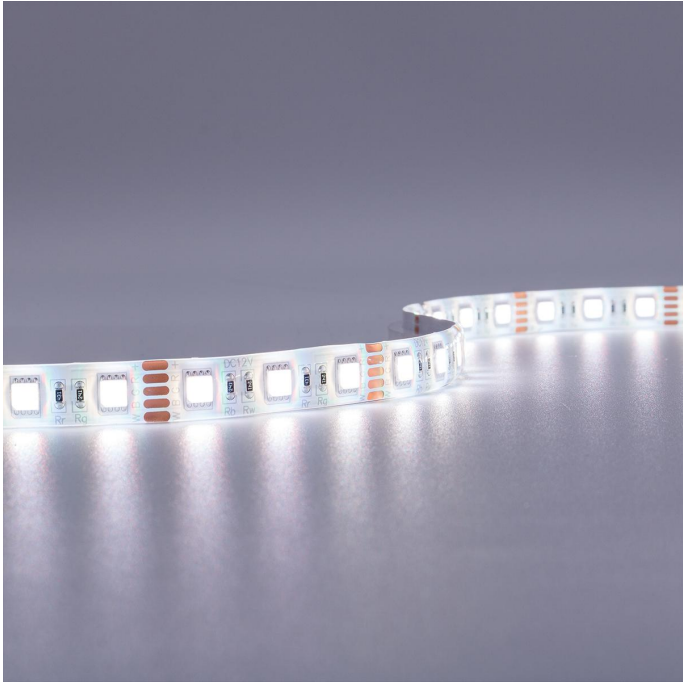

# Art.-Nr. 2282: Strip 12V 5M 15W/m 60LED/m 12mm Farbwechsel - Lichtfarbe: RGB+3000K - Schutzart: IP65

# Produkteigenschaften

**HINWEIS:**  
Vor Gebrauch Montageoberfläche entfetten. Anschließend den Klebestreifen auf der Rückseite des LED-Streifens entfernen.

Art.-Nr. 2282

Angaben in mm

### **Strip RGBW 12V 5M 15W/m 60LED/m 12mm IP65 Farbwechsel RGB+3000K**

Der 5 Meter lange LED-Streifen kann alle 50mm gekürzt werden und somit auf das gewünschte Maß angepasst werden. Nehmen Sie bitte die Kürzung nur an den Schnittmarkierungen vor, um die Funktionalität des Strips zu wahren. Der LED Streifen hat eine Breite von 12 mm. Rückseitig befindet sich auf dem Strip ein Klebestreifen zum Befestigen auf glatte und saubere Oberflächen. Mit der Angabe LED/m wird die LED-Dichte auf einem Streifen gemessen. Auf diesem LED-Strip befinden sich 60 LEDs pro Meter.

Unser Tipp: Grundsätzlich empfehlen wir die Verwendung von Aluprofilen bei der Installation des 12 V/DC LED Streifens. Durch das Profil wird der Strip vor Beschädigungen von außen bewahrt und überschüssige Wärme wird schnell abgeleitet, was wiederum der Lebensdauer des Streifens zugutekommt. Mit geeignetem Zubehör (separat zu bestellen) wird der LED Streifen verlängert oder über das Eck verlegt.