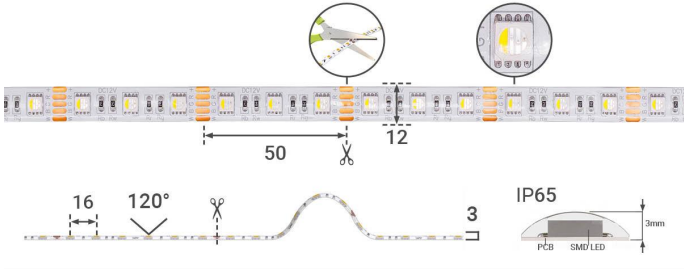

Produkteigenschaften

HINWEIS:
Vor Gebrauch Montageoberfläche entfetten. Anschließend den Klebestreifen auf der Rückseite des LED-Streifens entfernen.

Art.-Nr. 2282

Angaben in mm