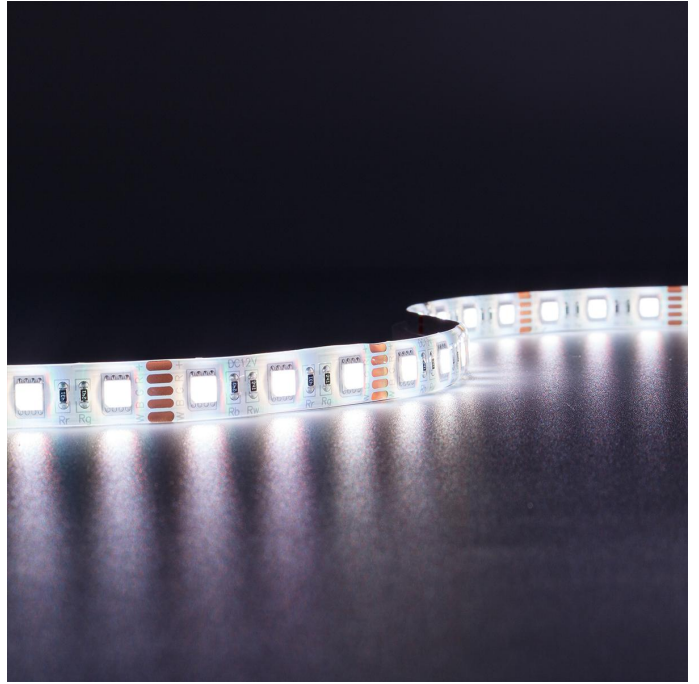

# Art.-Nr. 2282: Strip 12V 5M 15W/m 60LED/m 12mm Farbwechsel - Lichtfarbe: RGB+3000K - Schutzart: IP65

# Produkteigenschaften

**HINWEIS:**  
Vor Gebrauch Montageoberfläche entfetten. Anschließend den Klebestreifen auf der Rückseite des LED-Streifens entfernen.

Art.-Nr. 2282

Angaben in mm

### **Strip RGBW 12V 5M 15W/m 60LED/m 12mm IP65 Farbwechsel RGB+3000K**

Der 5 Meter lange LED-Streifen kann alle 50mm gekürzt werden und somit auf das gewünschte Maß angepasst werden. Nehmen Sie bitte die Kürzung nur an den Schnittmarkierungen vor, um die Funktionalität des Strips zu wahren. Der LED Streifen hat eine Breite von 12 mm. Rückseitig befindet sich auf dem Strip ein Klebestreifen zum Befestigen auf glatte und saubere Oberflächen. Mit der Angabe LED/m wird die LED-Dichte auf einem Streifen gemessen. Auf diesem LED-Strip befinden sich 60 LEDs pro Meter.

Mit diesem mehrfarbigen LED Streifen verzaubern Sie jeden Außenbereich (Schutzart IP65) in eine Lichtoase. 16 Millionen Lichtfarben stehen zur Auswahl und ermöglichen das perfekte Outdoor-Stimmungslicht. Neben bunten Lichtfarben aus dem RGB-Farbspektrum kann dieser RGBW-Streifen auch den Weißton mit der Farbtemperatur [[264]] nativ darstellen und mit den anderen zur Verfügung stehenden Farben mischen. Betreiben Sie einen Verkaufsstand, z.B. auf dem Weihnachtsmarkt? Dann ist es jetzt Zeit für ein bisschen Farbtuning, damit Sie mit Ihrem Marktstand der absolute Hingucker sind für die Passanten. LED Streifen mit der Schutzart IP65 sind NICHT für die Nutzung unter Wasser geeignet.