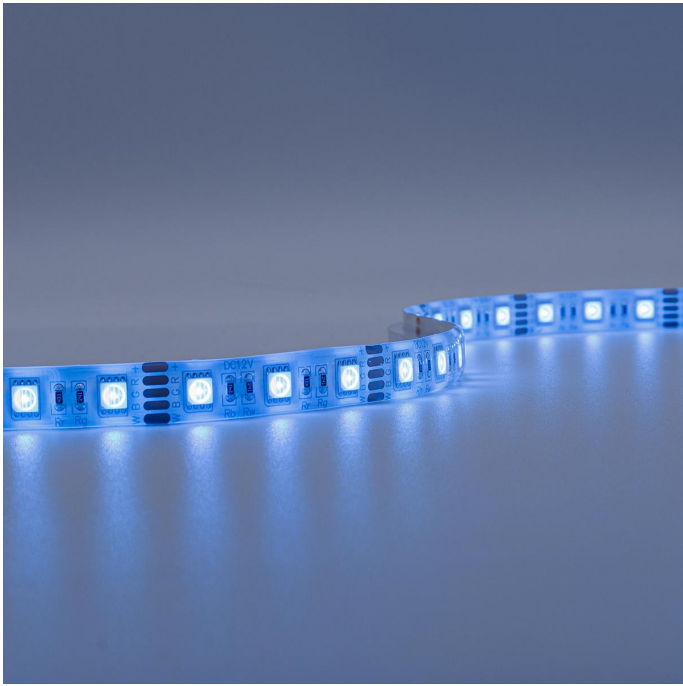

# Art.-Nr. 2282: Strip 12V 5M 15W/m 60LED/m 12mm Farbwechsel - Lichtfarbe: RGB+3000K - Schutzart: IP65

# Produkteigenschaften

**HINWEIS:**  
Vor Gebrauch Montageoberfläche entfetten. Anschließend den Klebestreifen auf der Rückseite des LED-Streifens entfernen.

Art.-Nr. 2282

Angaben in mm

### **Strip RGBW 12V 5M 15W/m 60LED/m 12mm IP65 Farbwechsel RGB+3000K**

Der 5 Meter lange LED-Streifen kann alle 50mm gekürzt werden und somit auf das gewünschte Maß angepasst werden. Nehmen Sie bitte die Kürzung nur an den Schnittmarkierungen vor, um die Funktionalität des Strips zu wahren. Der LED Streifen hat eine Breite von 12 mm. Rückseitig befindet sich auf dem Strip ein Klebestreifen zum Befestigen auf glatte und saubere Oberflächen. Mit der Angabe LED/m wird die LED-Dichte auf einem Streifen gemessen. Auf diesem LED-Strip befinden sich 60 LEDs pro Meter.

Unser Tipp: Grundsätzlich empfehlen wir die Verwendung von Aluprofilen bei der Installation des 12 V/DC LED Streifens. Durch das Profil wird der Strip vor Beschädigungen von außen bewahrt und überschüssige Wärme wird schnell abgeleitet, was wiederum der Lebensdauer des Streifens zugutekommt. Mit geeignetem Zubehör (separat zu bestellen) wird der LED Streifen verlängert oder über das Eck verlegt.